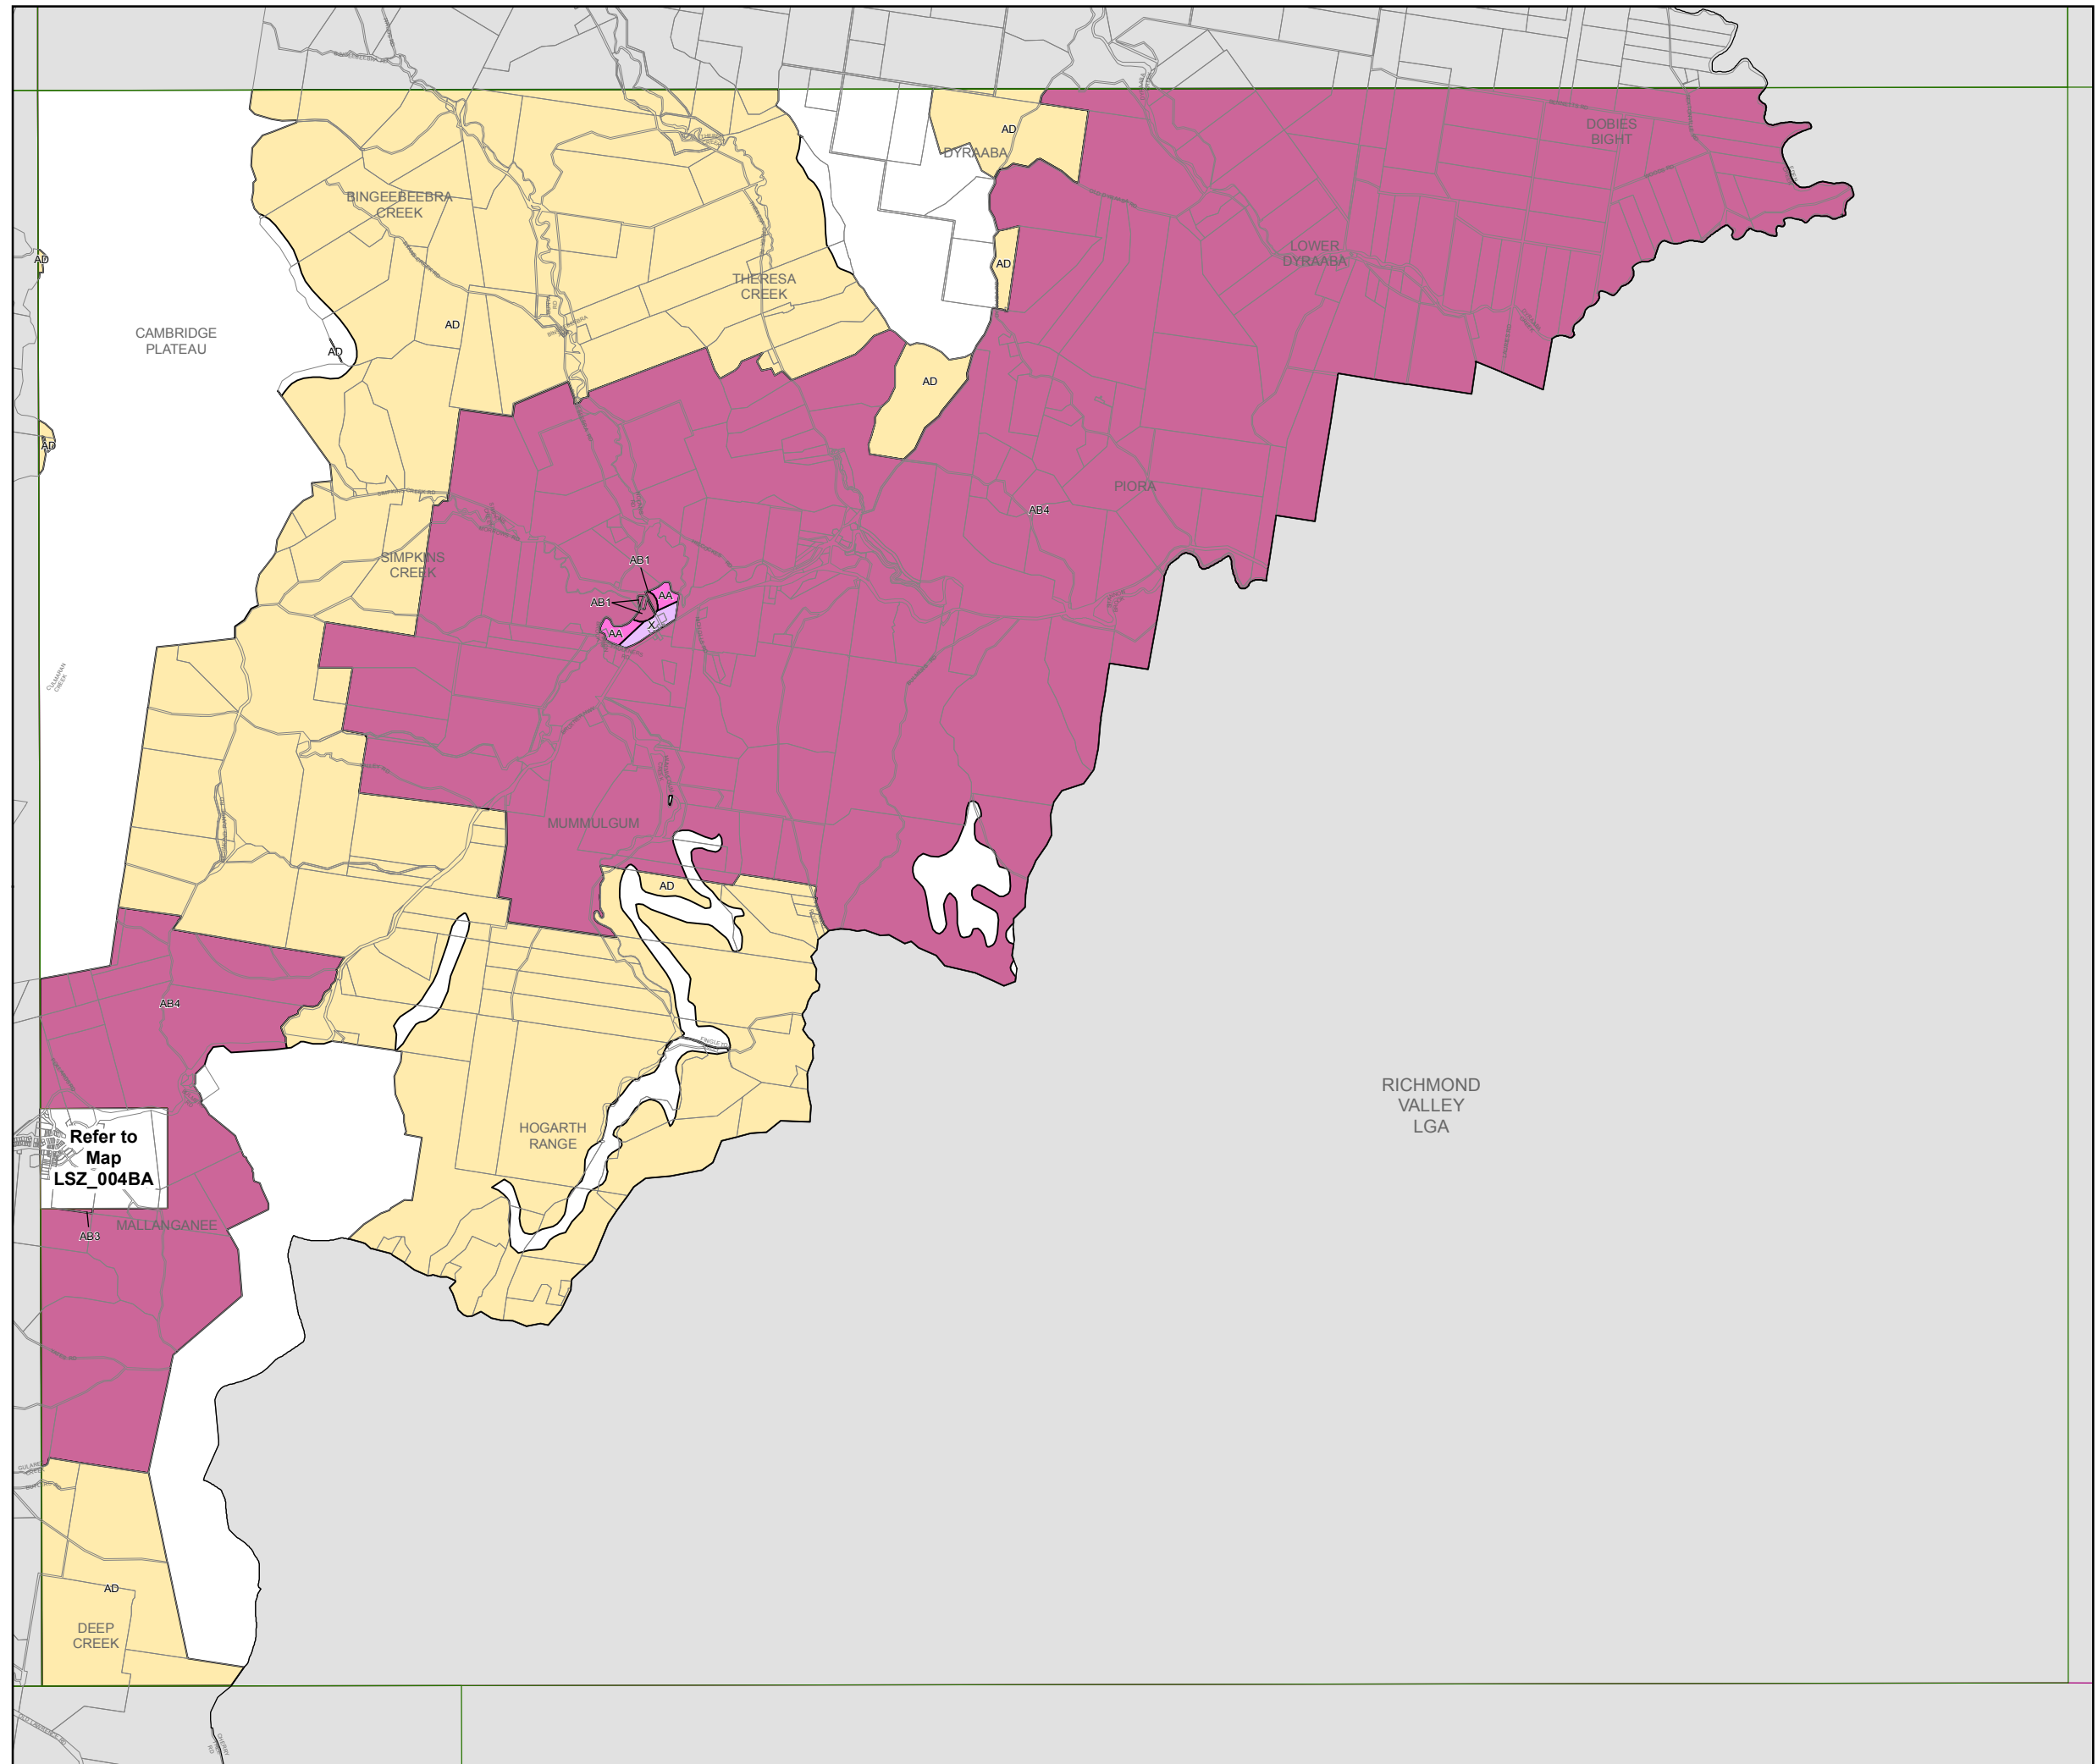

# Kyogle Local Environmental Plan 2012

## Lot Size Map - Sheet LSZ\_004B

### Minimum Lot Size (sq m)

- 500
- 1500
- 2000
- 5000
- 2 ha
- 5 ha
- 10 ha
- 20 ha
- 30 ha
- 40 ha
- 100 ha

### Cadastre

Cadastre 13/02/2012 © Land and Property Information (LPI)

Refer to Map LSZ\_004BA

Scale: 1:80,000 @ A3

Projection: GDA 1994  
MGA Zone 56