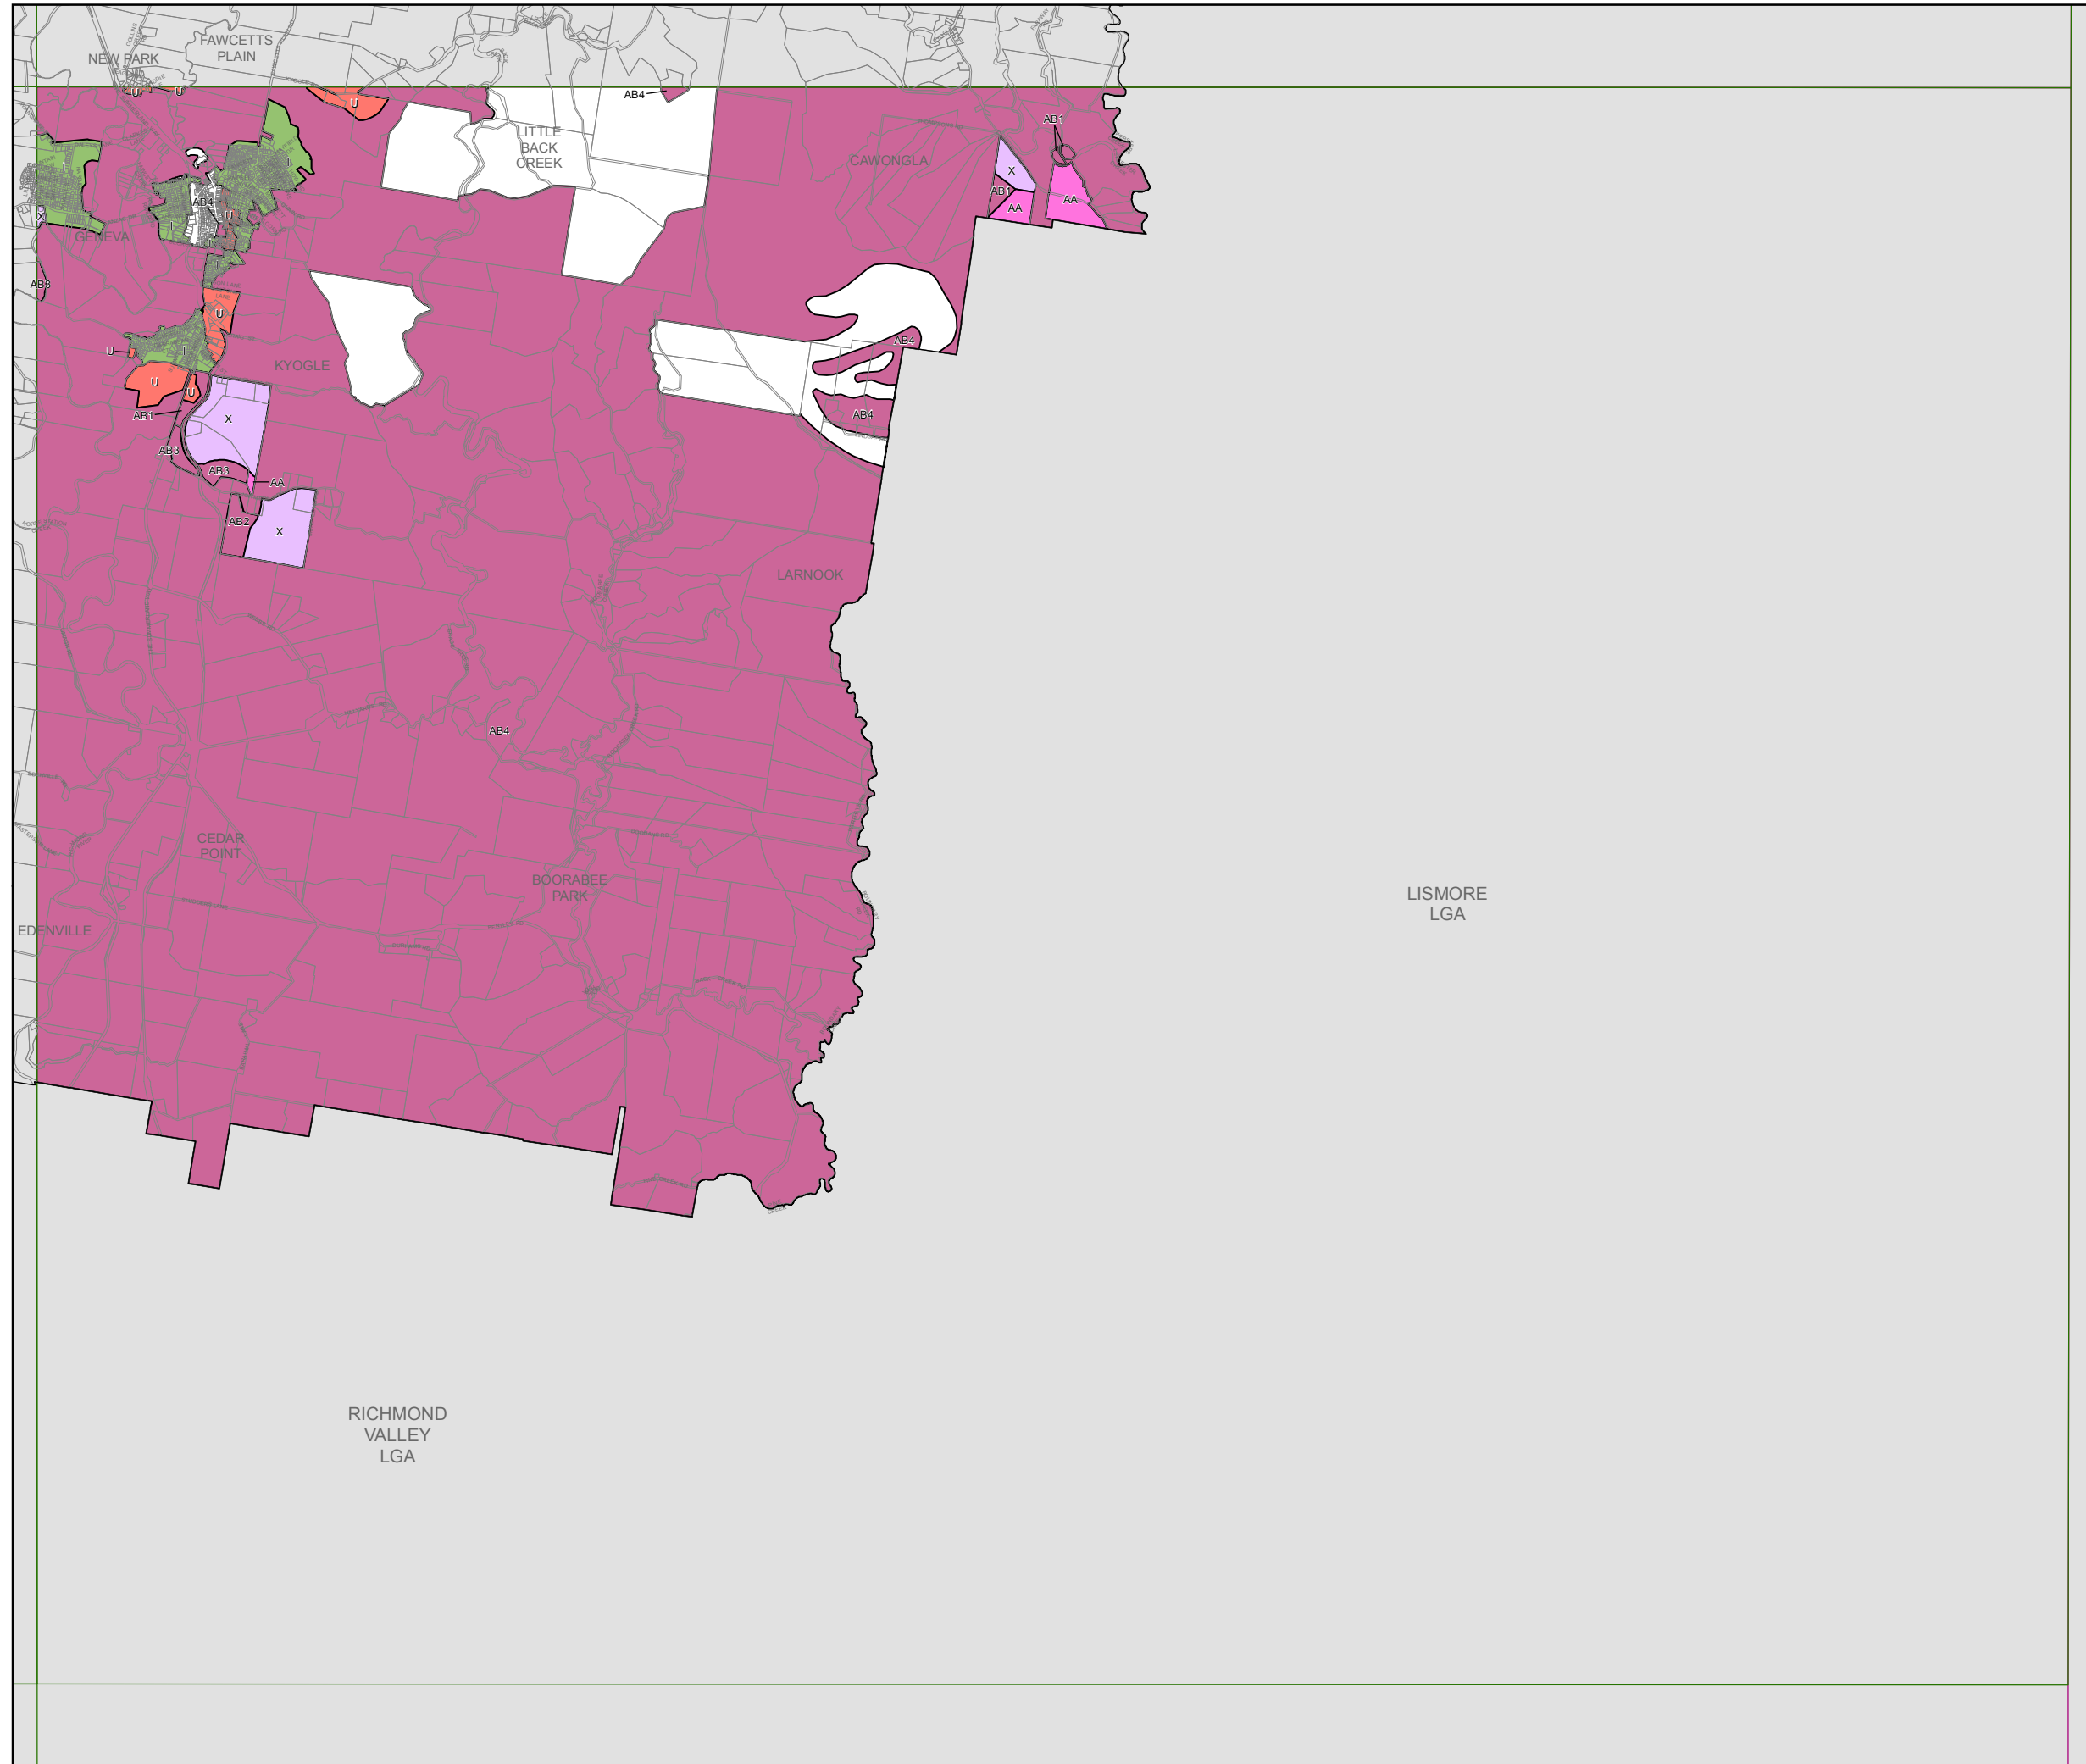

# Kyogle Local Environmental Plan 2012

## Lot Size Map - Sheet LSZ\_004C

### Minimum Lot Size (sq m)

- 500
- 1500
- 2000
- 5000
- 2 ha
- 5 ha
- 10 ha
- 20 ha
- 30 ha
- 40 ha
- 100 ha

### Cadastre

Cadastre 13/02/2012 © Land and Property Information (LPI)

Scale: 1:80,000 @ A3

Projection: GDA 1994  
MGA Zone 56