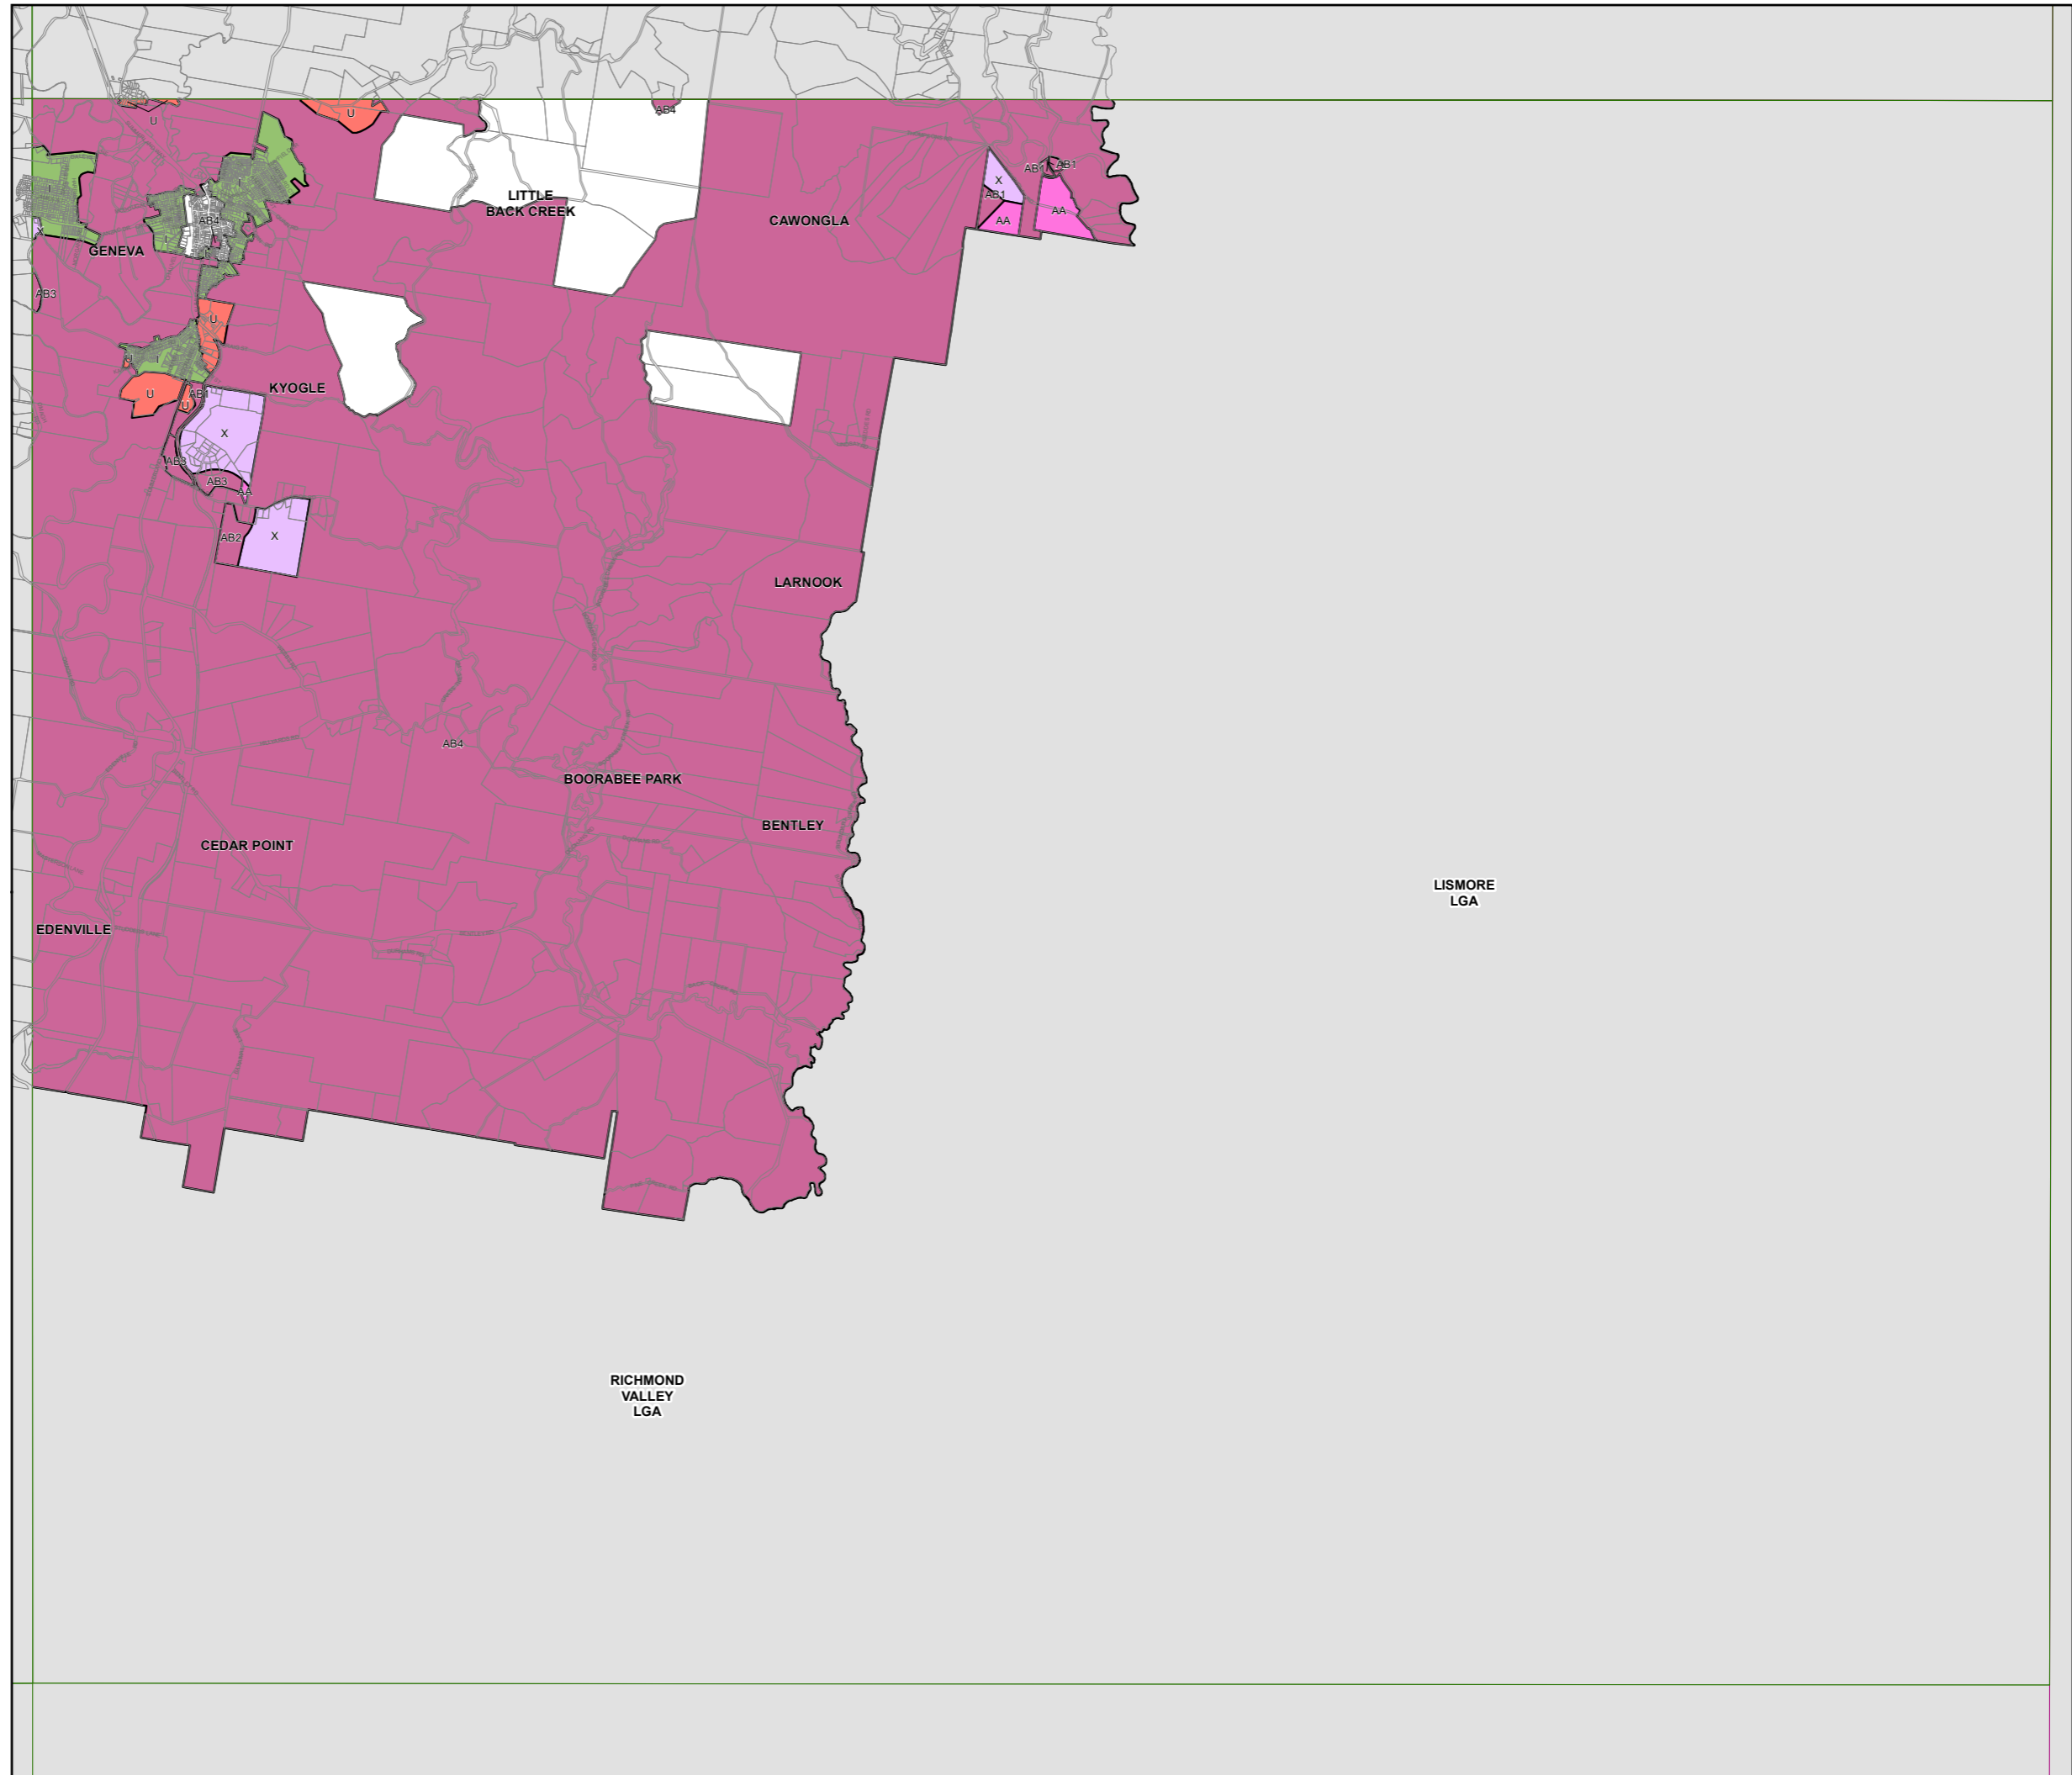

# Kyogle Local Environmental Plan 2012

## Lot Size Map - Sheet LSZ\_004C

### Minimum Lot Size (sq m)

- I 500
- U 1500
- V 2000
- X 5000
- Z 2 ha
- AA 5 ha
- AB1 10 ha
- AB2 20 ha
- AB3 30 ha
- AB4 40 ha
- AD 100 ha

### Cadastral

Cadastral 28/09/2021 © Spatial Services

Projection: GDA 1994  
MGA Zone 56

Scale: 1:80,000 @ A3

Map Identification Number: 4550\_COM\_LSZ\_004C\_080\_20210408