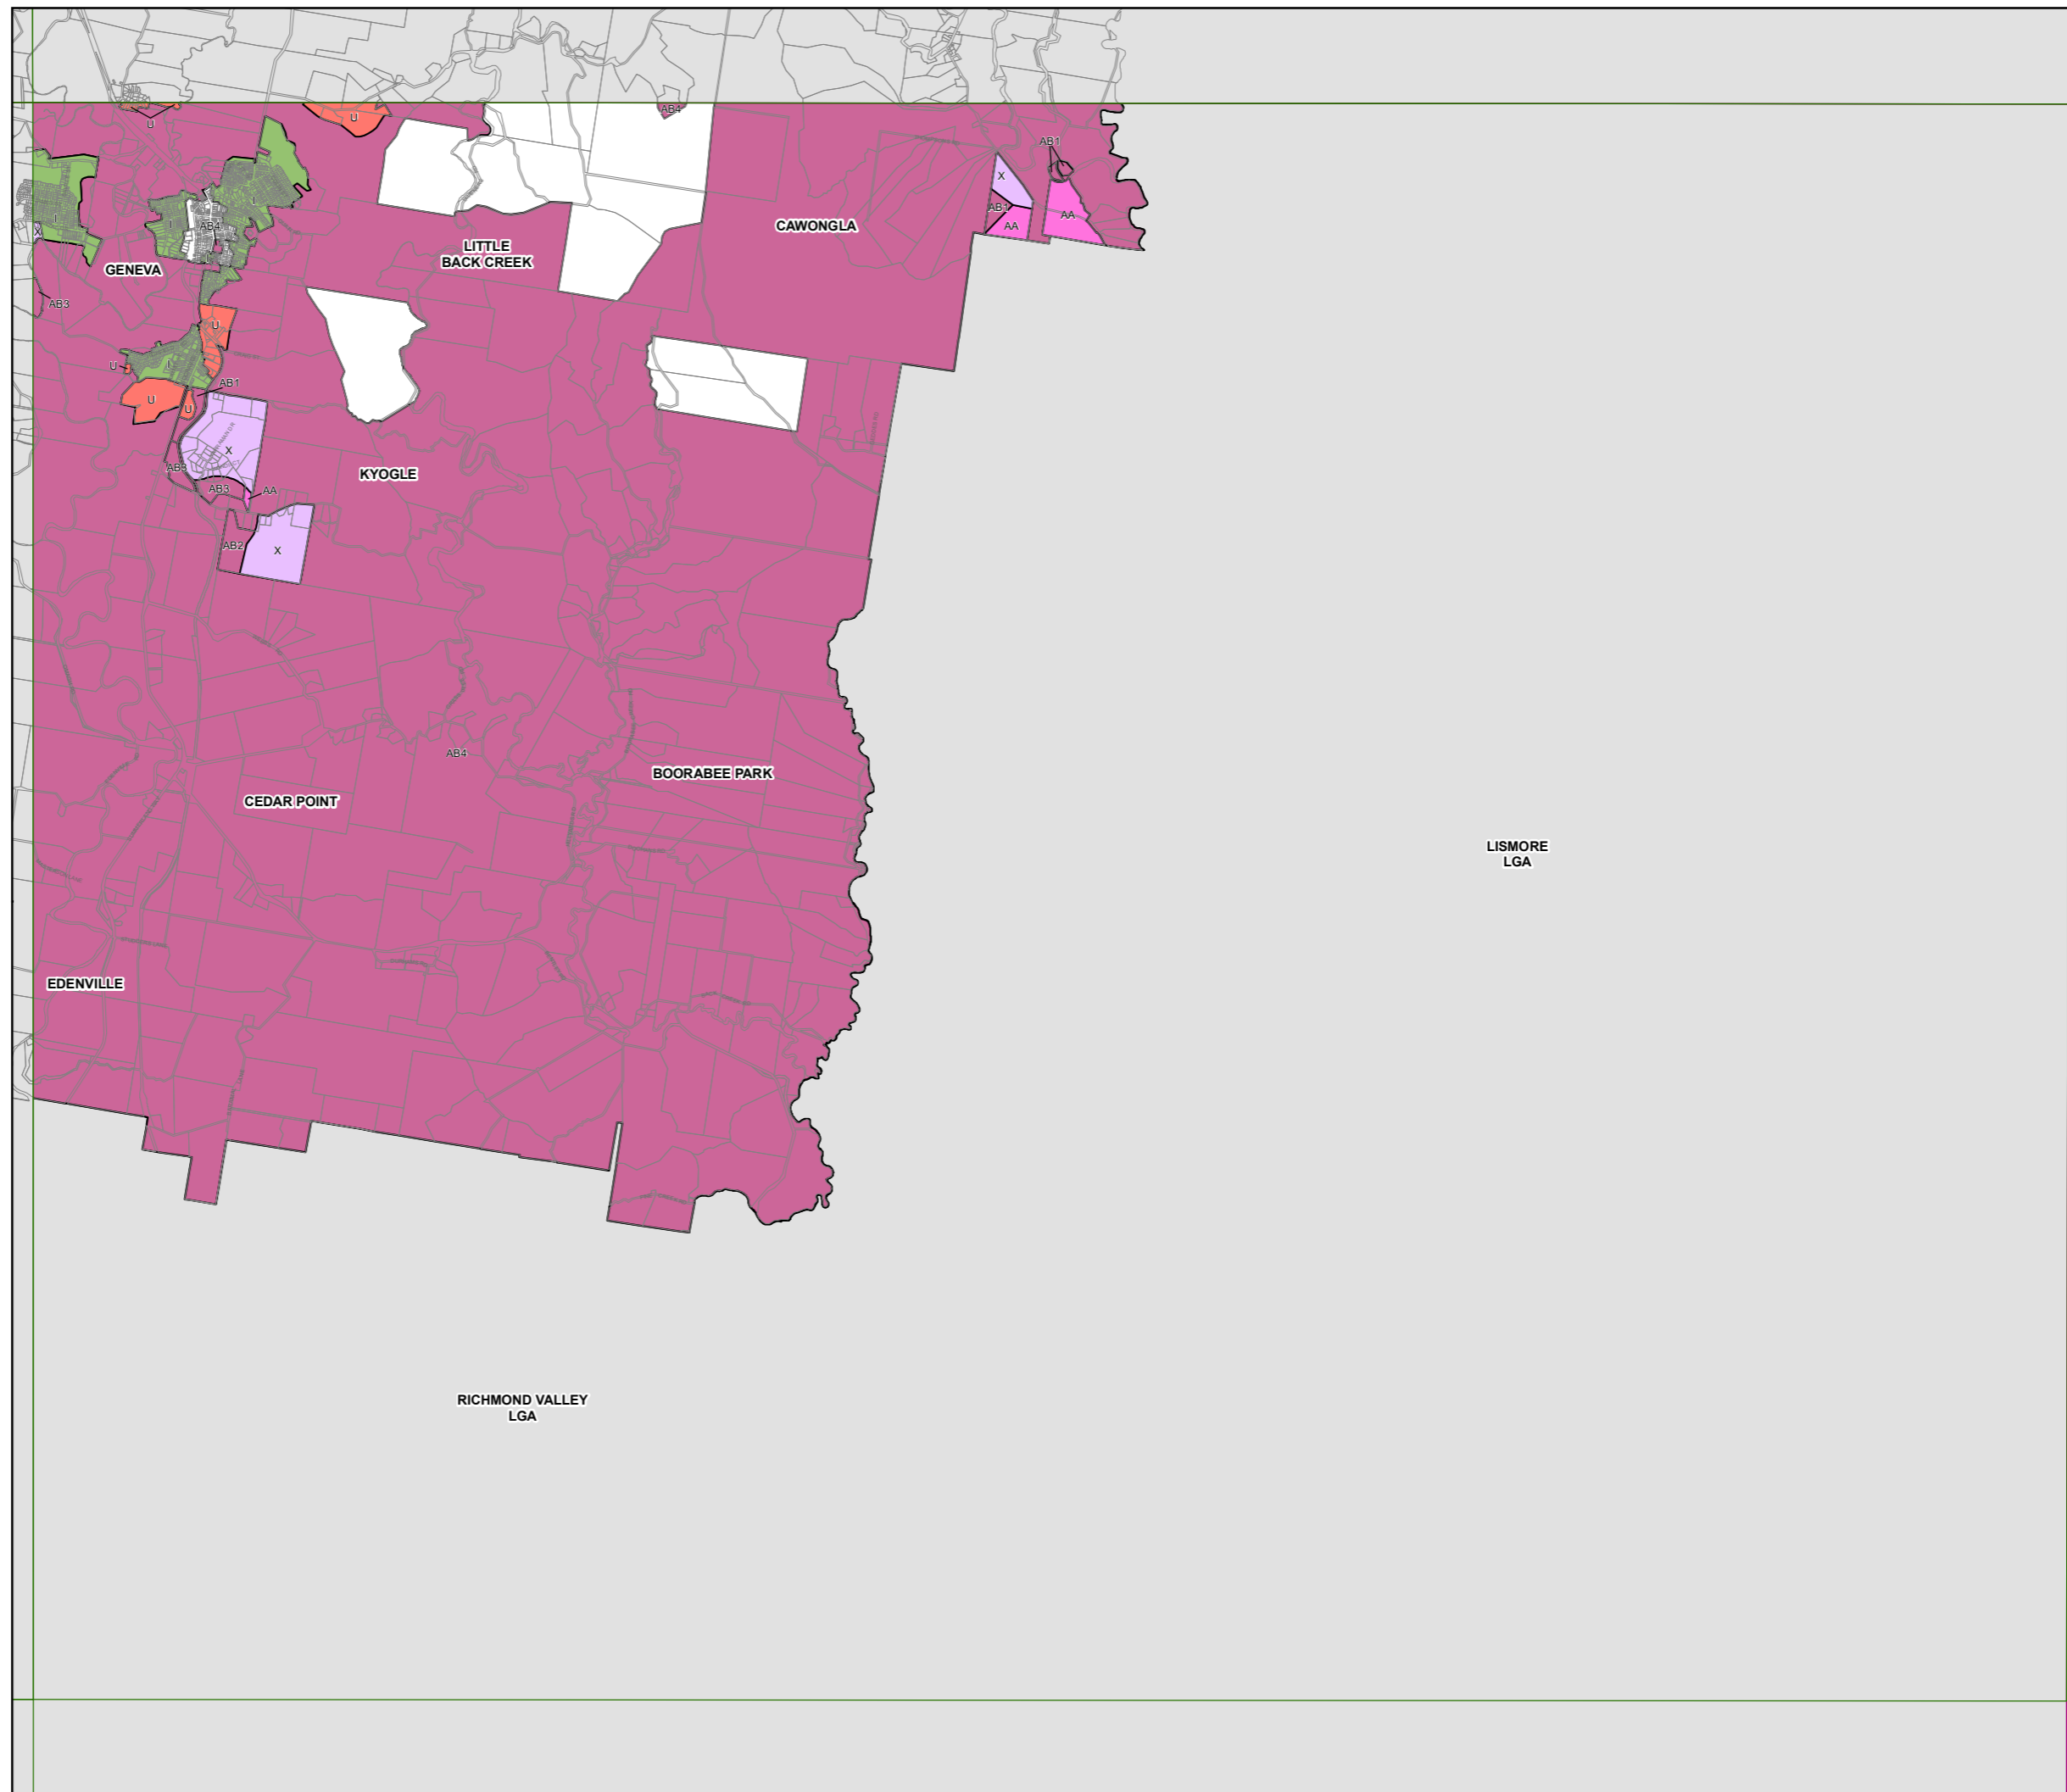

# Kyogle Local Environmental Plan 2012

## Lot Size Map - Sheet LSZ\_004C

### Minimum Lot Size (sq m)

- I 500
- U 1500
- V 2000
- X 5000
- Z 2 ha
- AA 5 ha
- AB1 10 ha
- AB2 20 ha
- AB3 30 ha
- AB4 40 ha
- AD 100 ha

### Cadastre

Cadastre 06/09/2023 © Spatial Services

Scale: 1:80,000 @ A3

Projection: GDA 1994  
MGA Zone 56

Map Identification Number: 4550\_COM\_LSZ\_004C\_080\_20230908