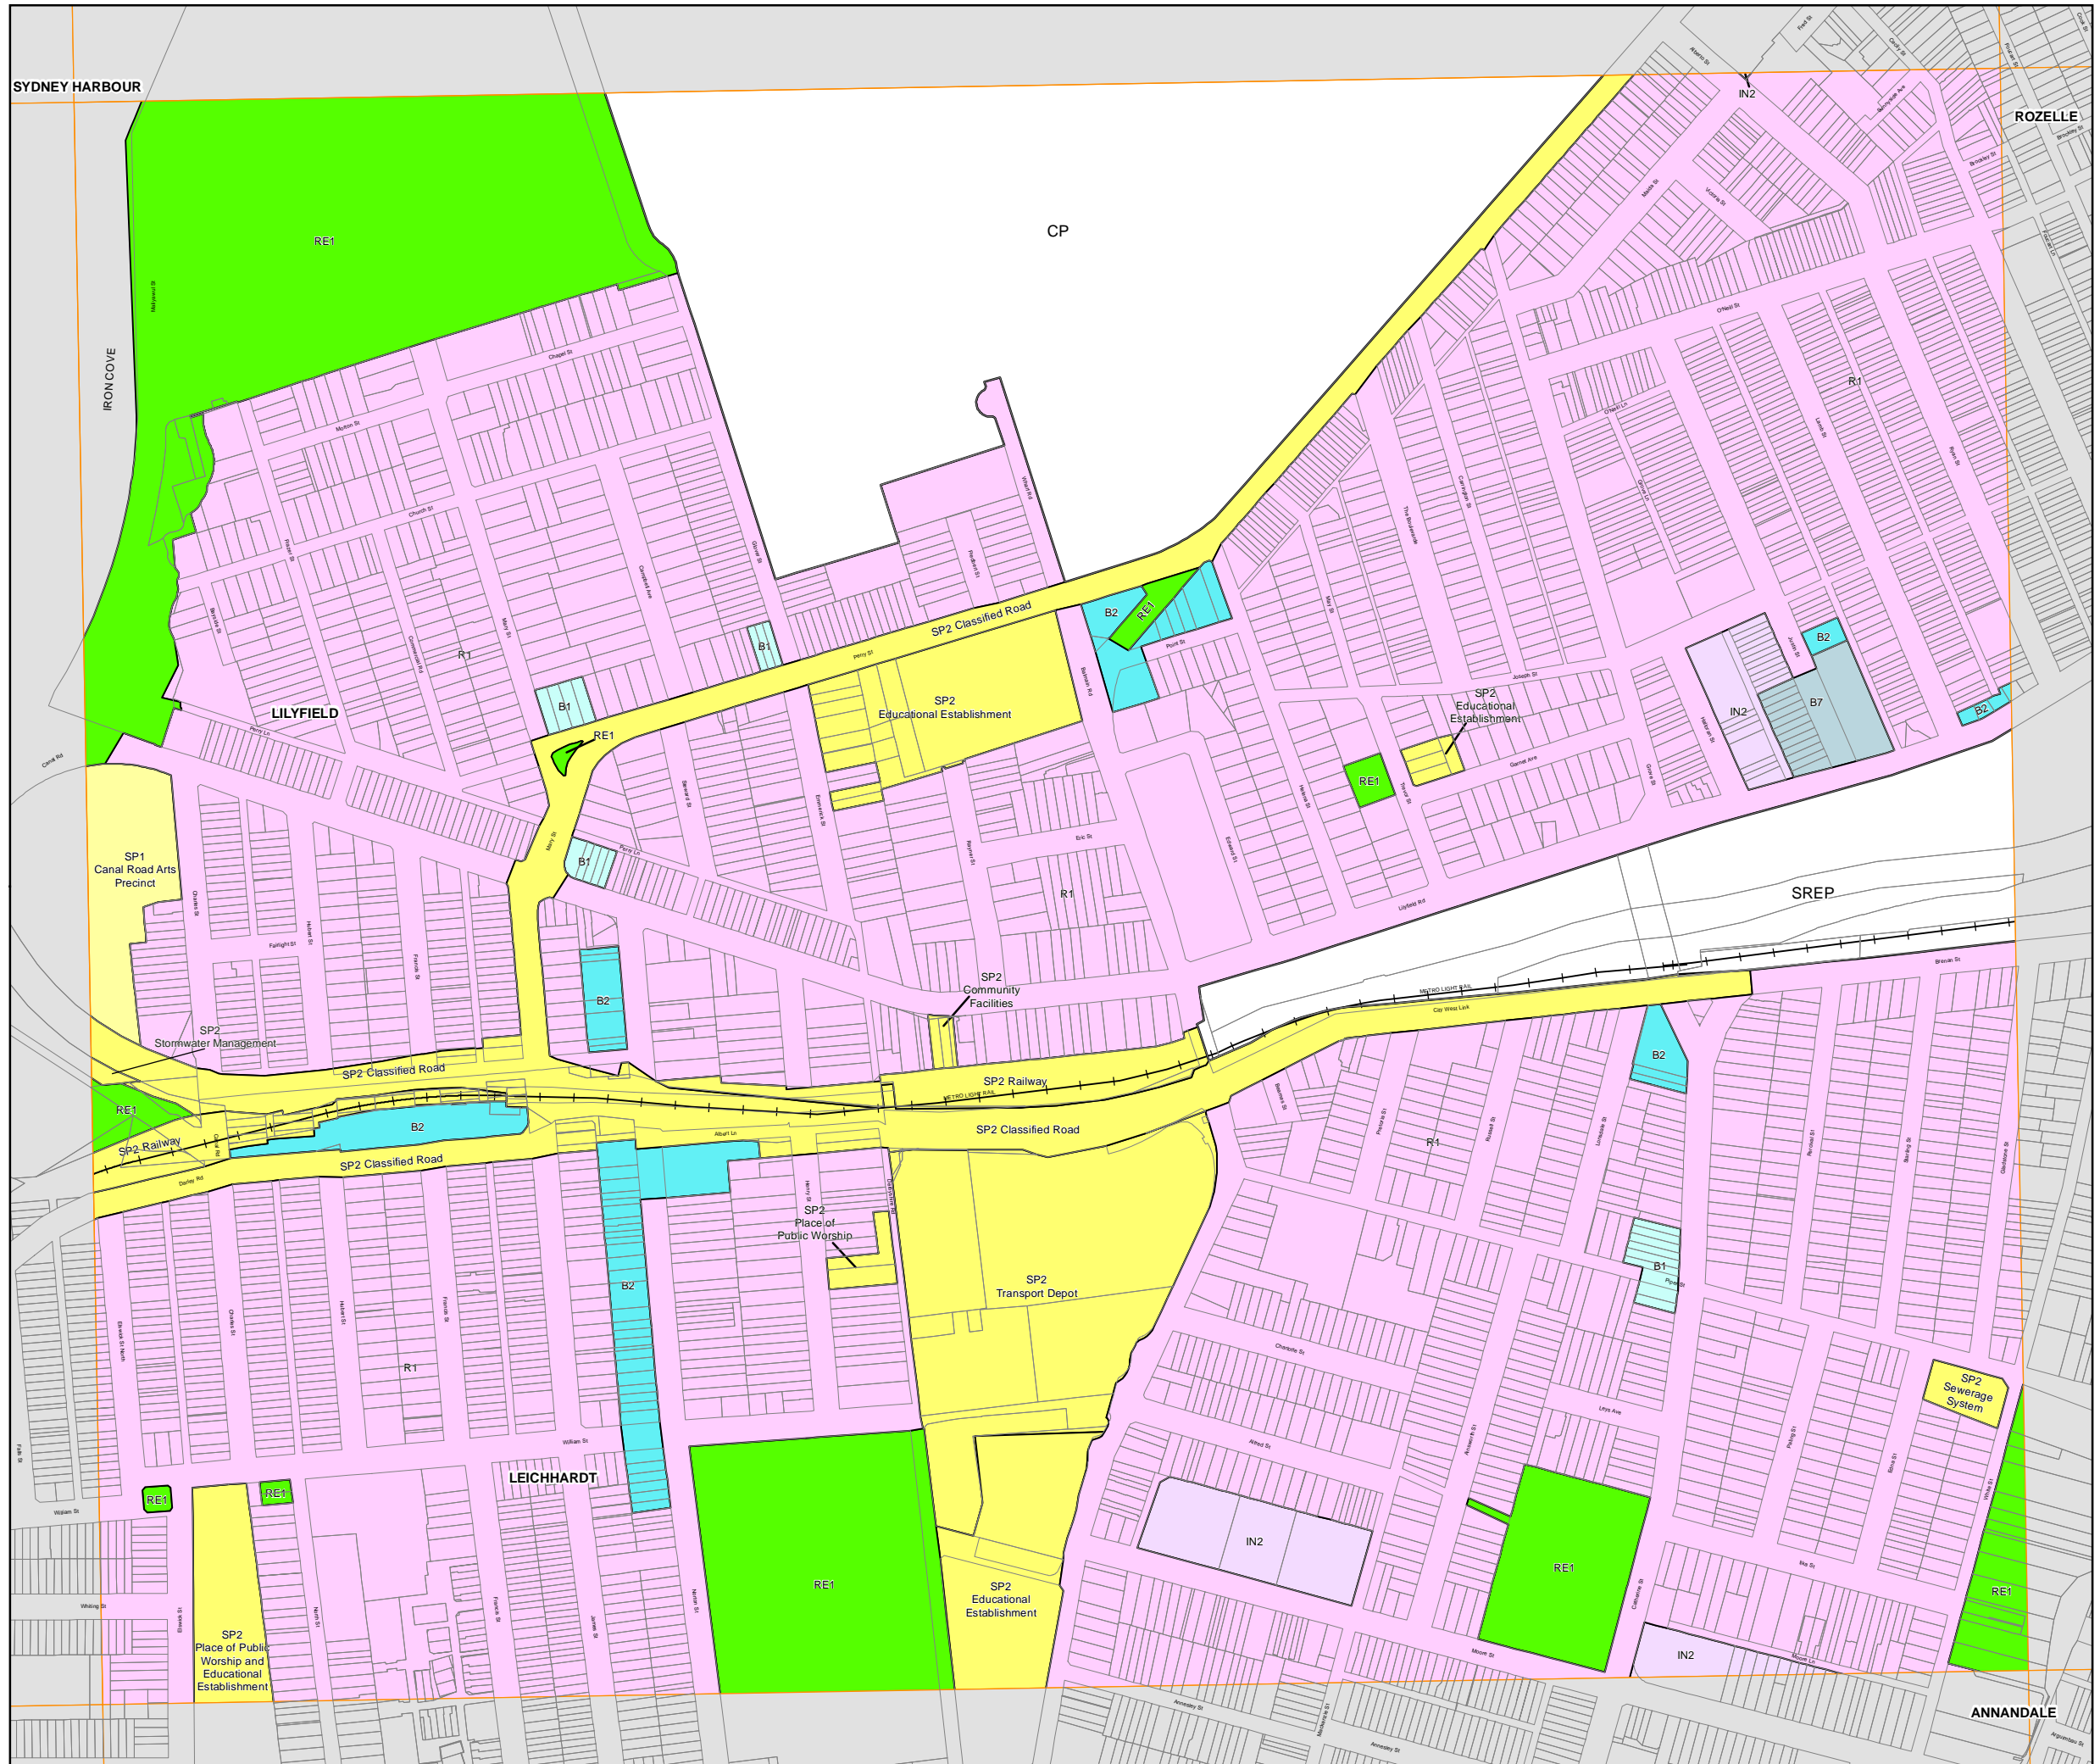

# Leichhardt Local Environmental Plan 2013

## Land Zoning Map - Sheet LZN\_004

### Cadastre

- Base data 02/12/2013 © Land and Property Information (LPI)

Projection: GDA 1994  
MGA Zone 56

Scale: 1:5,000 @ A3

Map identification number: 4800\_COM\_LZN\_004\_005\_20131213