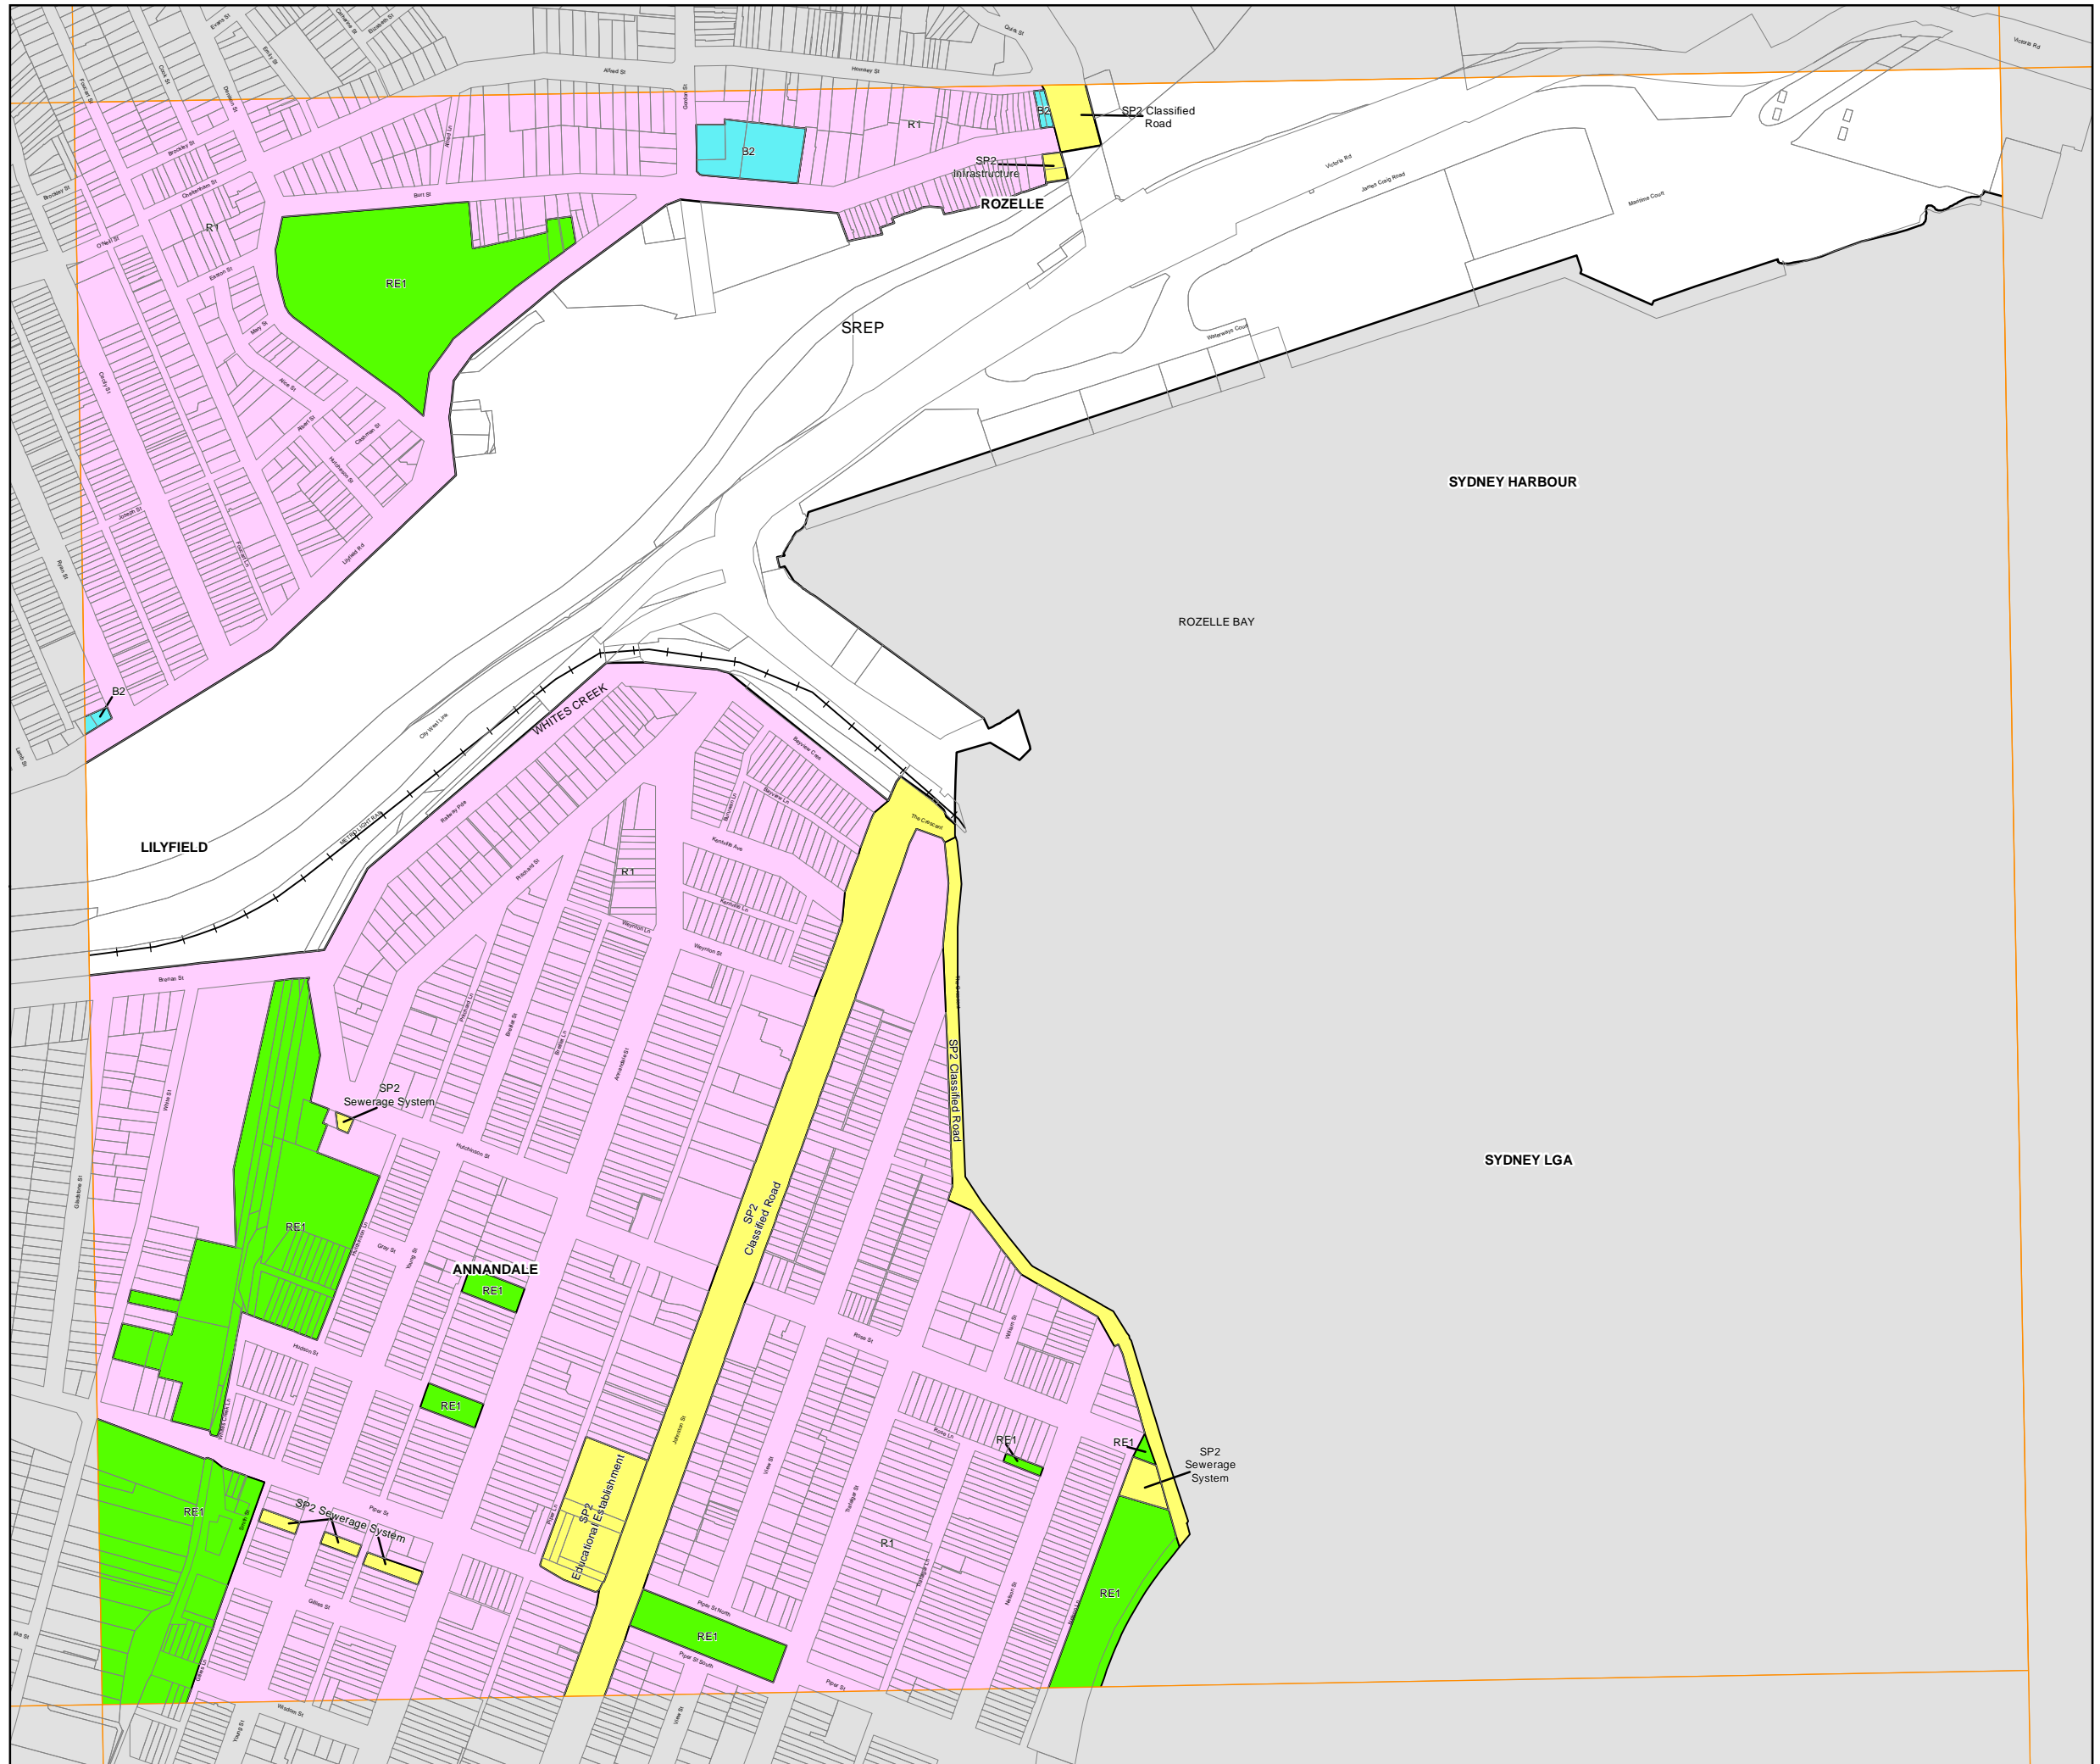

# Leichhardt Local Environmental Plan 2013

## Land Zoning Map - Sheet LZN\_008

### Cadastre

- Base data 02/12/2013 © Land and Property Information (LPI)

Projection: GDA 1994  
MGA Zone 56

Map identification number: 4800\_COM\_LZN\_008\_005\_20131213