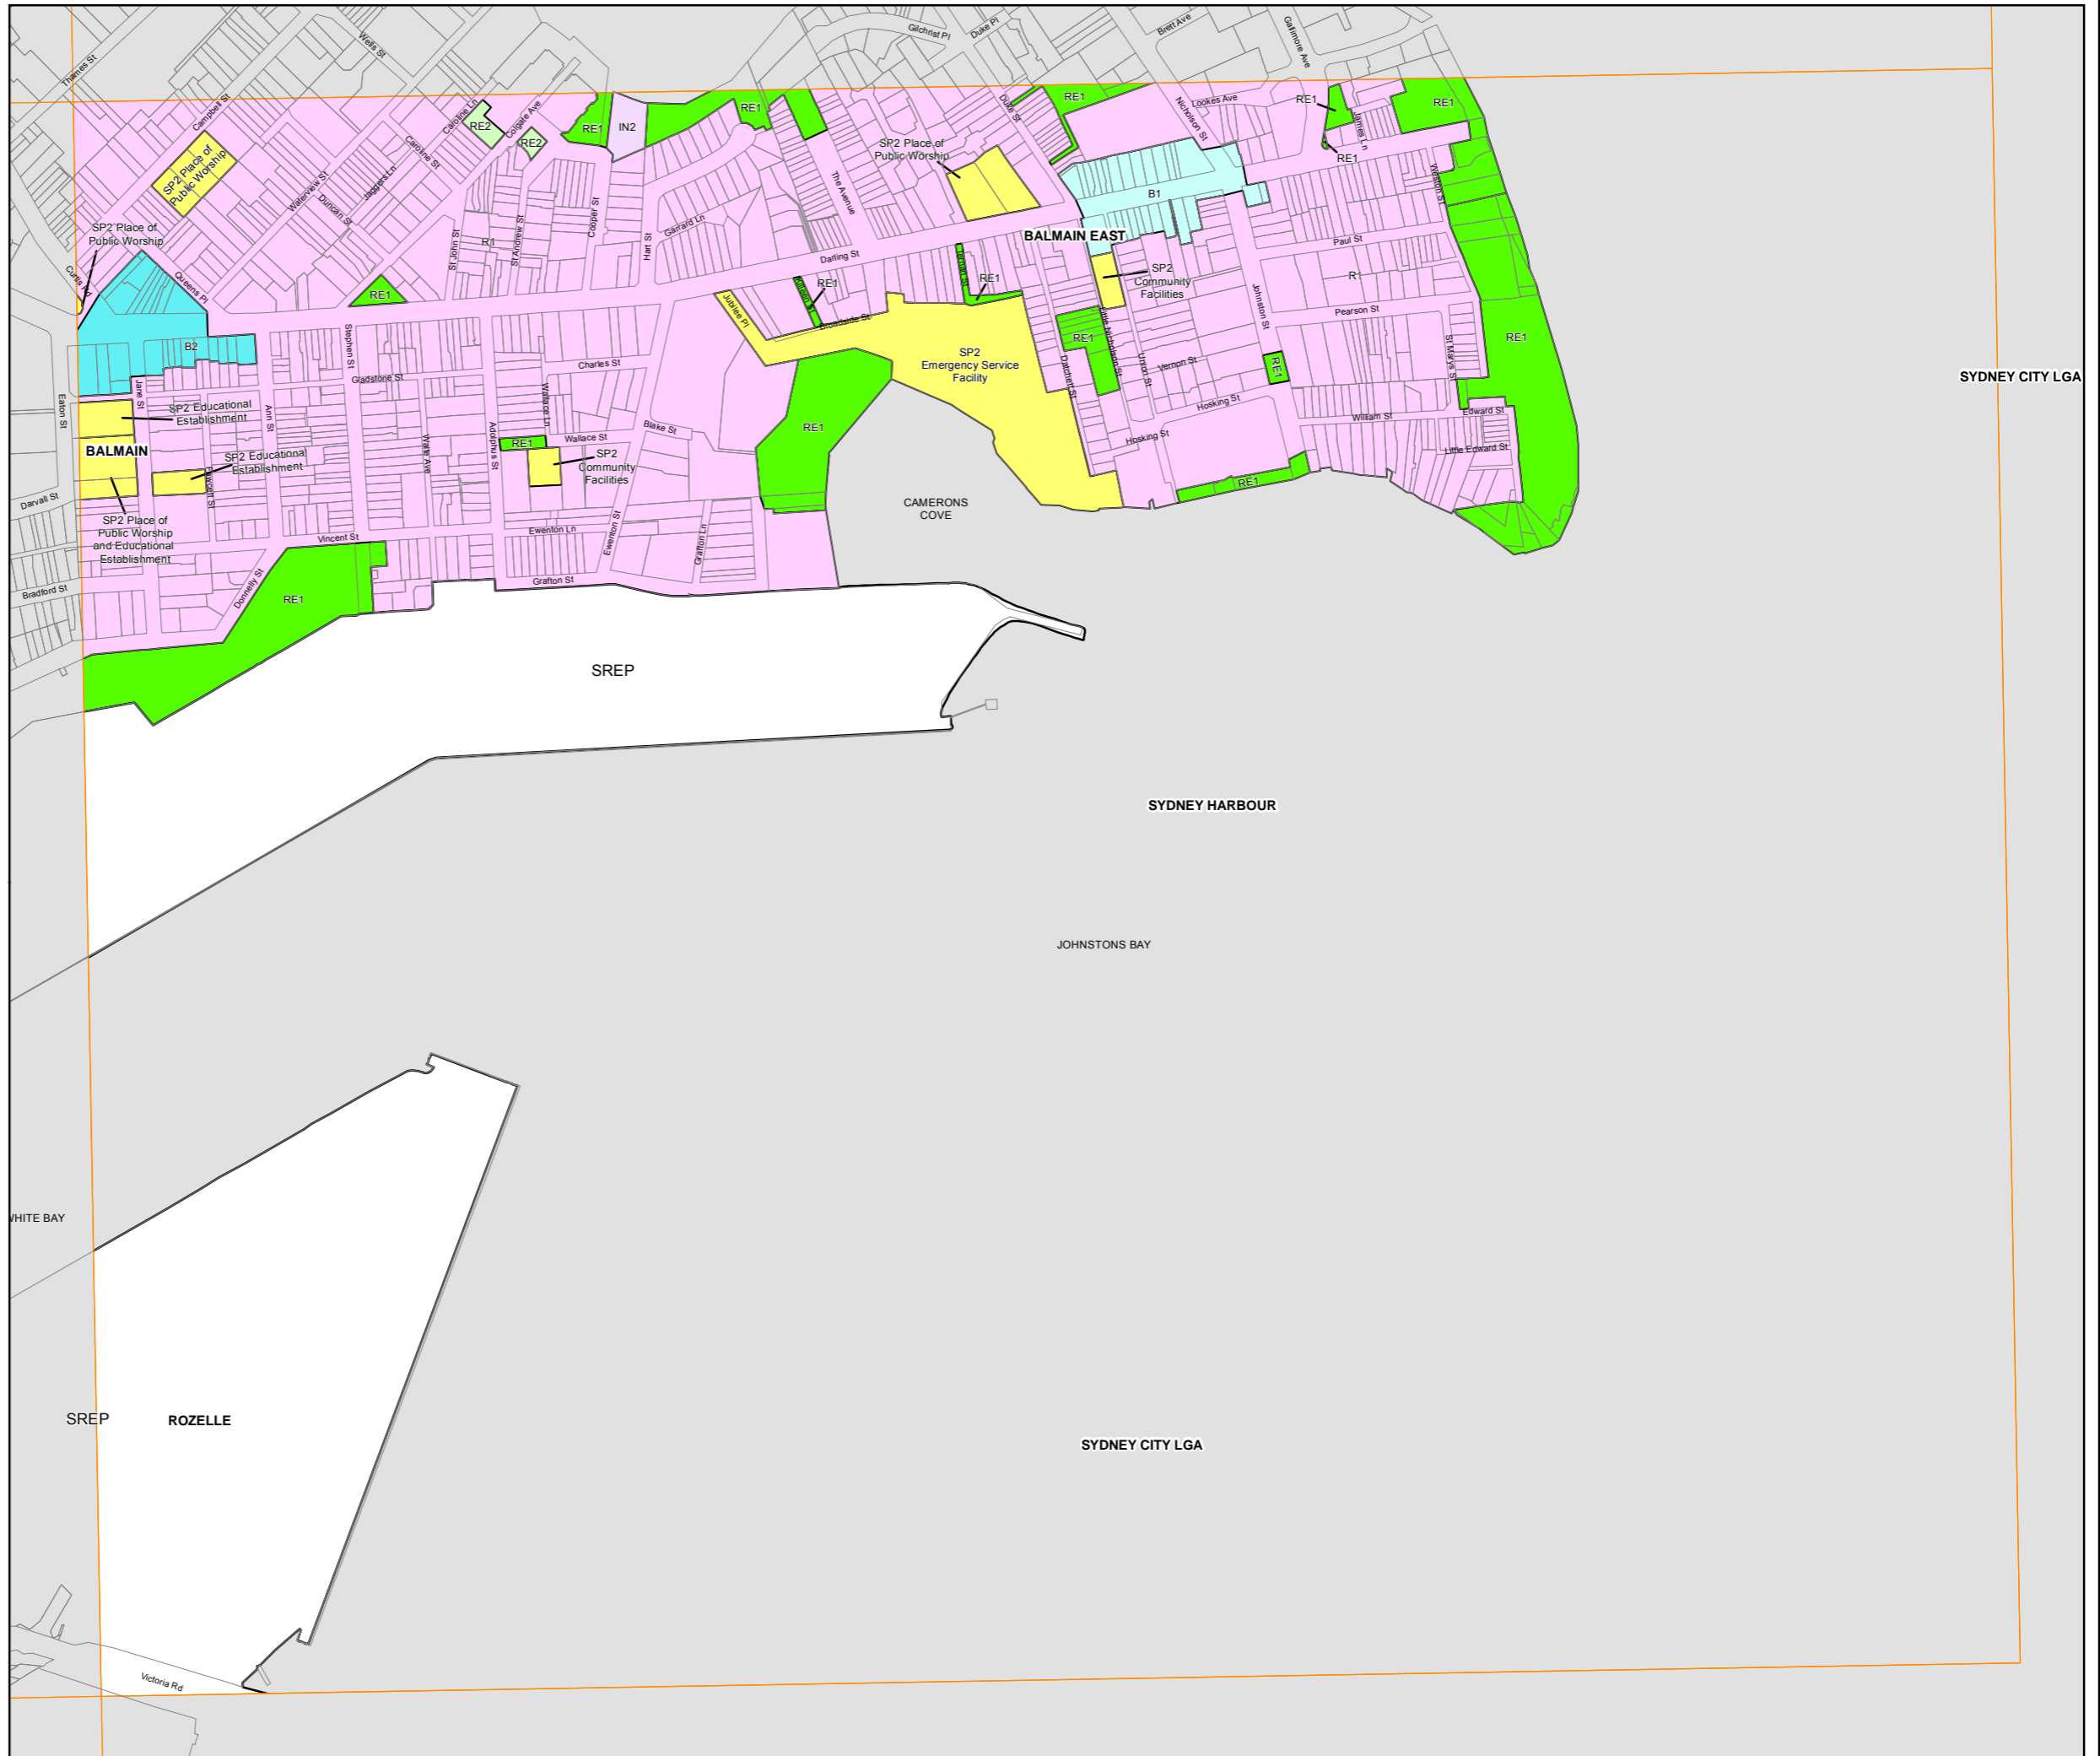

# Leichhardt Local Environmental Plan 2013

## Land Zoning Map - Sheet LZN\_011

### Cadastre

- Base data 17/02/2014 © Land and Property Information (LPI)

Projection: GDA 1994  
MGA Zone 56

Map identification number: 4800\_COM\_LZN\_011\_005\_20140217