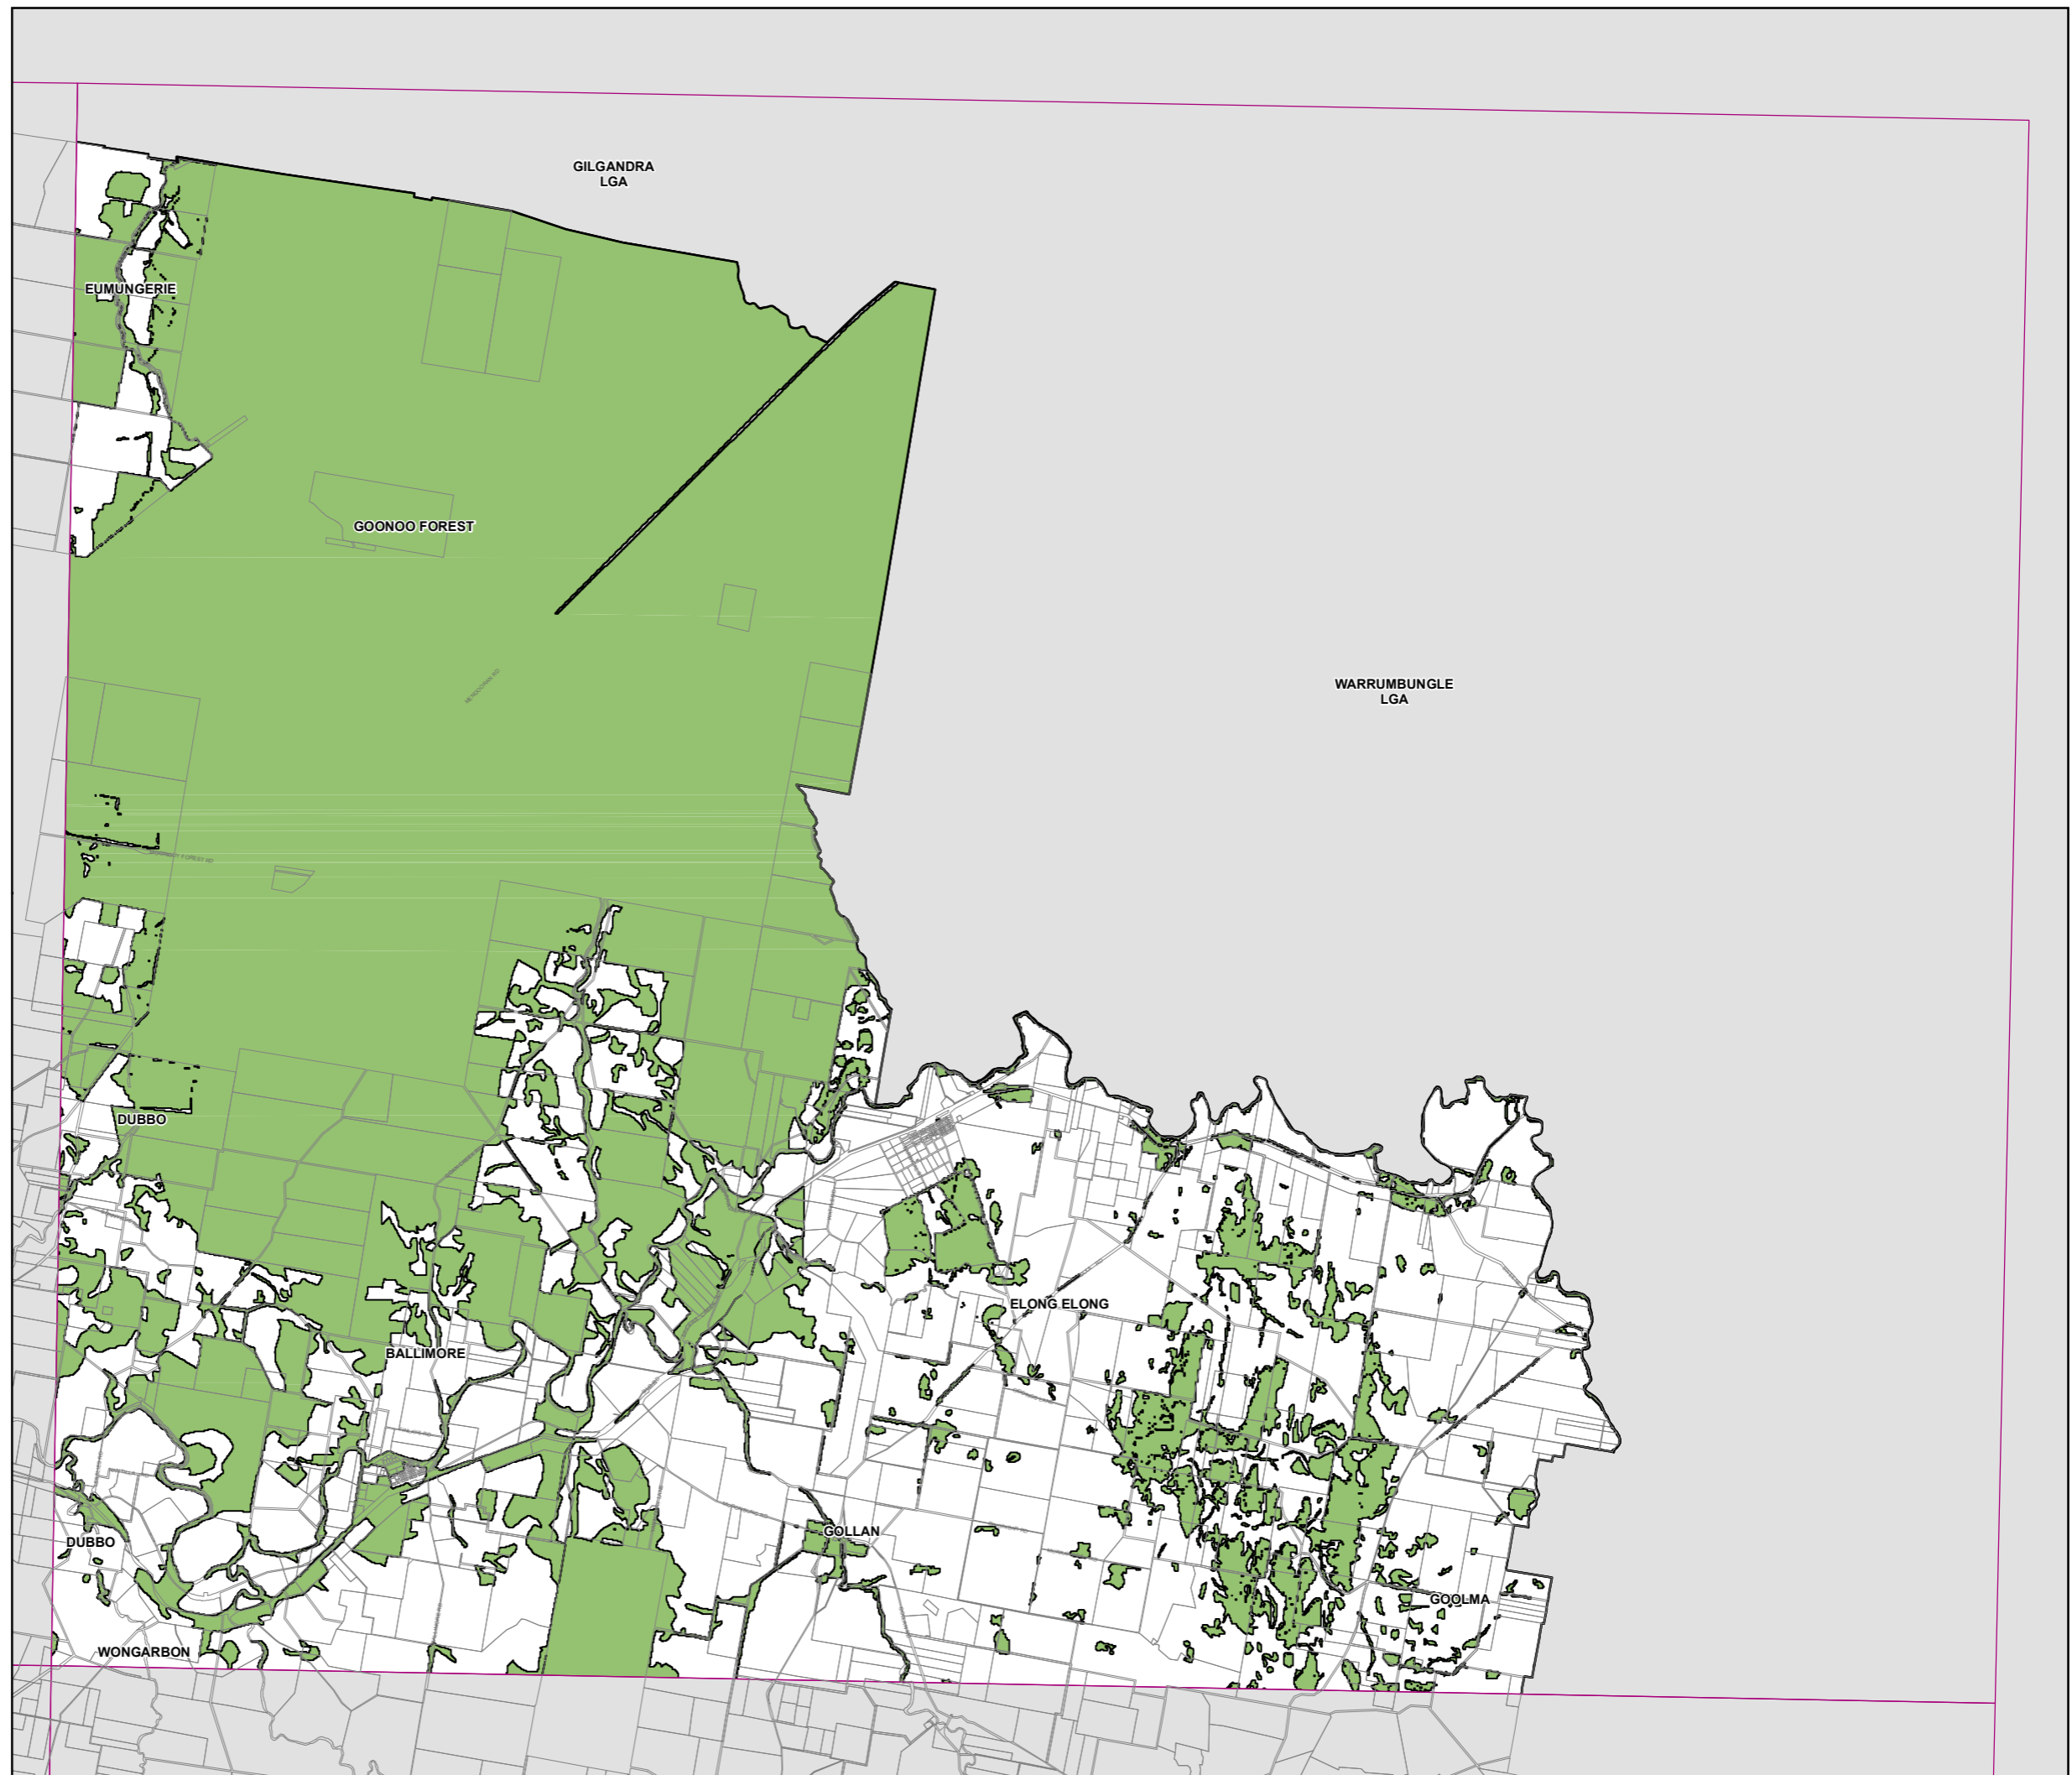

Terrestrial Biodiversity Map -
Sheet BIO_004

Biodiversity

 Biodiversity

Cadastre

 Cadastre 17/03/2022 © Spatial Services

N

Projection: GDA 1994
MGA Zone 55

Scale: 1:160,000 @ A3

Map Identification Number: 5301_COM_BIO_004_160_20220317