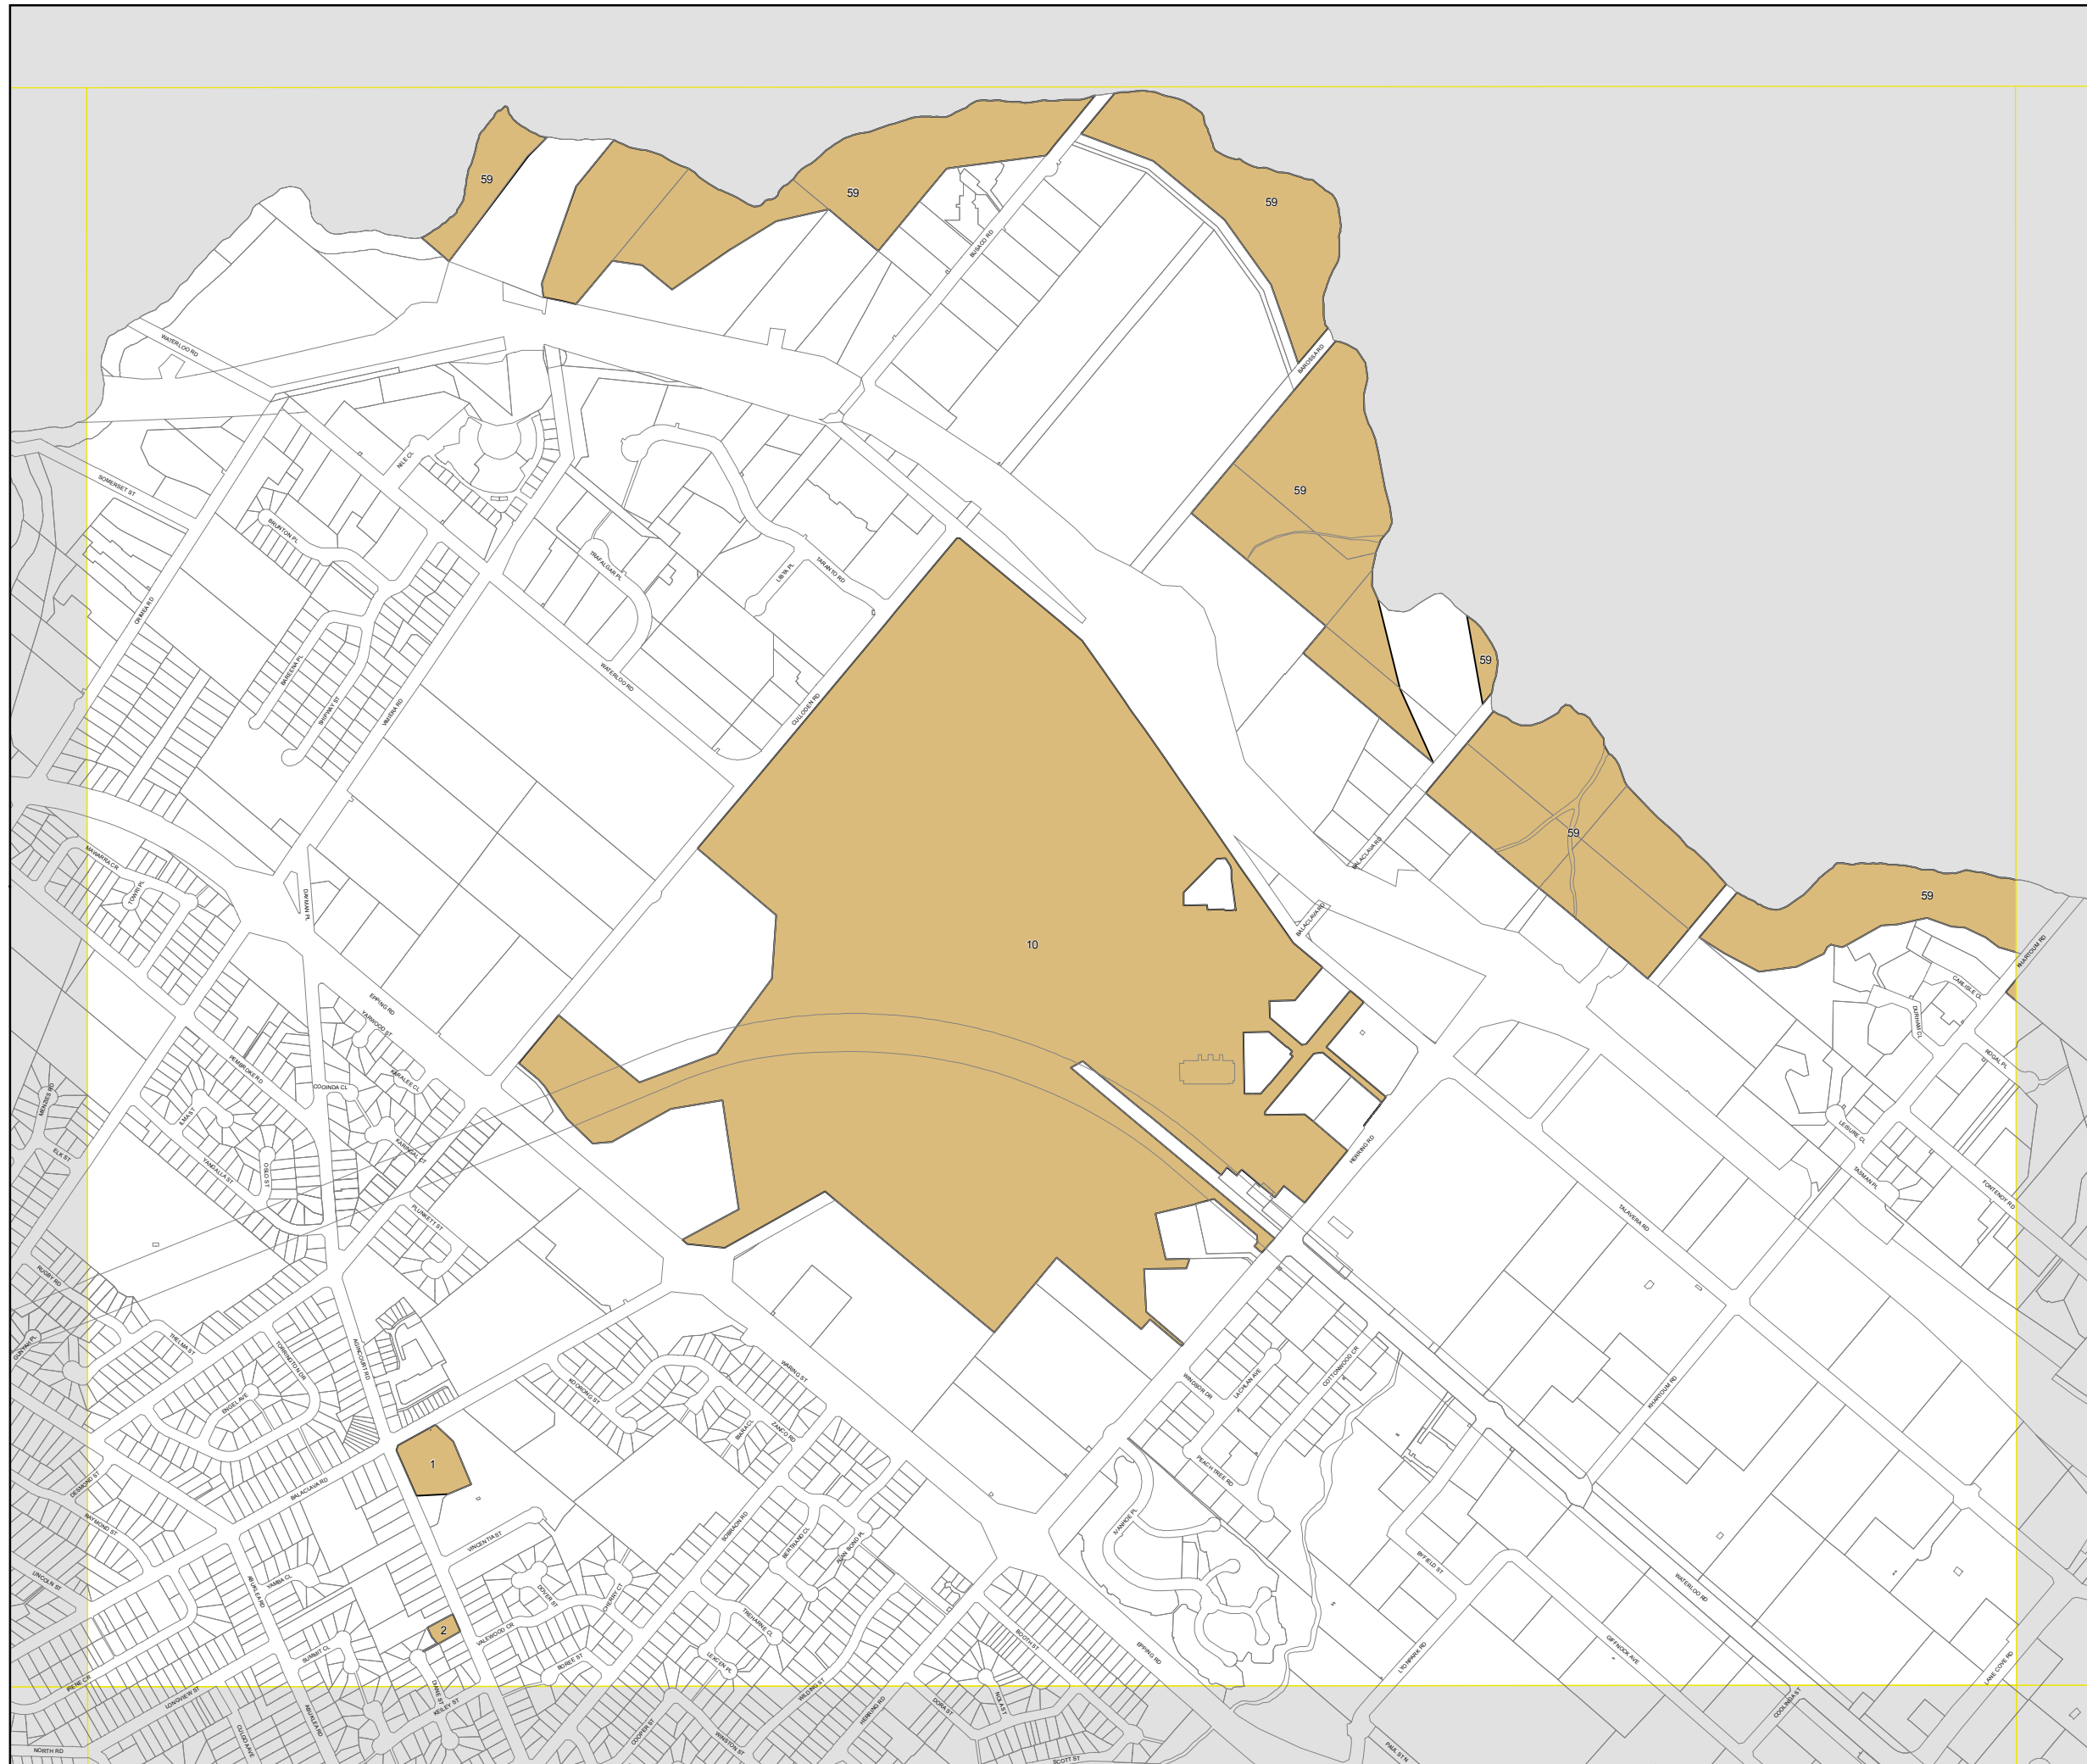

## Heritage Map - Sheet HER\_004

### Heritage

Conservation Area - General

Item - General

### Cadastre

Cadastre 30/07/2009 © City of Ryde

0 200 400m

Projection: MGA Zone 56 Datum: GDA94 Scale: 1:10,000 @ A3

Map identification number: 6700\_CON\_HER\_004\_010\_20100412