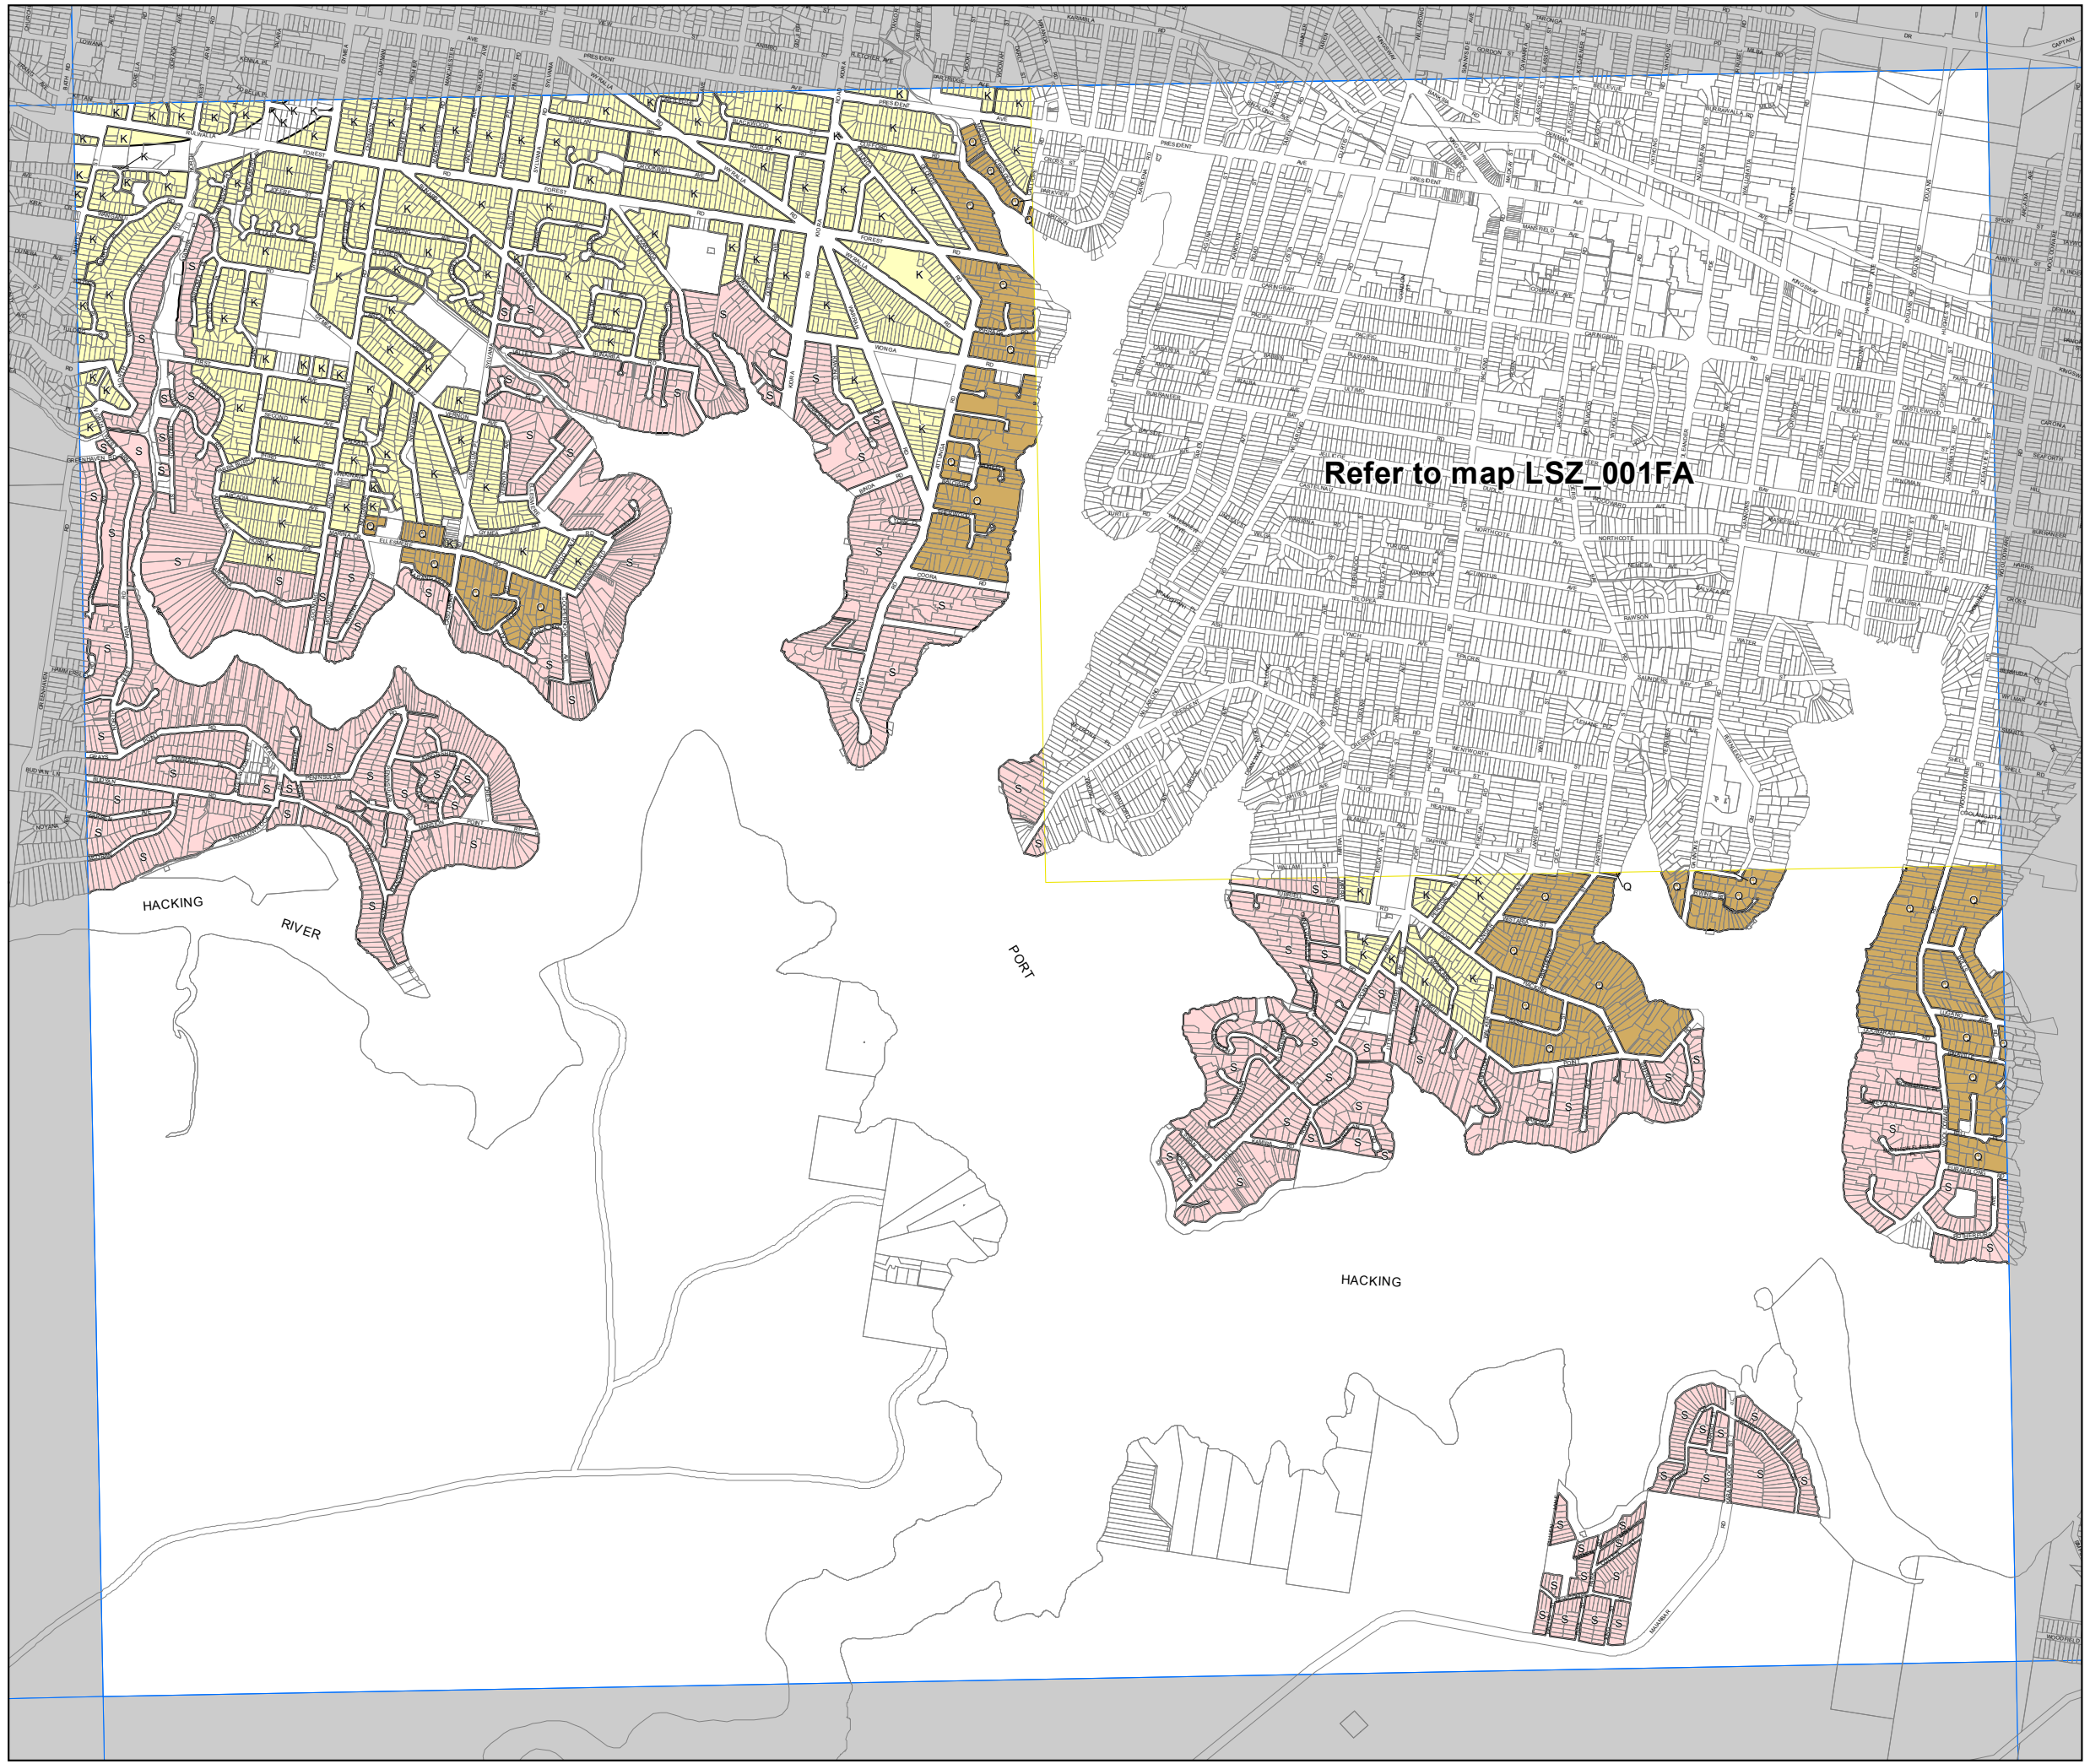

Lot Size Map - Sheet LSZ_001F

Minimum Lot Size (sq m)

- K 550
- Q 700
- S 850
- Y 1 Ha
- Z1 2.0141 Ha
- Z2 2.45 Ha
- AB1 10 Ha
- AB2 20 Ha

Cadastre
 Cadastre 10/02/2017 © Sutherland Shire Council

0 150 300 450 Metres

Scale: 1:20,000 @ A3

Projection: GDA 1994
MGA Zone 56

Map identification number:
7150_COM_LSZ_001F_020_20170210