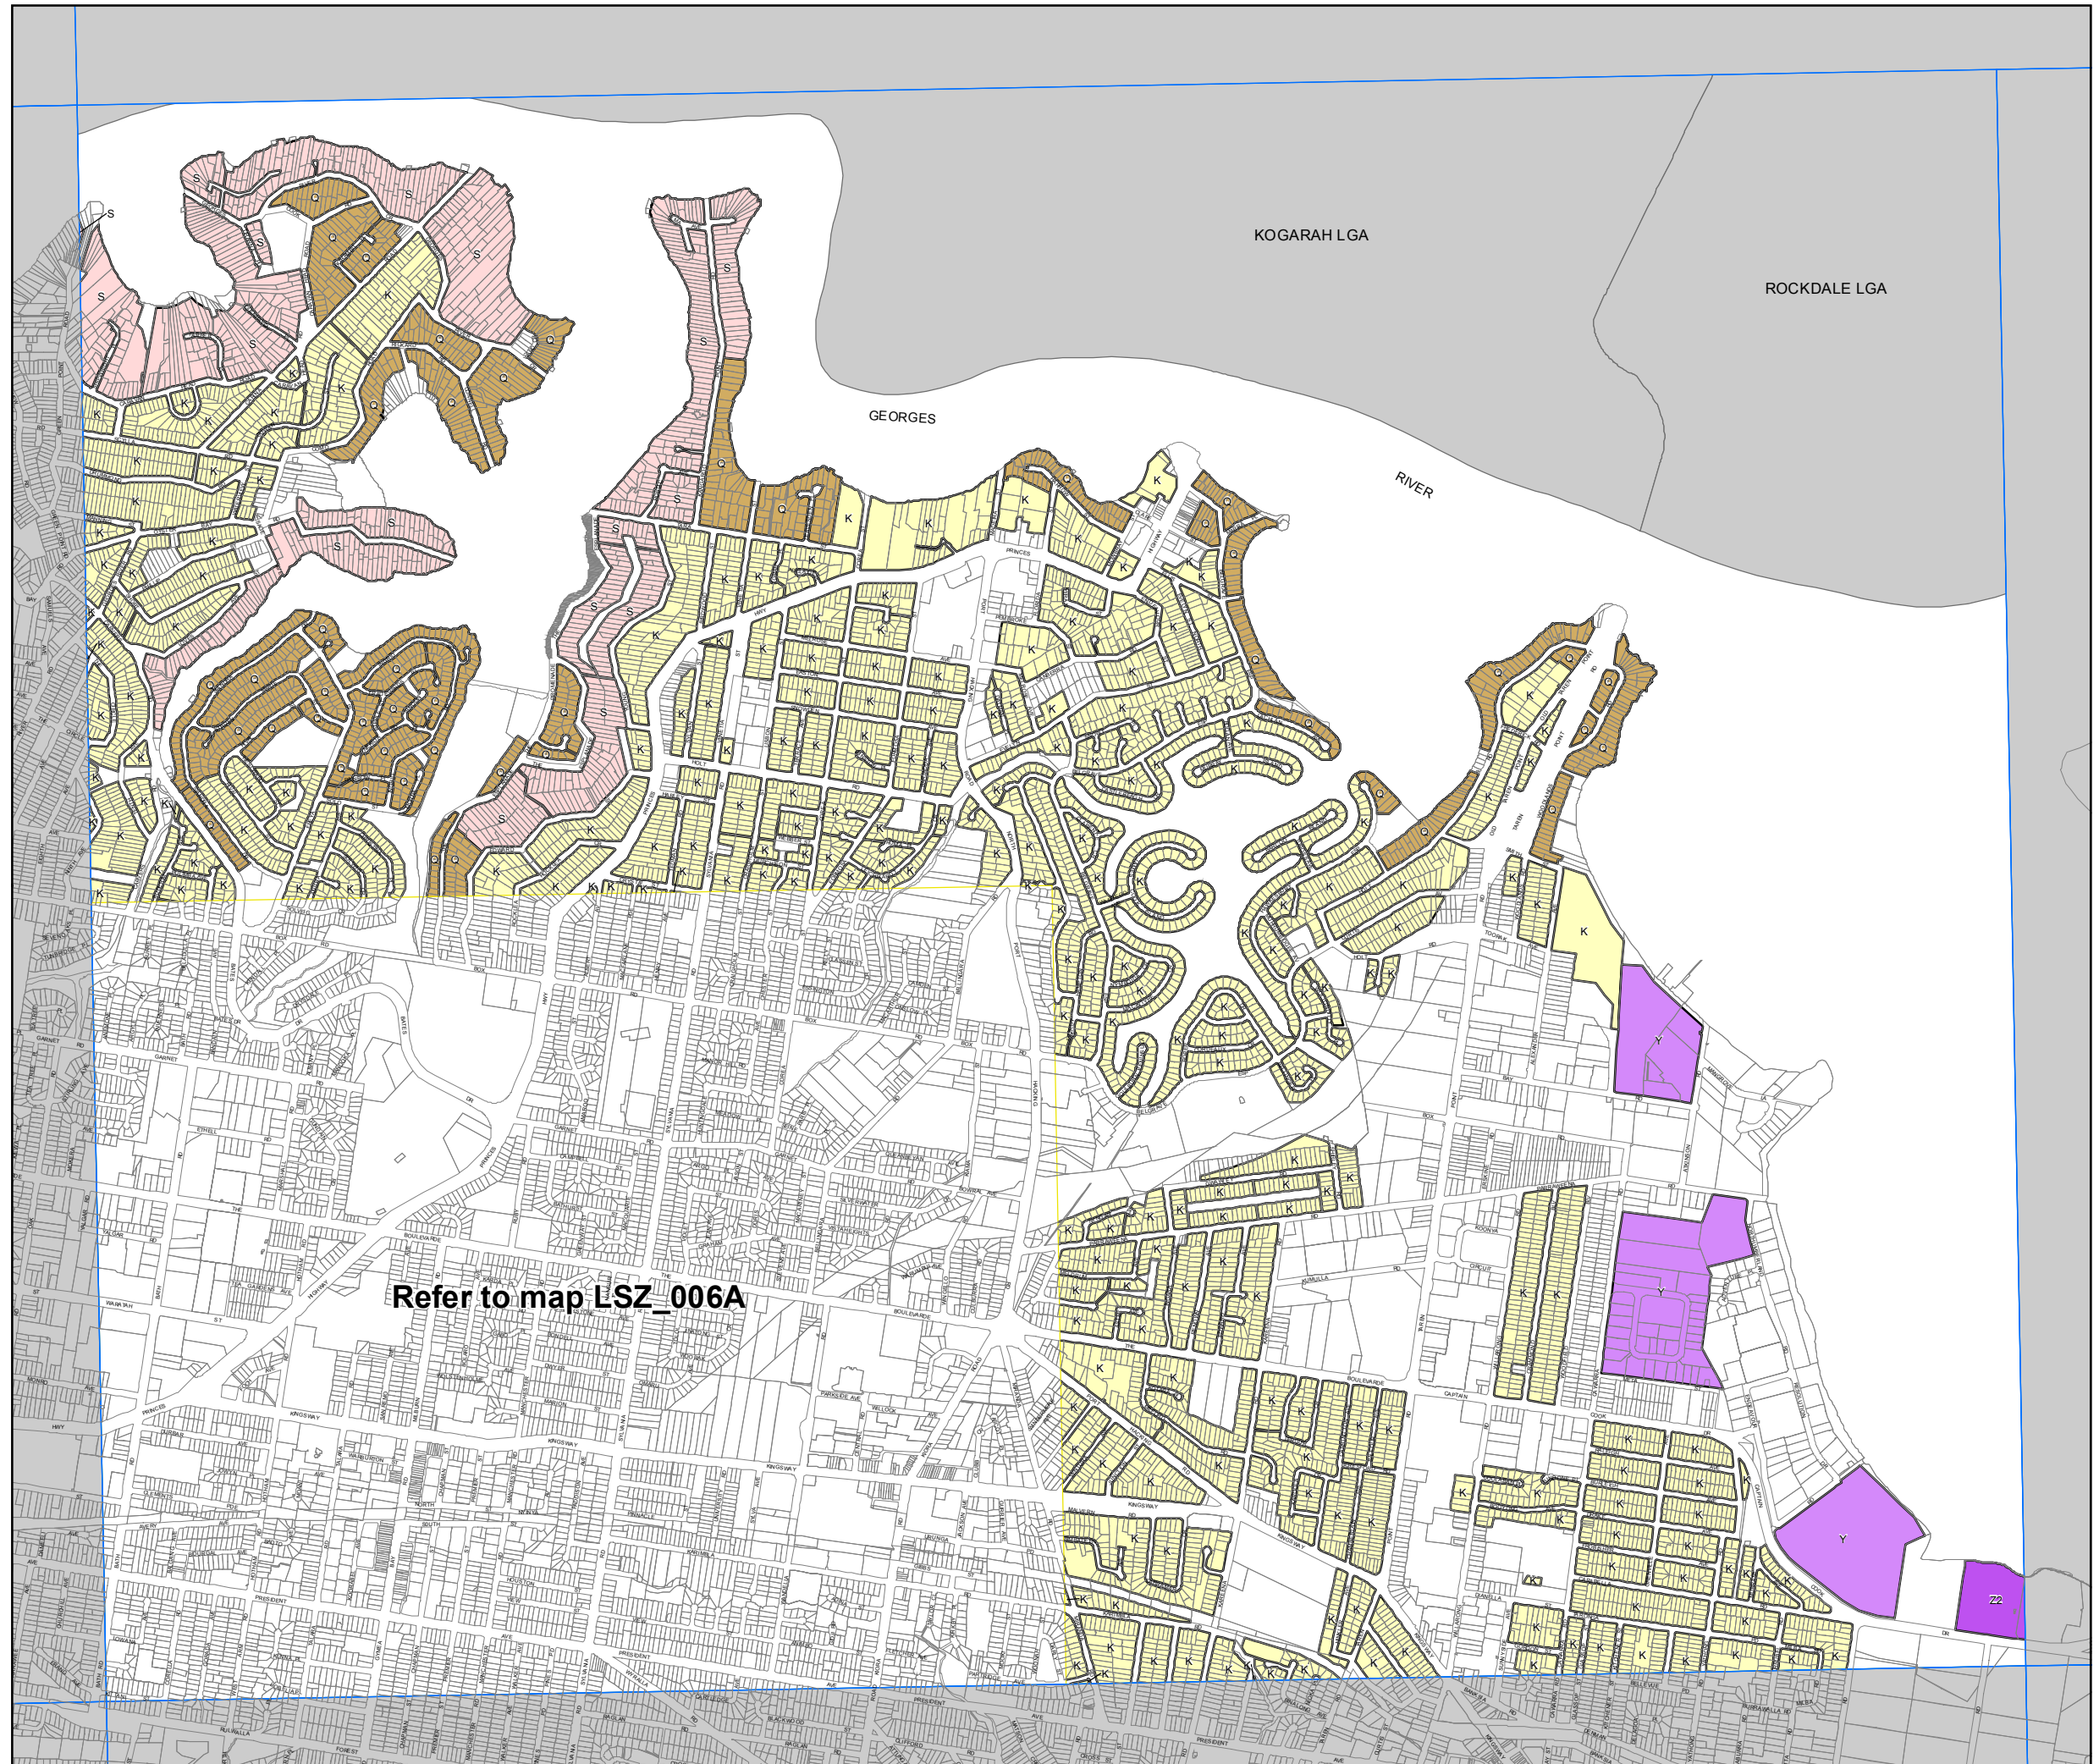

Lot Size Map - Sheet LSZ_006

Minimum Lot Size (sq m)

- K 550
- Q 700
- S 850
- Y 1 Ha
- Z1 2.0141 Ha
- Z2 2.45 Ha
- AB1 10 Ha
- AB2 20 Ha

Cadastre

Cadastre 08/05/2015 © Sutherland Shire Council

0 150 300 450 Metres

Scale: 1:20,000 @ A3

Projection: GDA 1994
MGA Zone 56

Map identification number:
7150_COM_LSZ_006_020_20150508