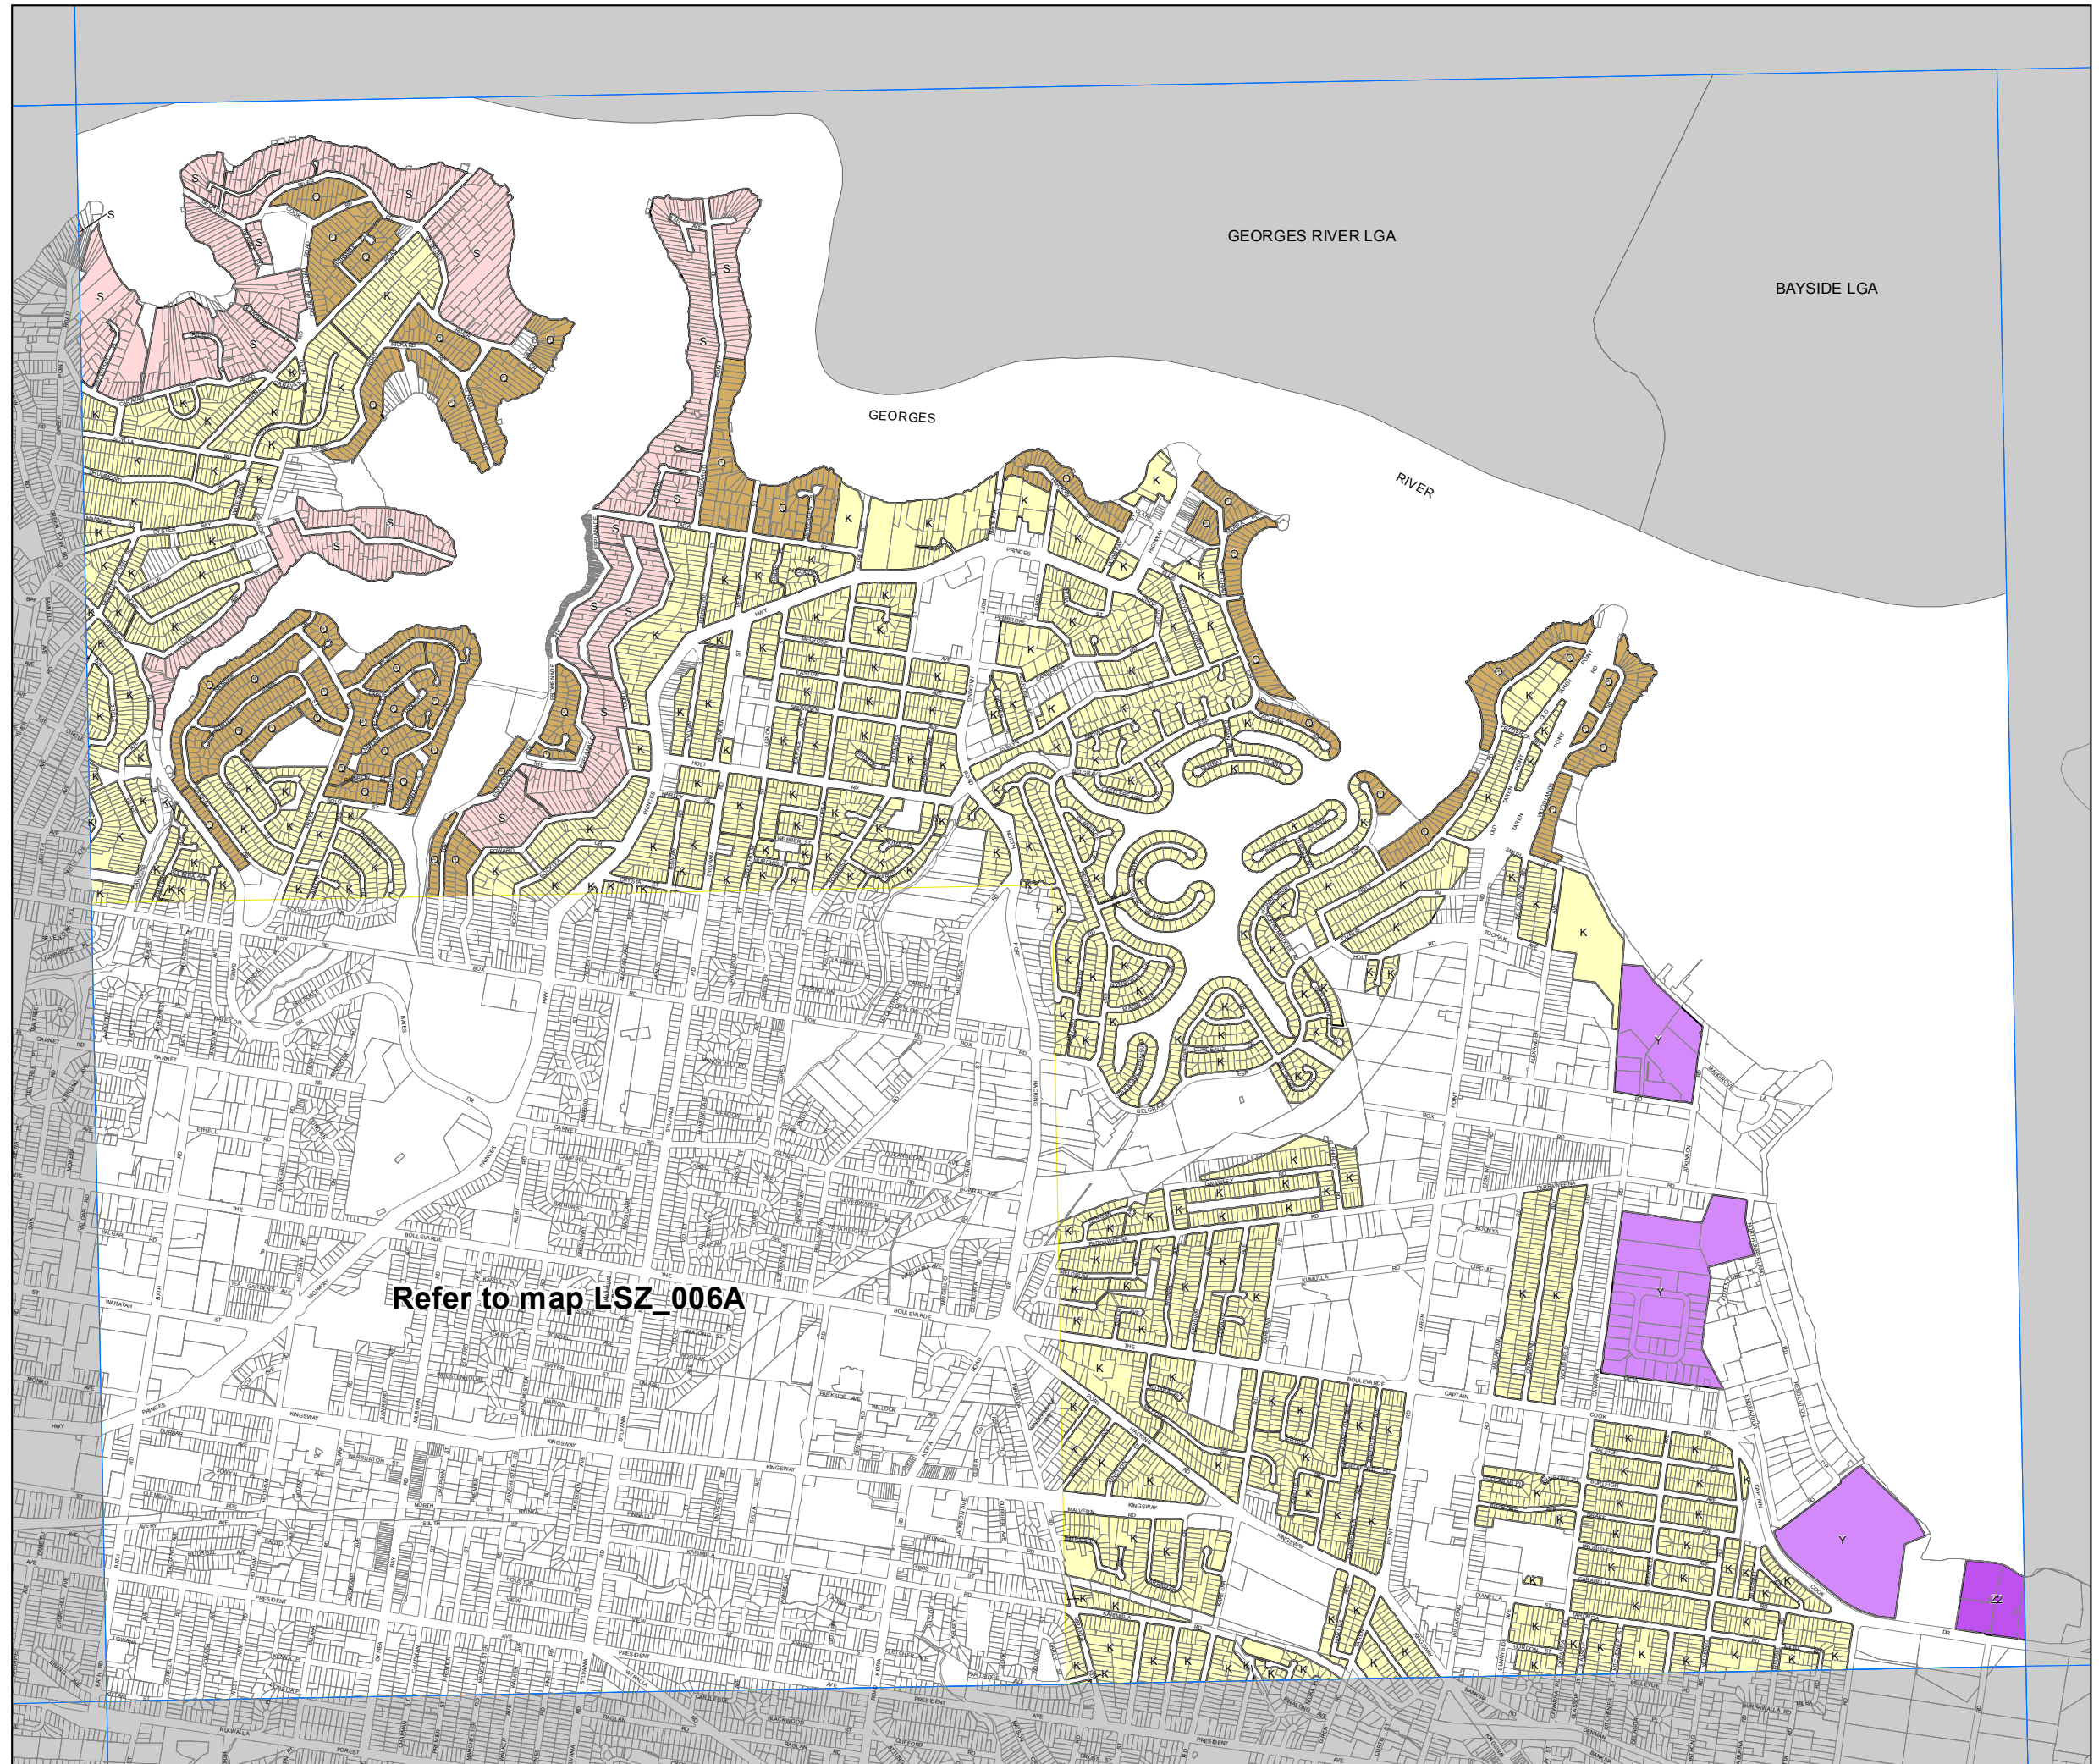

Lot Size Map - Sheet LSZ_006

Minimum Lot Size (sq m)

- K 550
- Q 700
- S 850
- Y 1 Ha
- Z1 2.0141 Ha
- Z2 2.45 Ha
- AB1 10 Ha
- AB2 20 Ha

Cadastre
 Cadastre 10/02/2017 © Sutherland Shire Council

Refer to map LSZ_006A