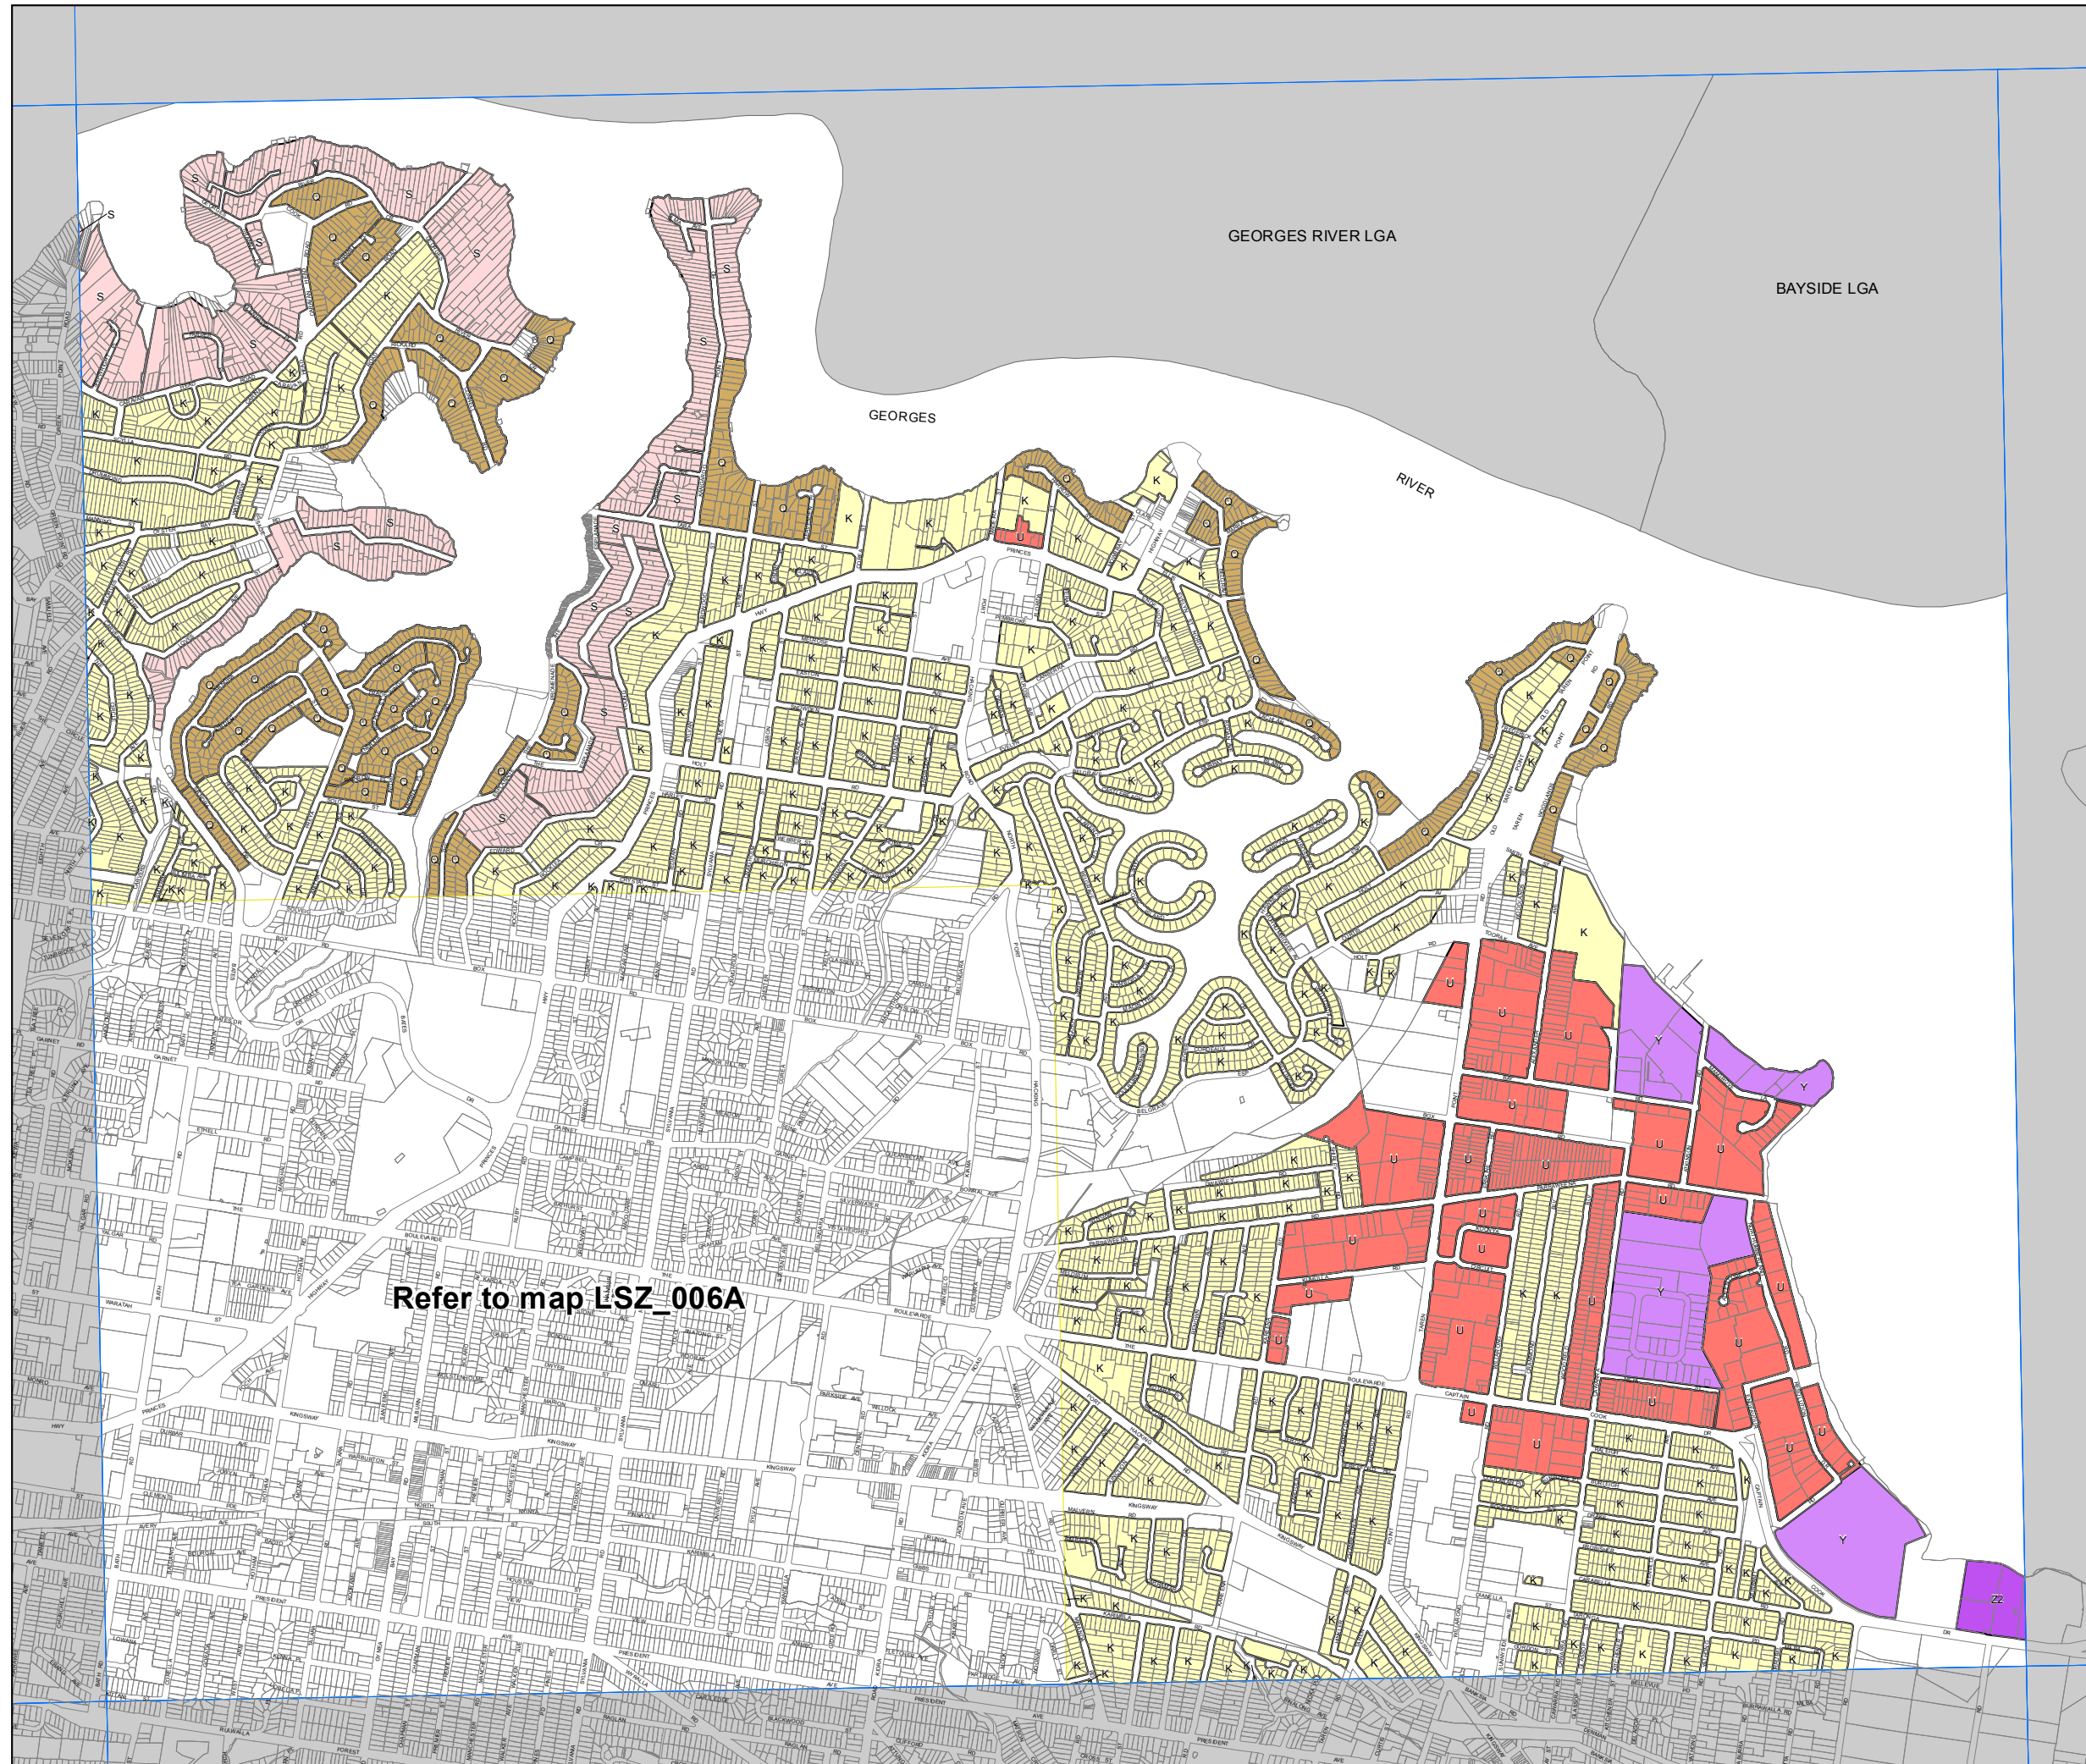

Lot Size Map - Sheet LSZ\_006

Minimum Lot Size (sq m)

- K 550
- Q 700
- S 850
- U 1000
- Y 1 Ha
- Z1 2.0141 Ha
- Z2 2.45 Ha
- Z3 4 Ha
- AA 5 Ha
- AB1 10 Ha
- AB2 20 Ha

Cadastre

Cadastre 01/03/2017 © Sutherland Shire Council

0 150 300 450 Metres

Scale: 1:20,000 @ A3

Projection: GDA 1994  
MGA Zone 56

Map identification number:  
7150\_COM\_LSZ\_006\_020\_20170301