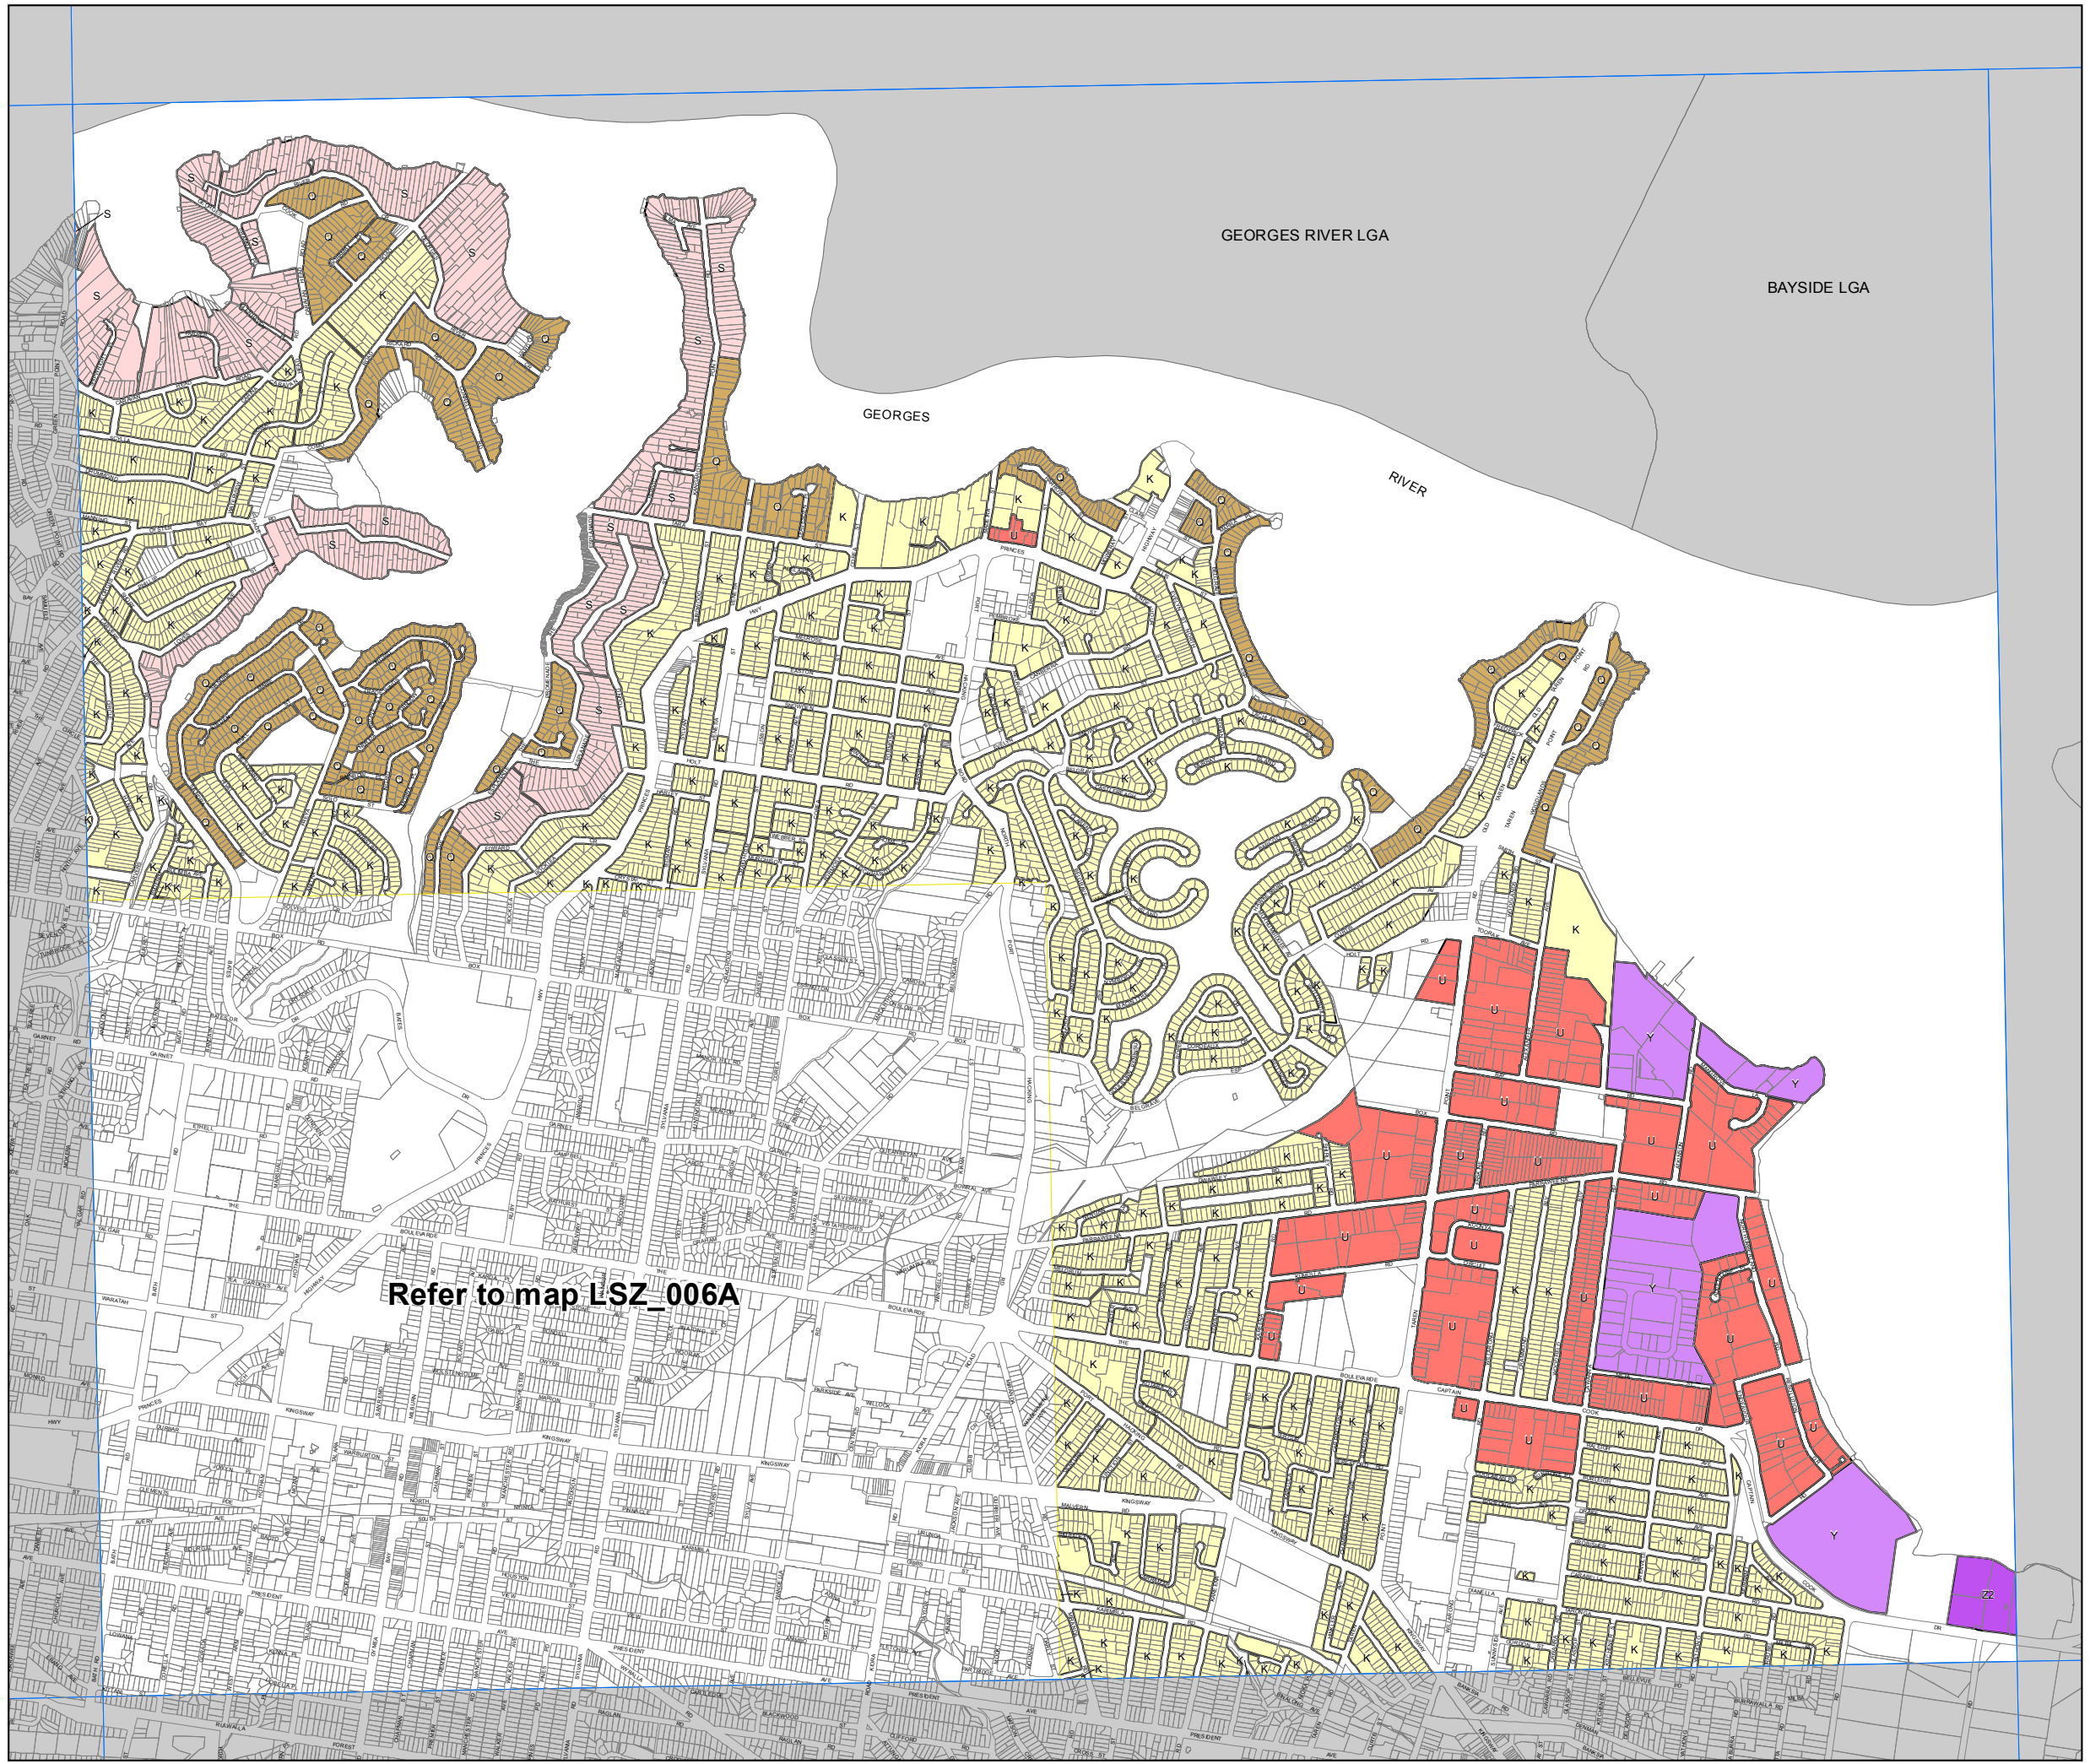

Lot Size Map - Sheet LSZ\_006

Minimum Lot Size (sq m)

- K 550
- Q 700
- S 850
- U 1000
- Y 1 Ha
- Z1 2.0141 Ha
- Z2 2.45 Ha
- Z3 4 Ha
- AA 5 Ha
- AB1 10 Ha
- AB2 20 Ha

**Cadastre**  
 Cadastre 08/05/2017 © Sutherland Shire Council

0 150 300 450 Metres

Scale: 1:20,000 @ A3

Projection: GDA 1994  
MGA Zone 56

Map identification number:  
7150\_COM\_LSZ\_006\_020\_20170508