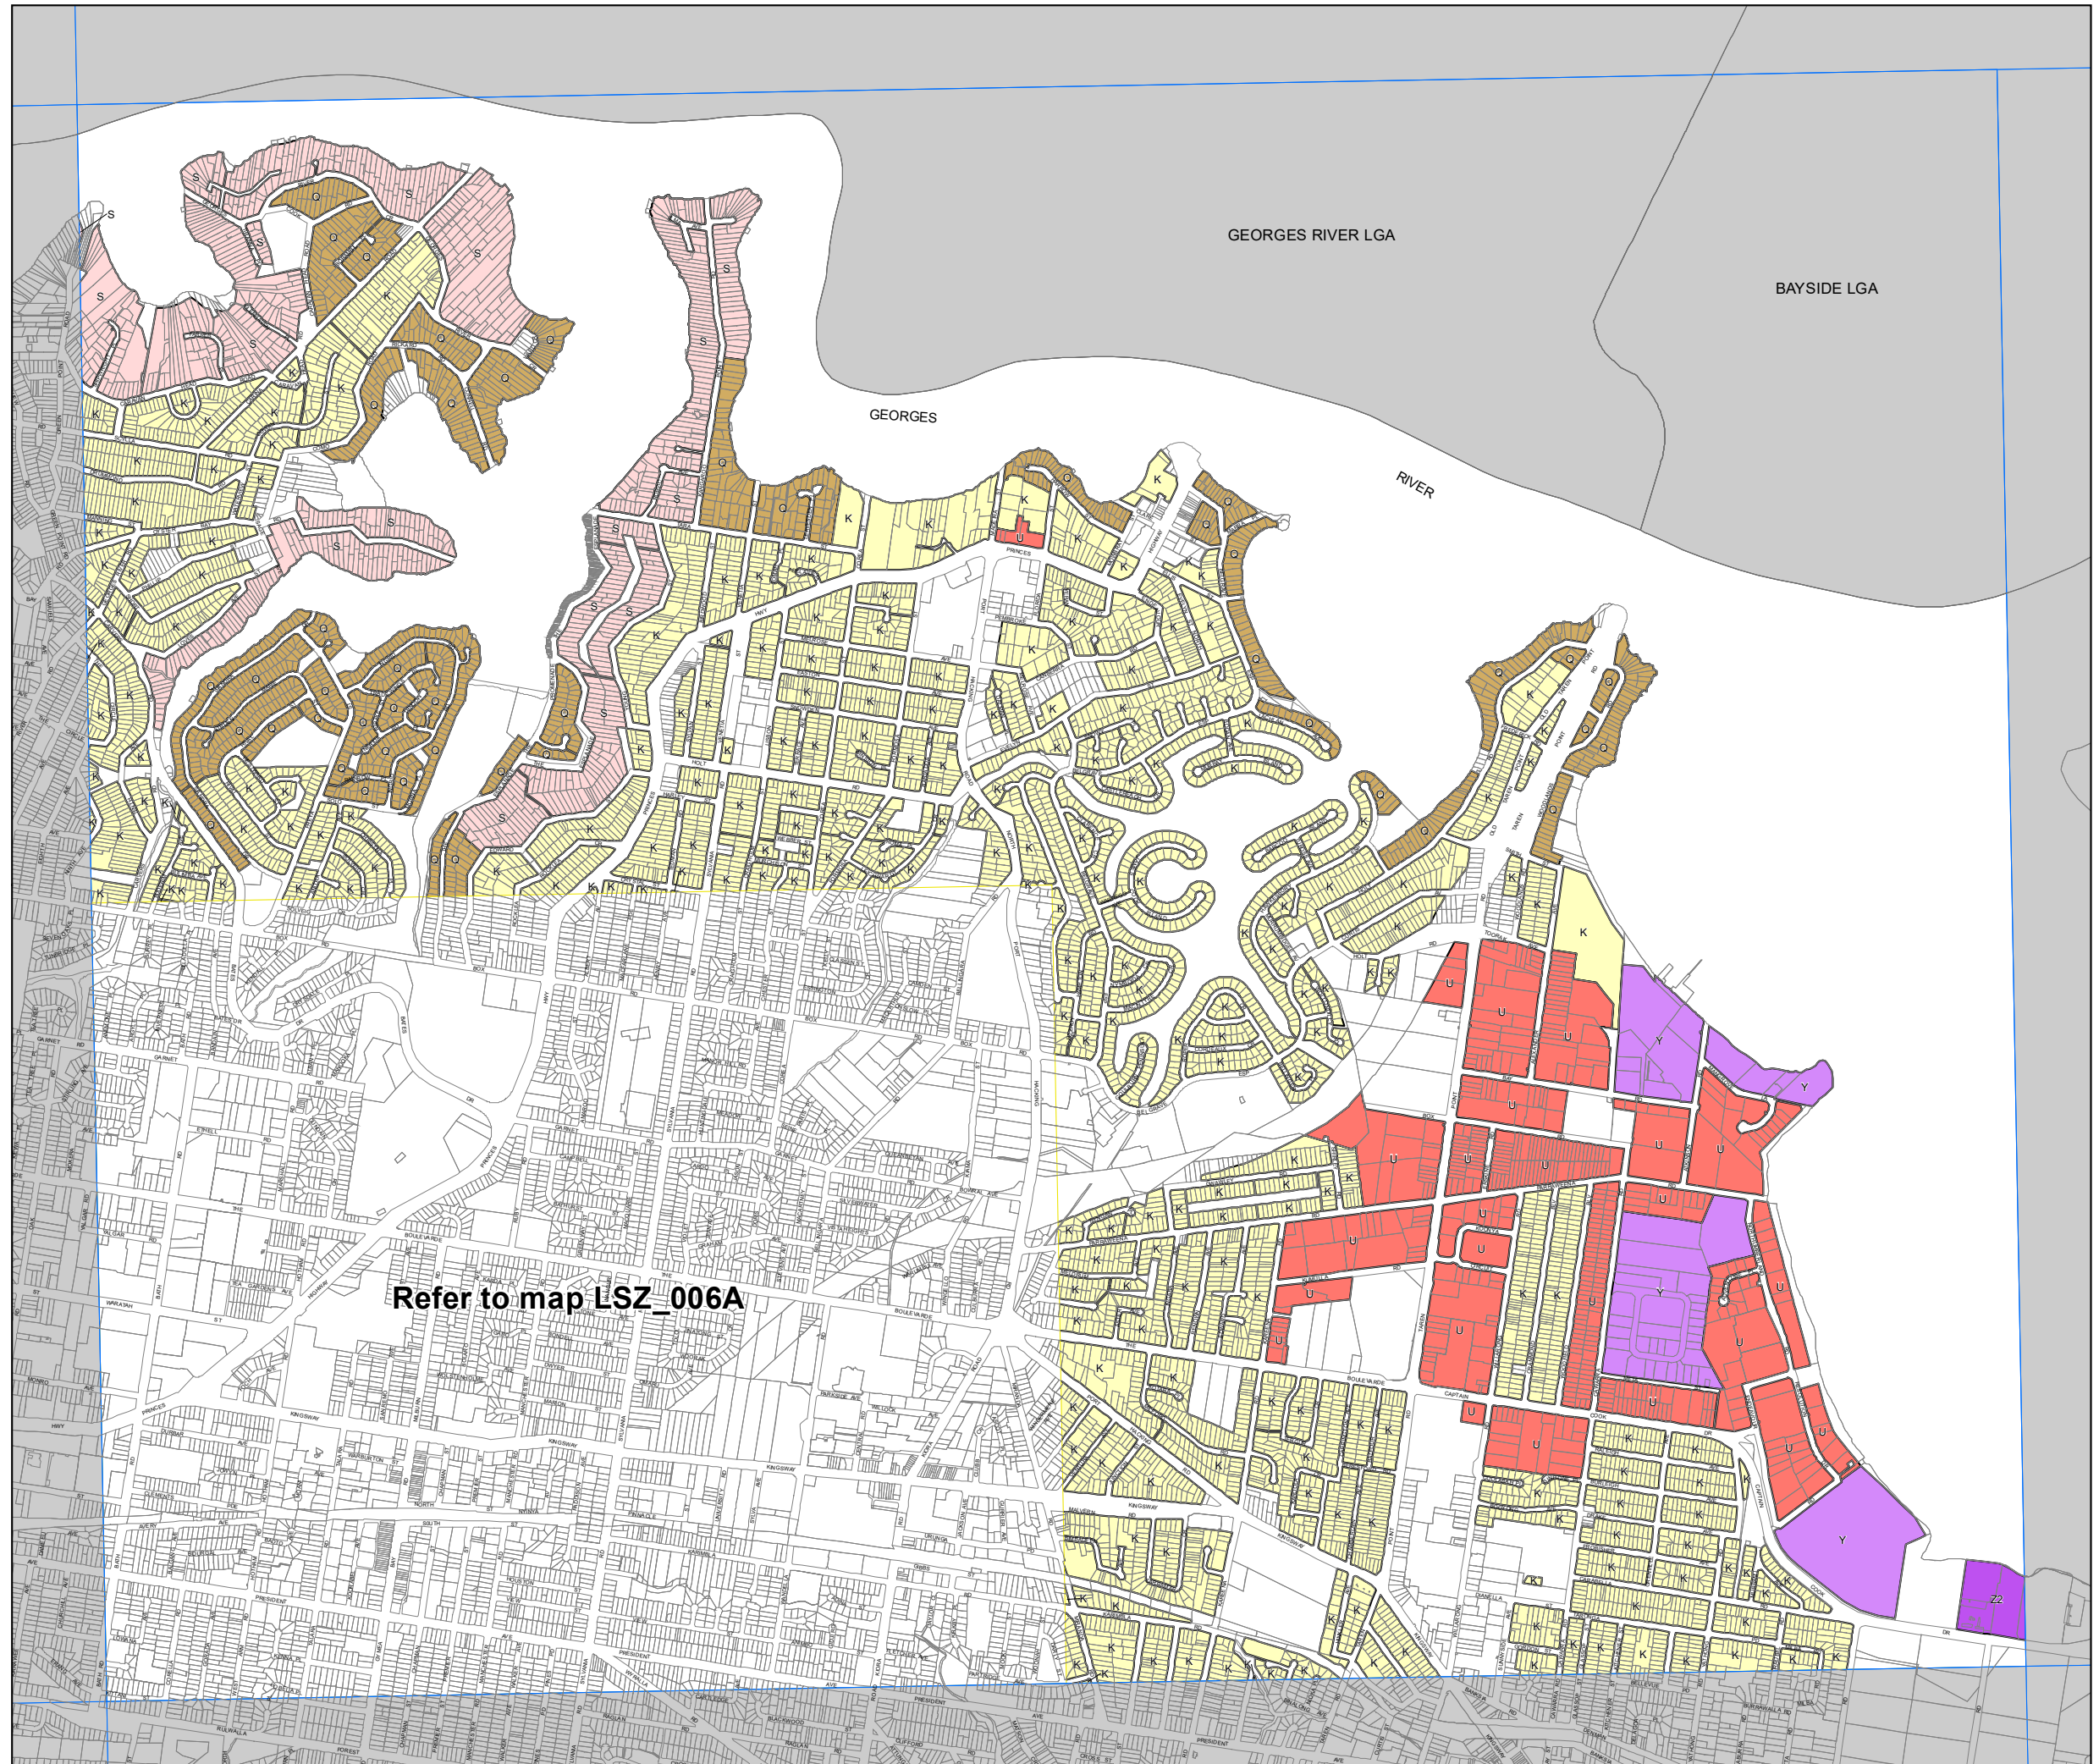

Lot Size Map - Sheet LSZ\_006

Minimum Lot Size (sq m)

- K 550
- Q 700
- S 850
- U 1000
- Y 1 Ha
- Z1 2.0141 Ha
- Z2 2.45 Ha
- Z3 4 Ha
- AA 5 Ha
- AB1 10 Ha
- AB2 20 Ha

Cadastre

 Cadastre 10/03/2020 © Sutherland Shire Council

Refer to map LSZ\_006A

0 150 300 450 Metres

Scale: 1:20,000 @ A3

Projection: GDA 1994  
MGA Zone 56

Map identification number:  
7150\_COM\_LSZ\_006\_020\_20200310