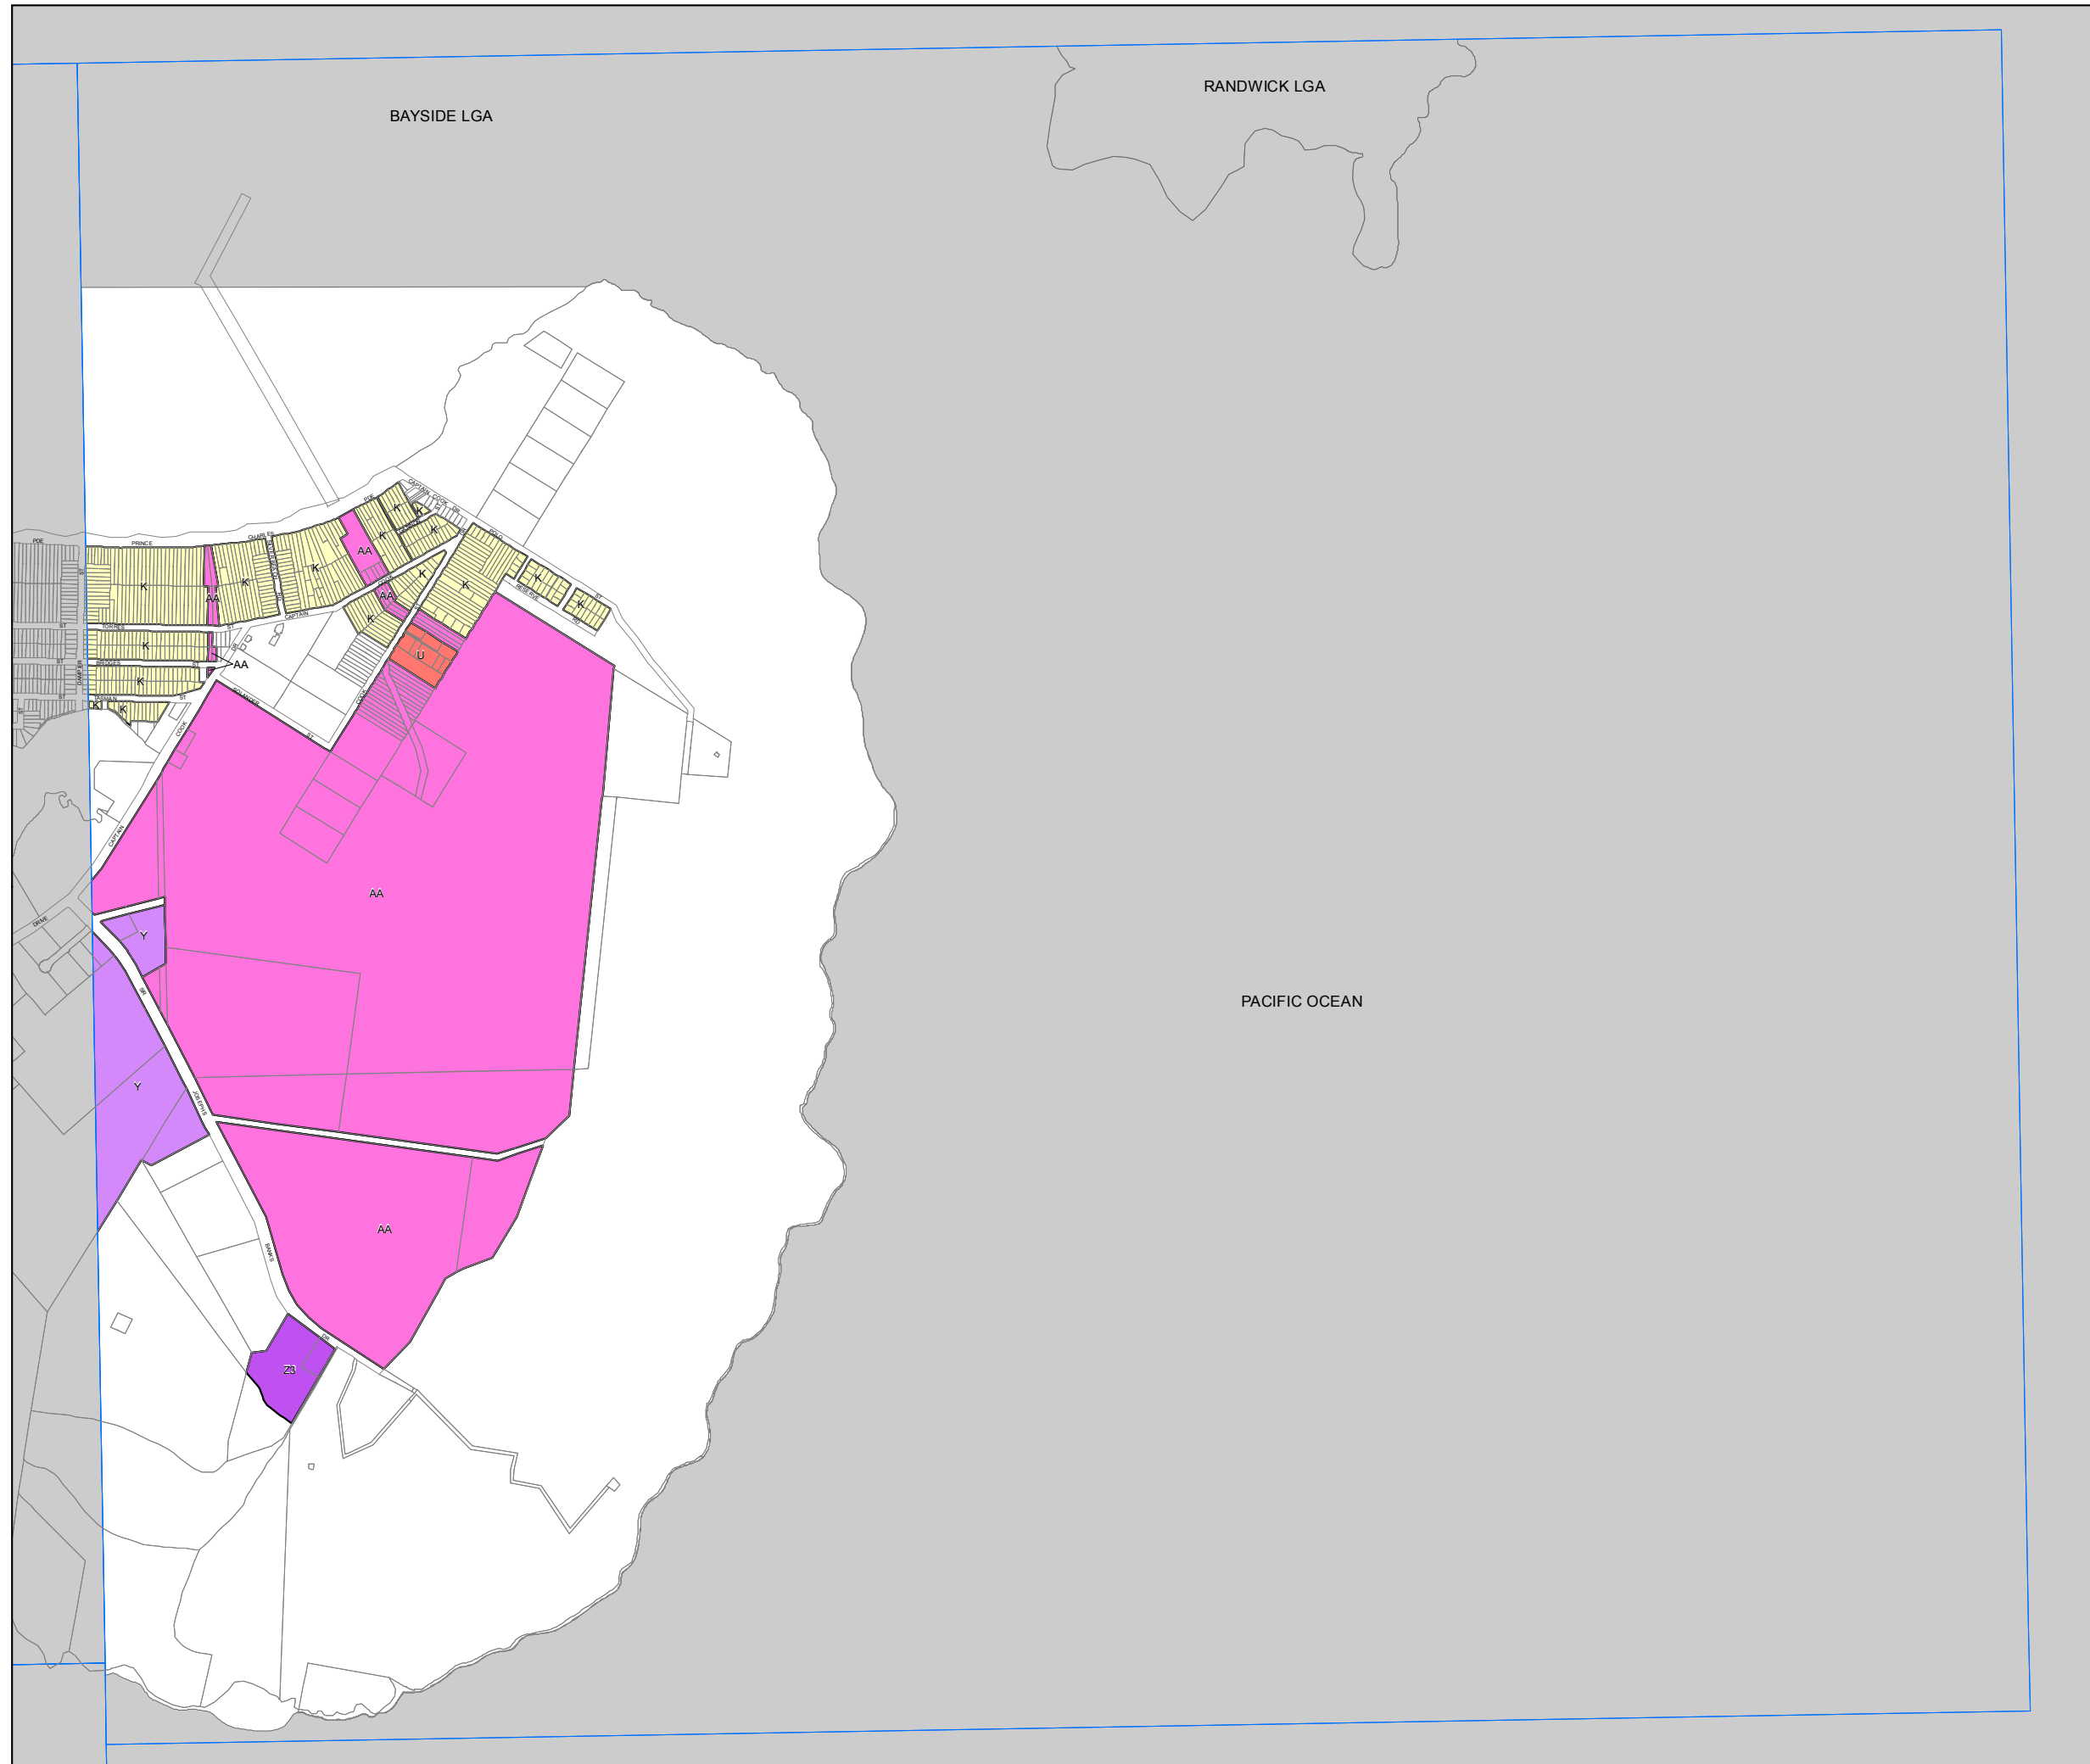

Lot Size Map - Sheet LSZ_010

Minimum Lot Size (sq m)

- K 550
- Q 700
- S 850
- U 1000
- Y 1 Ha
- Z1 2.0141 Ha
- Z2 2.45 Ha
- Z3 4 Ha
- AA 5 Ha
- AB1 10 Ha
- AB2 20 Ha

Cadastre

Cadastre 01/03/2017 © Sutherland Shire Council

0 150 300 450 Metres

Scale: 1:20,000 @ A3

Projection: GDA 1994
MGA Zone 56

Map identification number:
7150_COM_LSZ_010_020_20170301