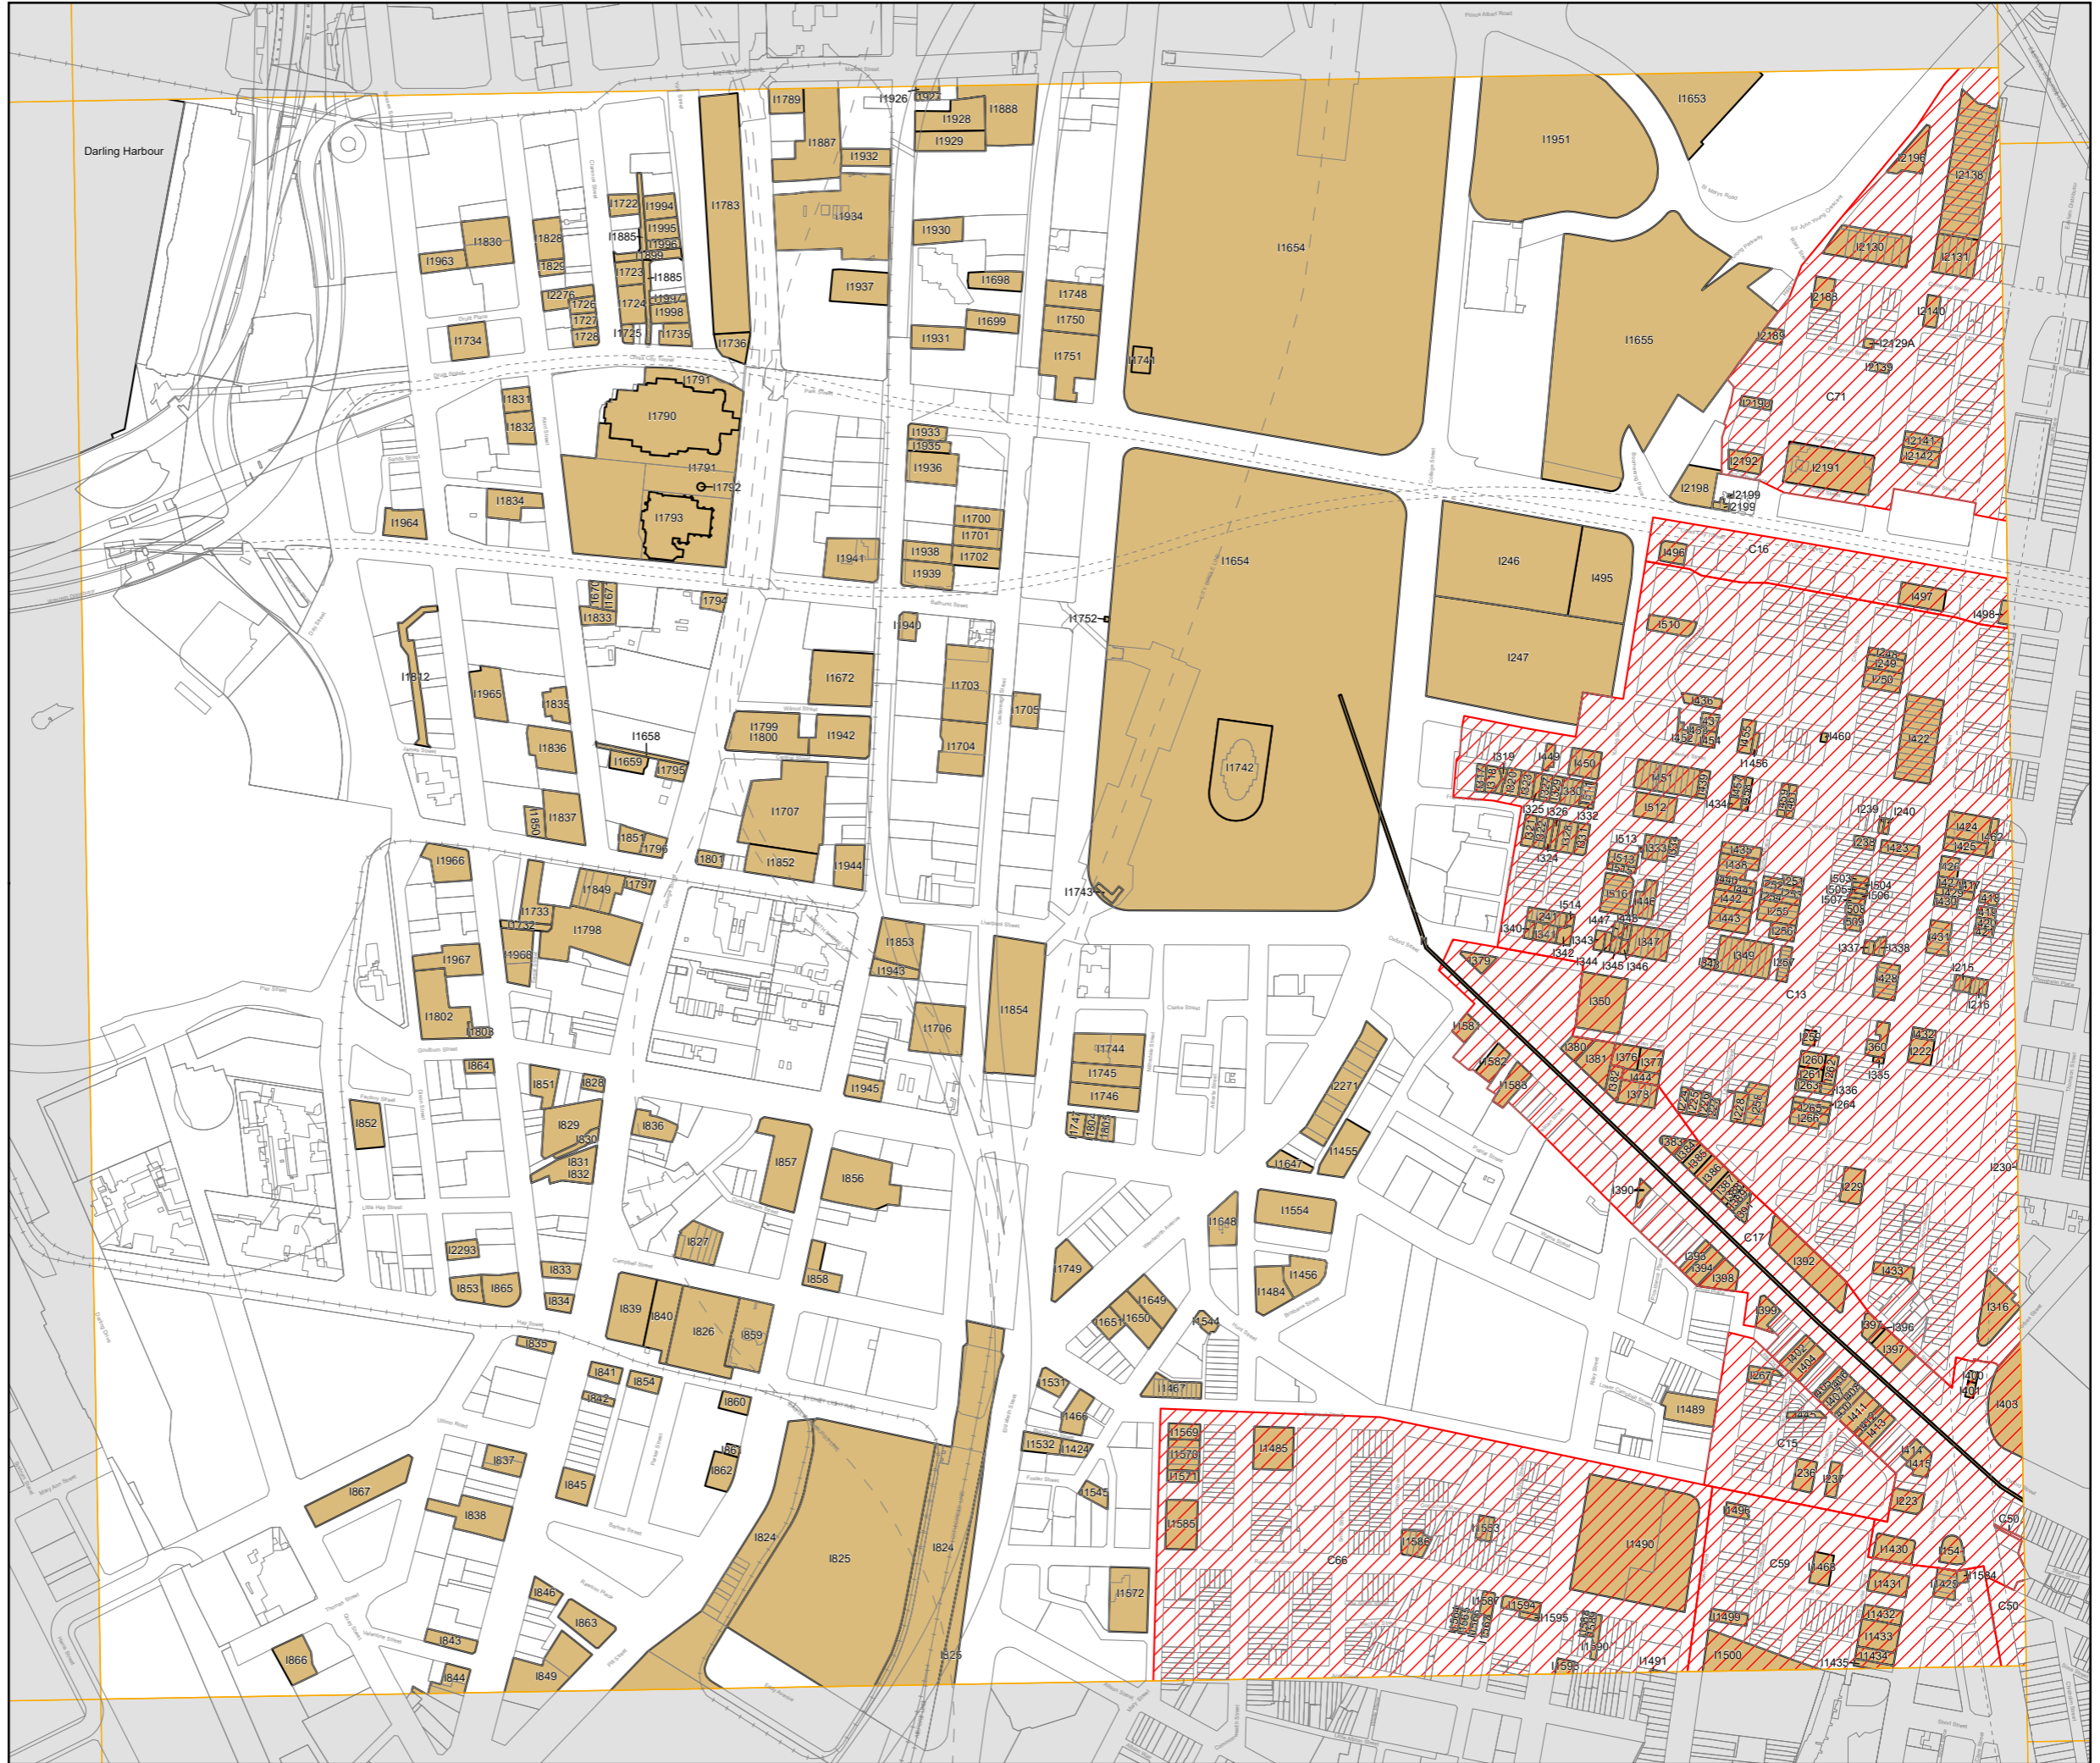

Heritage

Conservation Area - General

Item - General

Cadastre

Cadastre 20/12/2019 © City of Sydney

	006	013	020
	007	014	021
001	008	015	022
002	009	016	023
003	010	017	024
004	011	018	
005	012	019	

0 200 m

Scale: 1:5,000 @ A3

Projection: GDA 1994
Zone 56