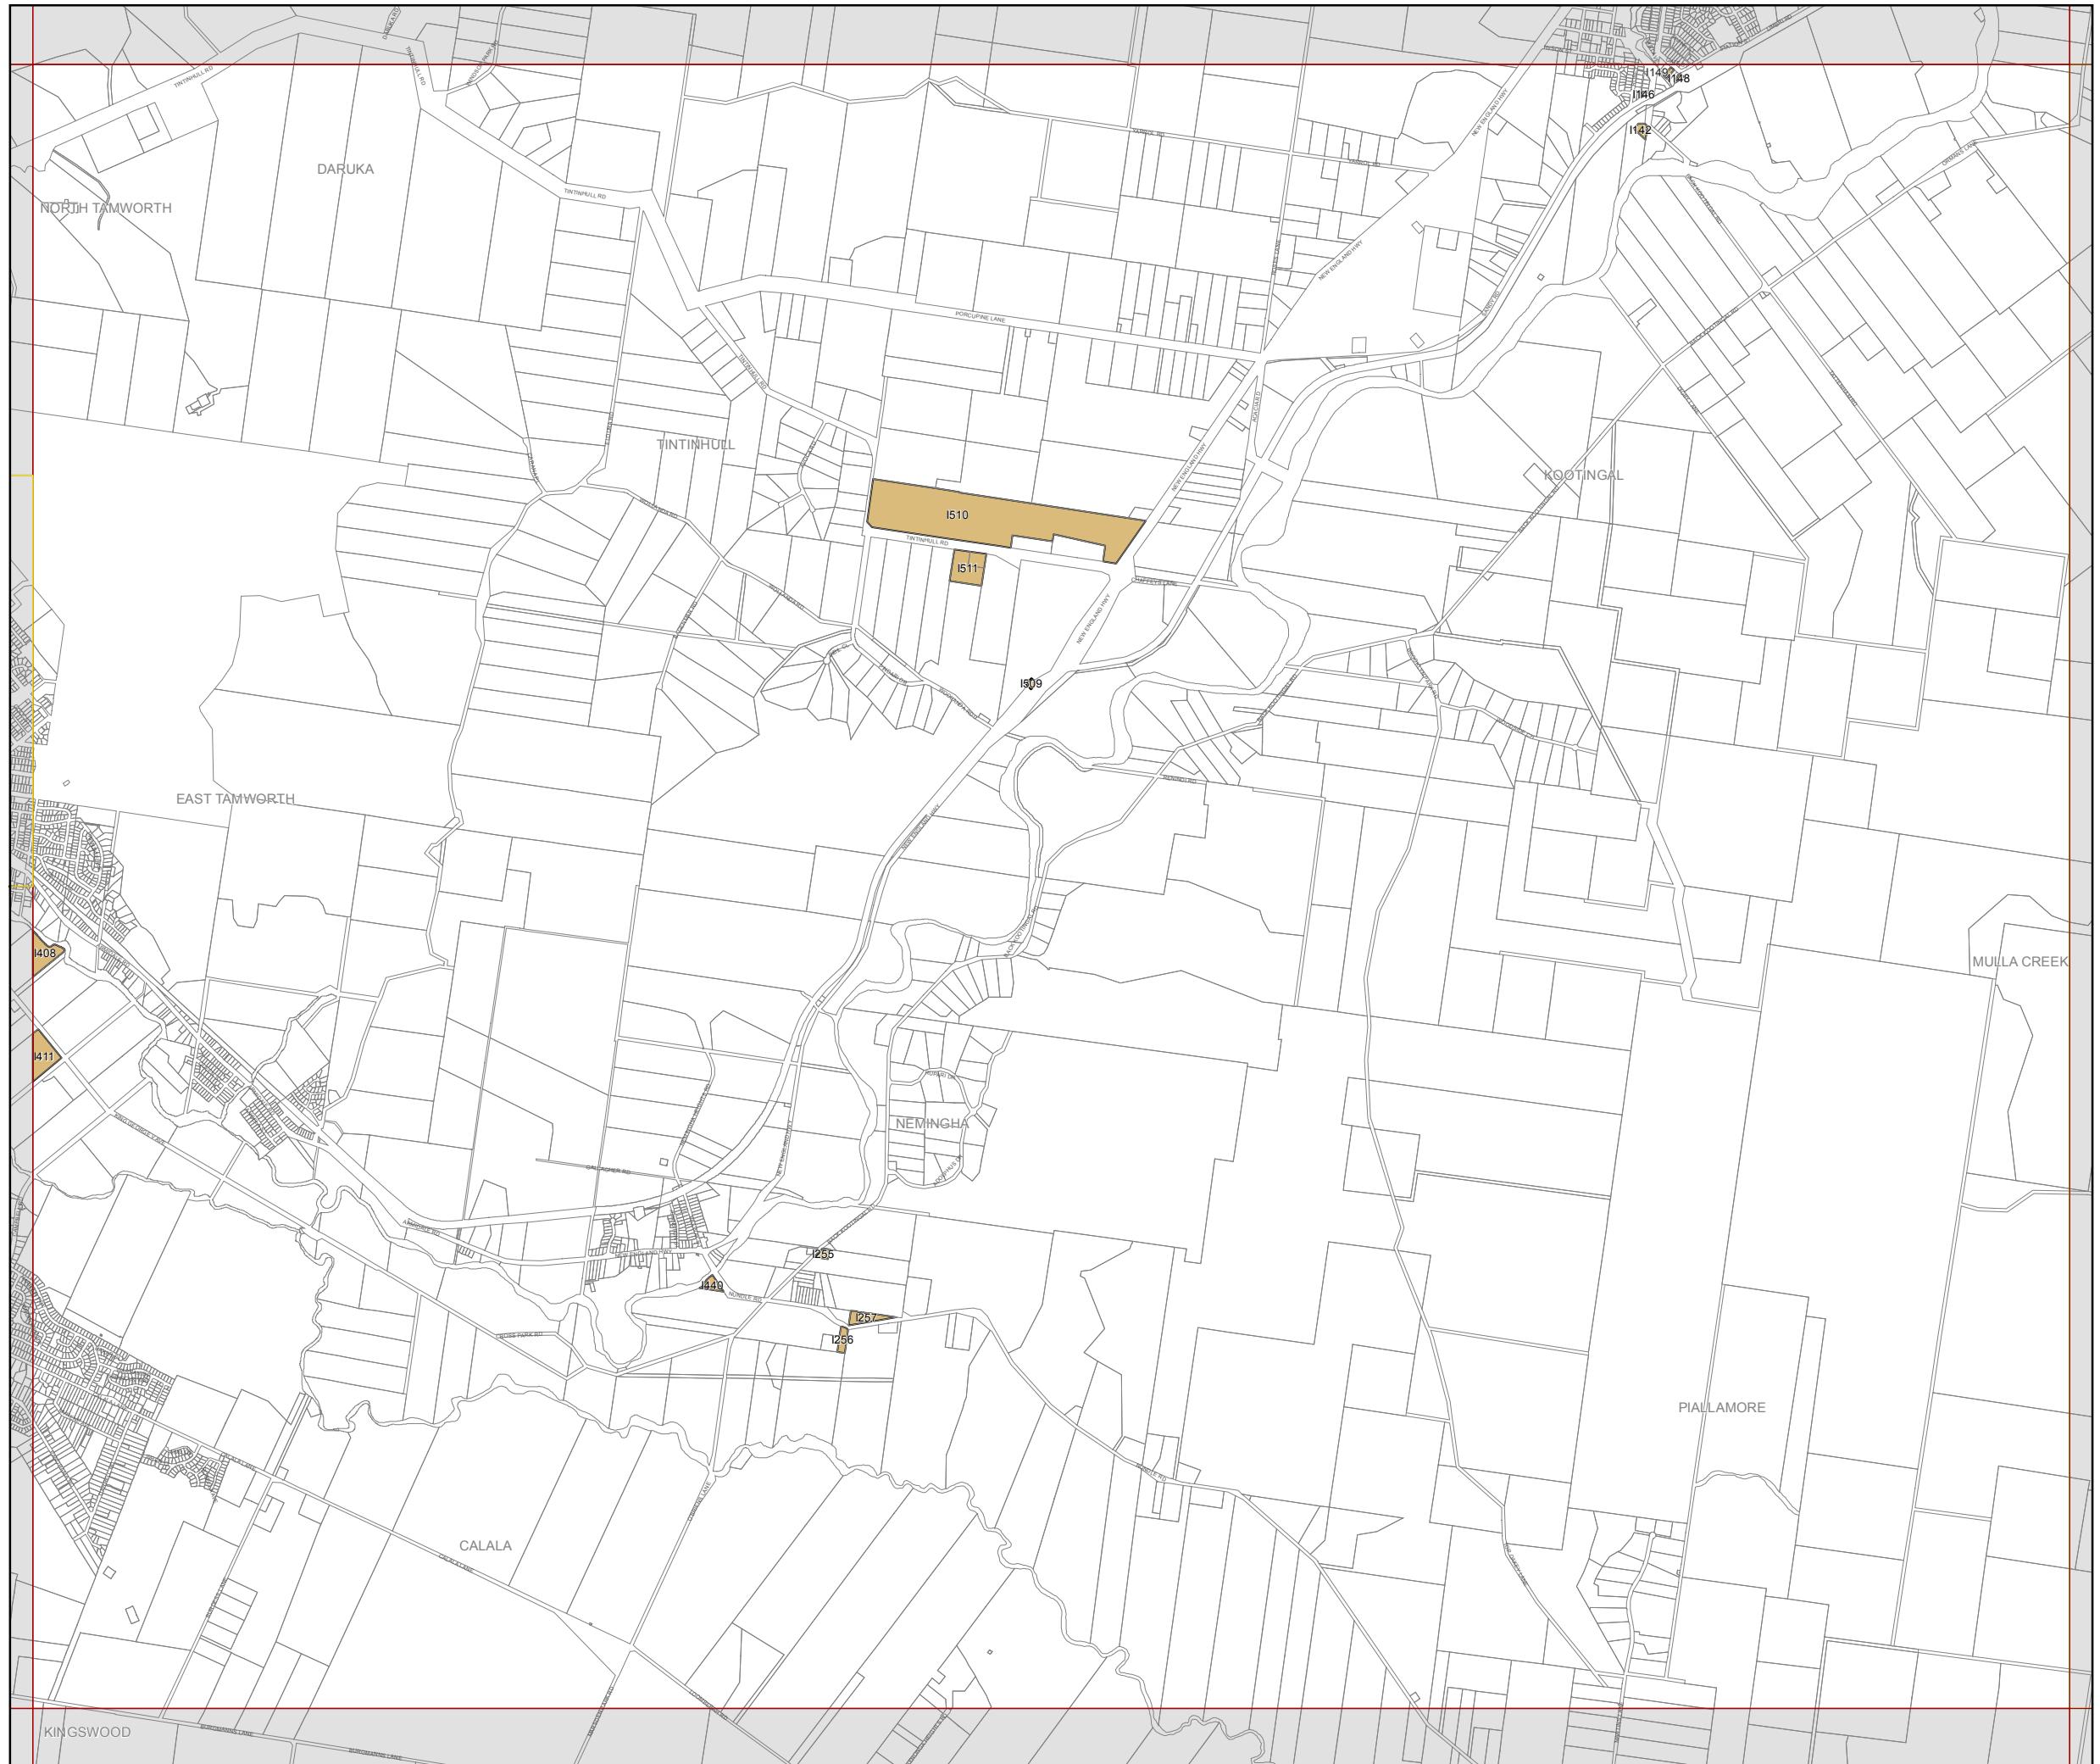

**Tamworth Regional
Local Environmental
Plan 2010**

Heritage Map - Sheet HER_004G

Heritage

Item - General

Cadastre

Cadastre 01/06/10 © NSW LPMA

Projection: GDA 1994
MGA Zone 56
Map identification number: 7310_COM_HER_004G_040_20101105