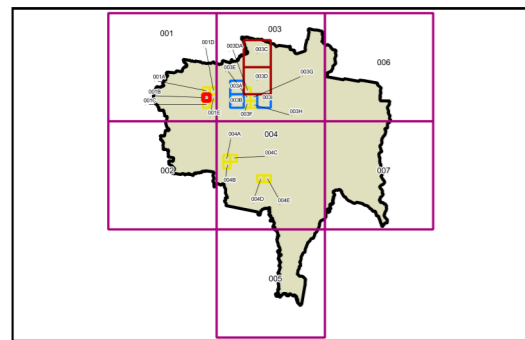

**Tumut Local
Environmental
Plan 2012**

Lot Size Map - Sheet LSZ_001B

Minimum Lot Size (sq m)

B	225
M	600
R	750
V	2400
W	4500
X	5000
Y	10000
Z	2ha
AA	8ha
AB	30ha
AC	80ha
AD	150ha

Cadastre

Cadastre 02/05/2016
Land and Property Information (LPI)