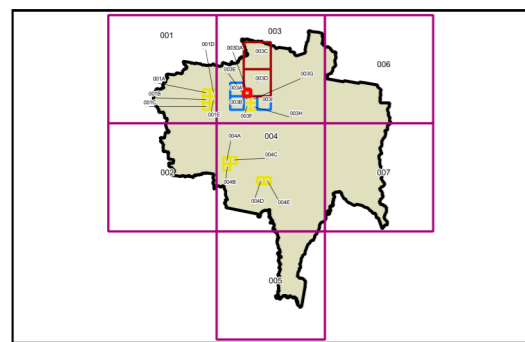

**Tumut Local
Environmental
Plan 2012**

Lot Size Map - Sheet LSZ_003DA

Minimum Lot Size (sq m)

B	225
M	600
R	750
V	2400
W	4500
X	5000
Y	10000
Z	2ha
AA	8ha
AB	30ha
AC	80ha
AD	150ha

Cadastre

Land and Property Information (LPI)