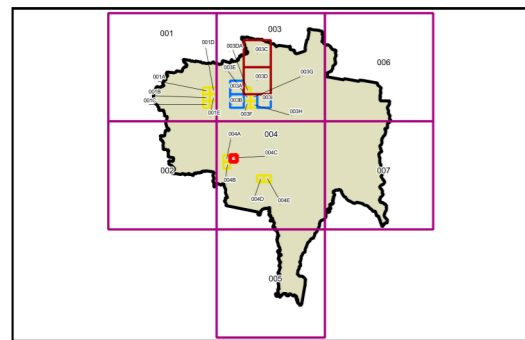

**Tumut Local
Environmental
Plan 2012**

Lot Size Map - Sheet LSZ_004C

Minimum Lot Size (sq m)

B	225
M	600
R	750
V	2400
W	4500
X	5000
Y	10000
Z	2ha
AA	8ha
AB	30ha
AC	80ha
AD	150ha

Cadastre

 Cadastre 02/05/2016
Land and Property Information (LPI)