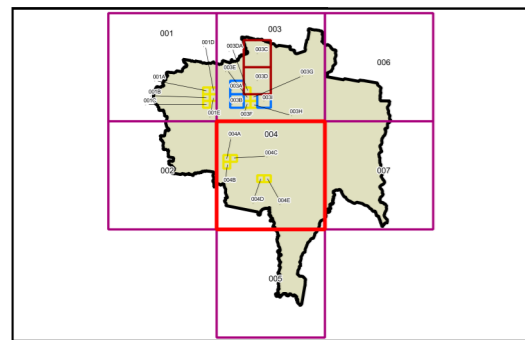

Tumut Local Environmental Plan 2012

Lot Size Map - Sheet LSZ_004

Minimum Lot Size (sq m)

B	225
M	600
R	750
V	2400
W	4500
X	5000
Y	10000
Z	2ha
AA	8ha
AB	30ha
AC	80ha
AD	150ha

Cadastre

Cadastre 02/05/2016
Land and Property Information (LPI)

Map identification number: 7500_COM_LSZ_004_160_20160816