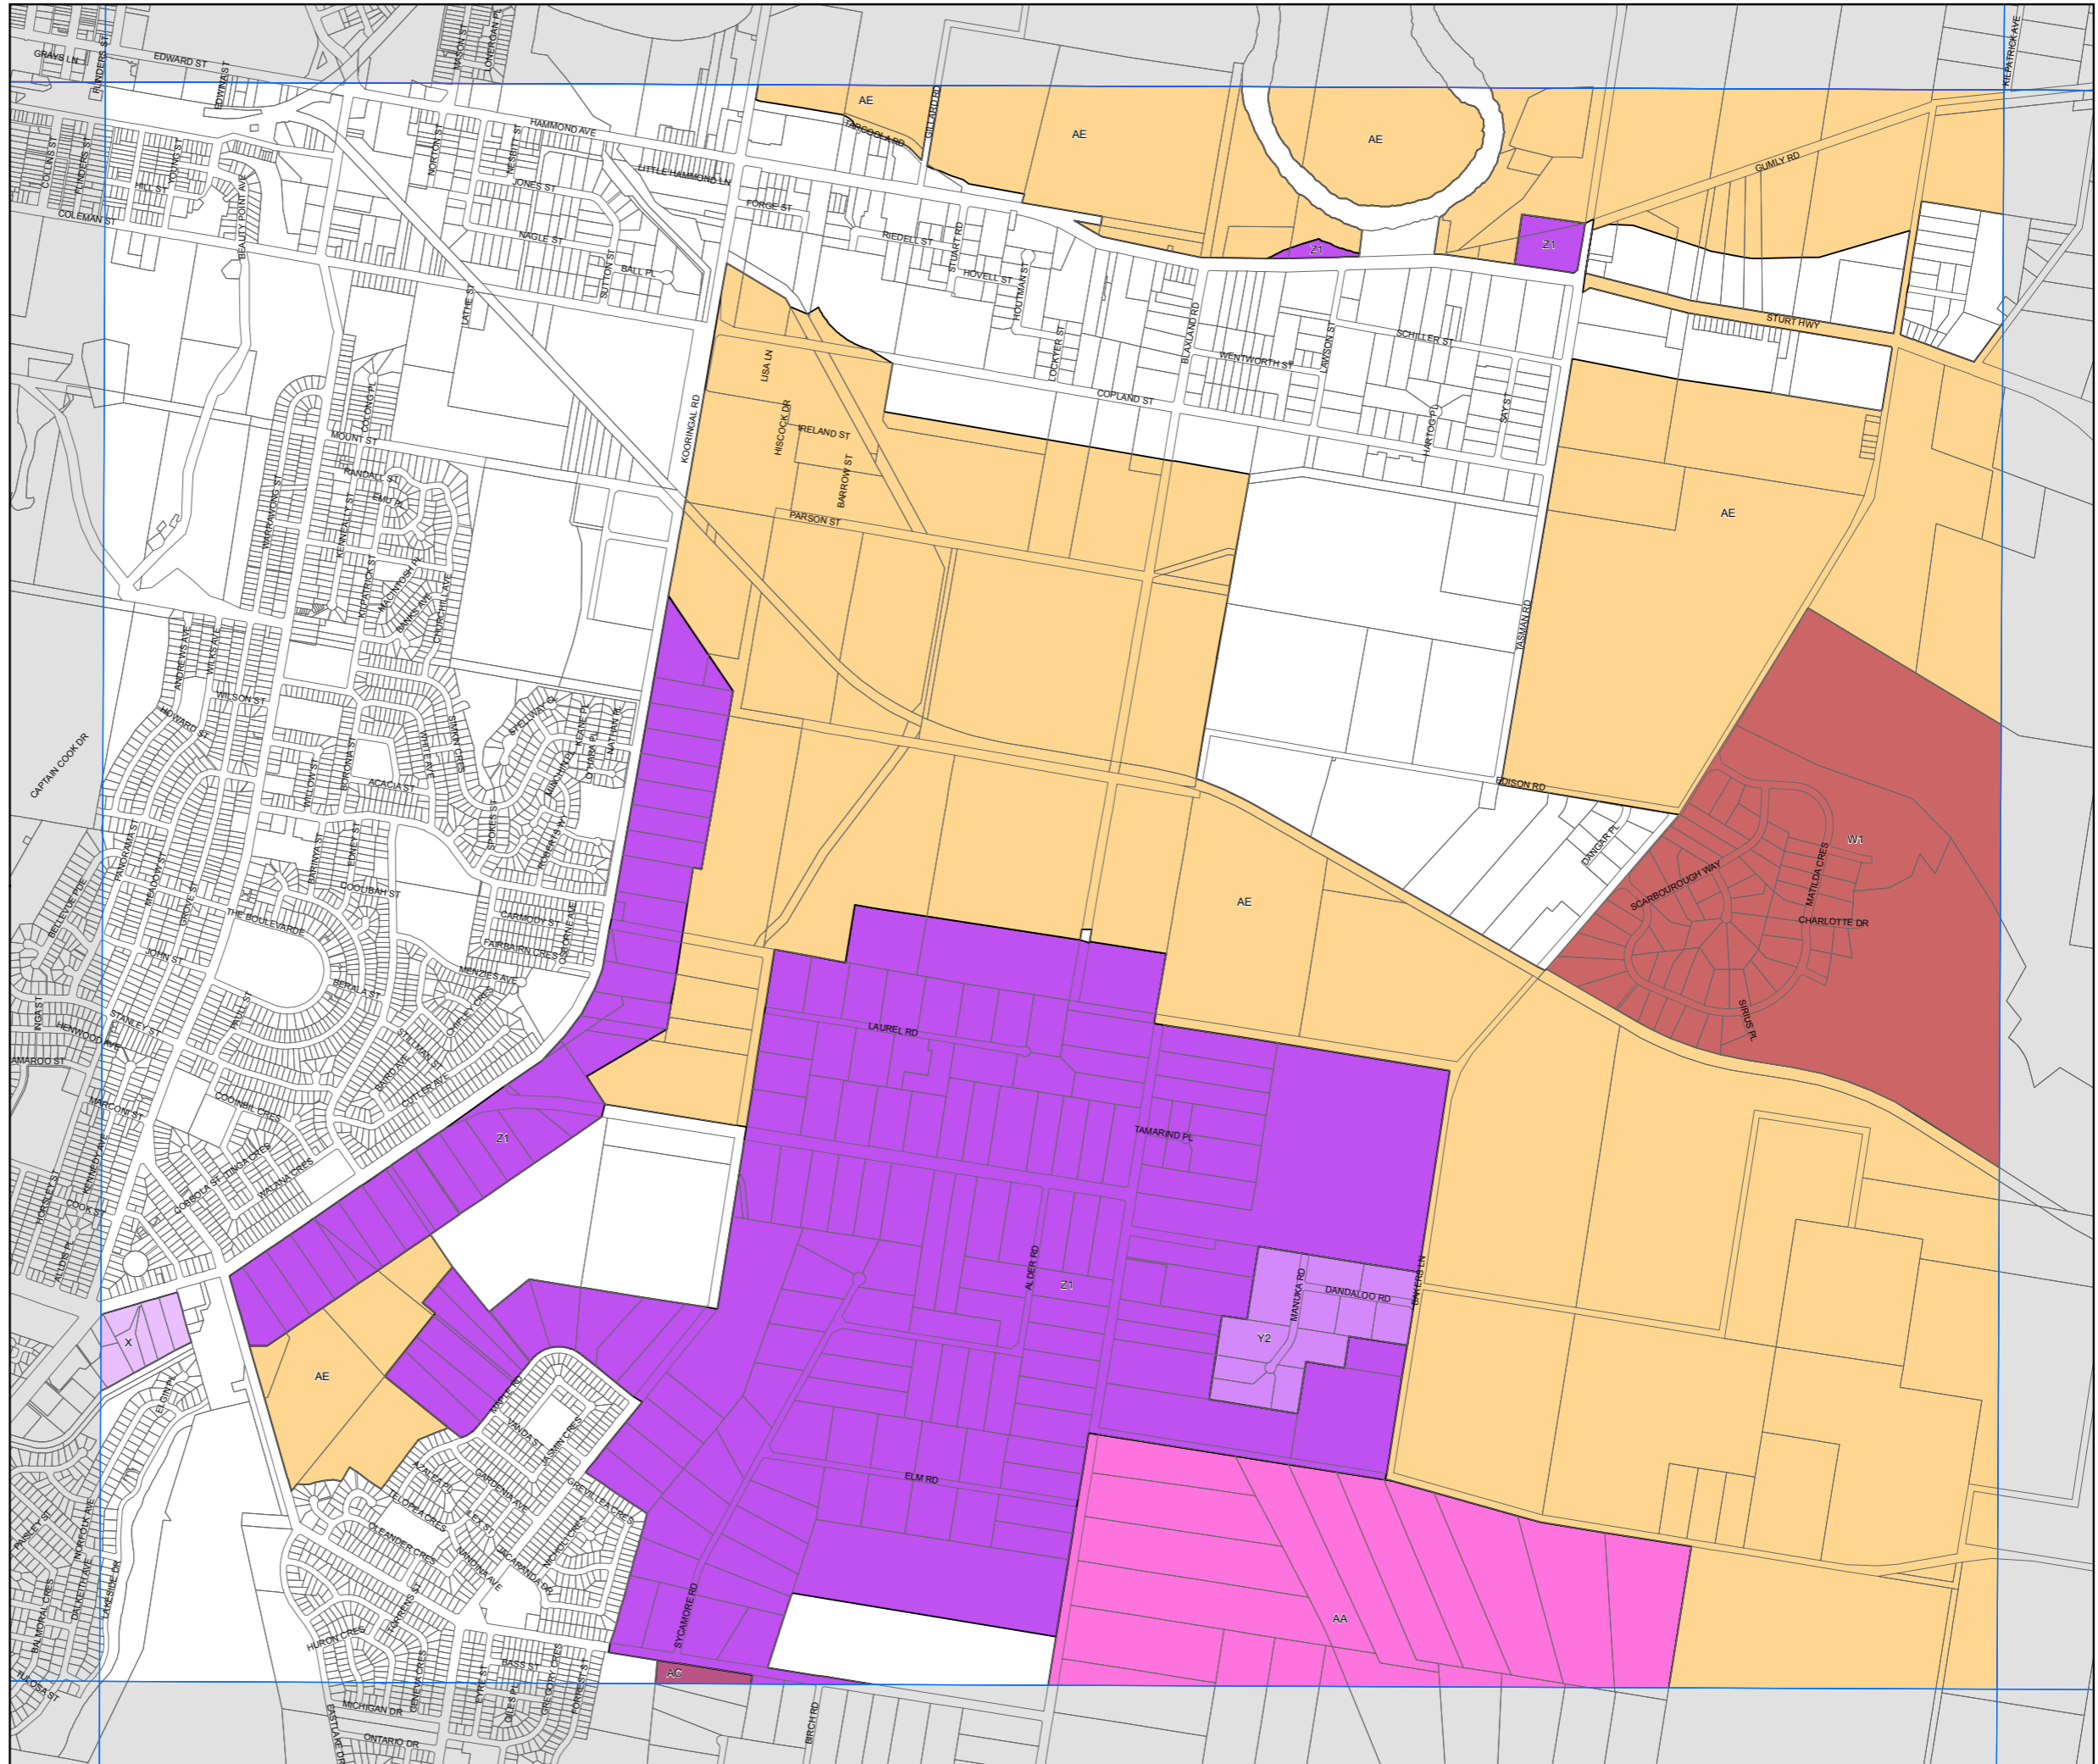

Wagga Wagga Local Environmental Plan 2010

Lot Size Map - Sheet LSZ_004F

Minimum Lot Size (m²)

U1	1000
U2	1200
U3	1400
V	2000
W1	4000
W2	4500
X	6000
Y1	1 Ha
Y2	1.5 Ha
Z1	2 Ha
Z2	3 Ha
AA	8 Ha
AB	40 Ha
AC	80 Ha
AE	200 Ha

Cadastre

Cadastre 26/11/2019 © WWCC

0 0.25 0.5
Kilometres

Scale: 1:20000 @ A3