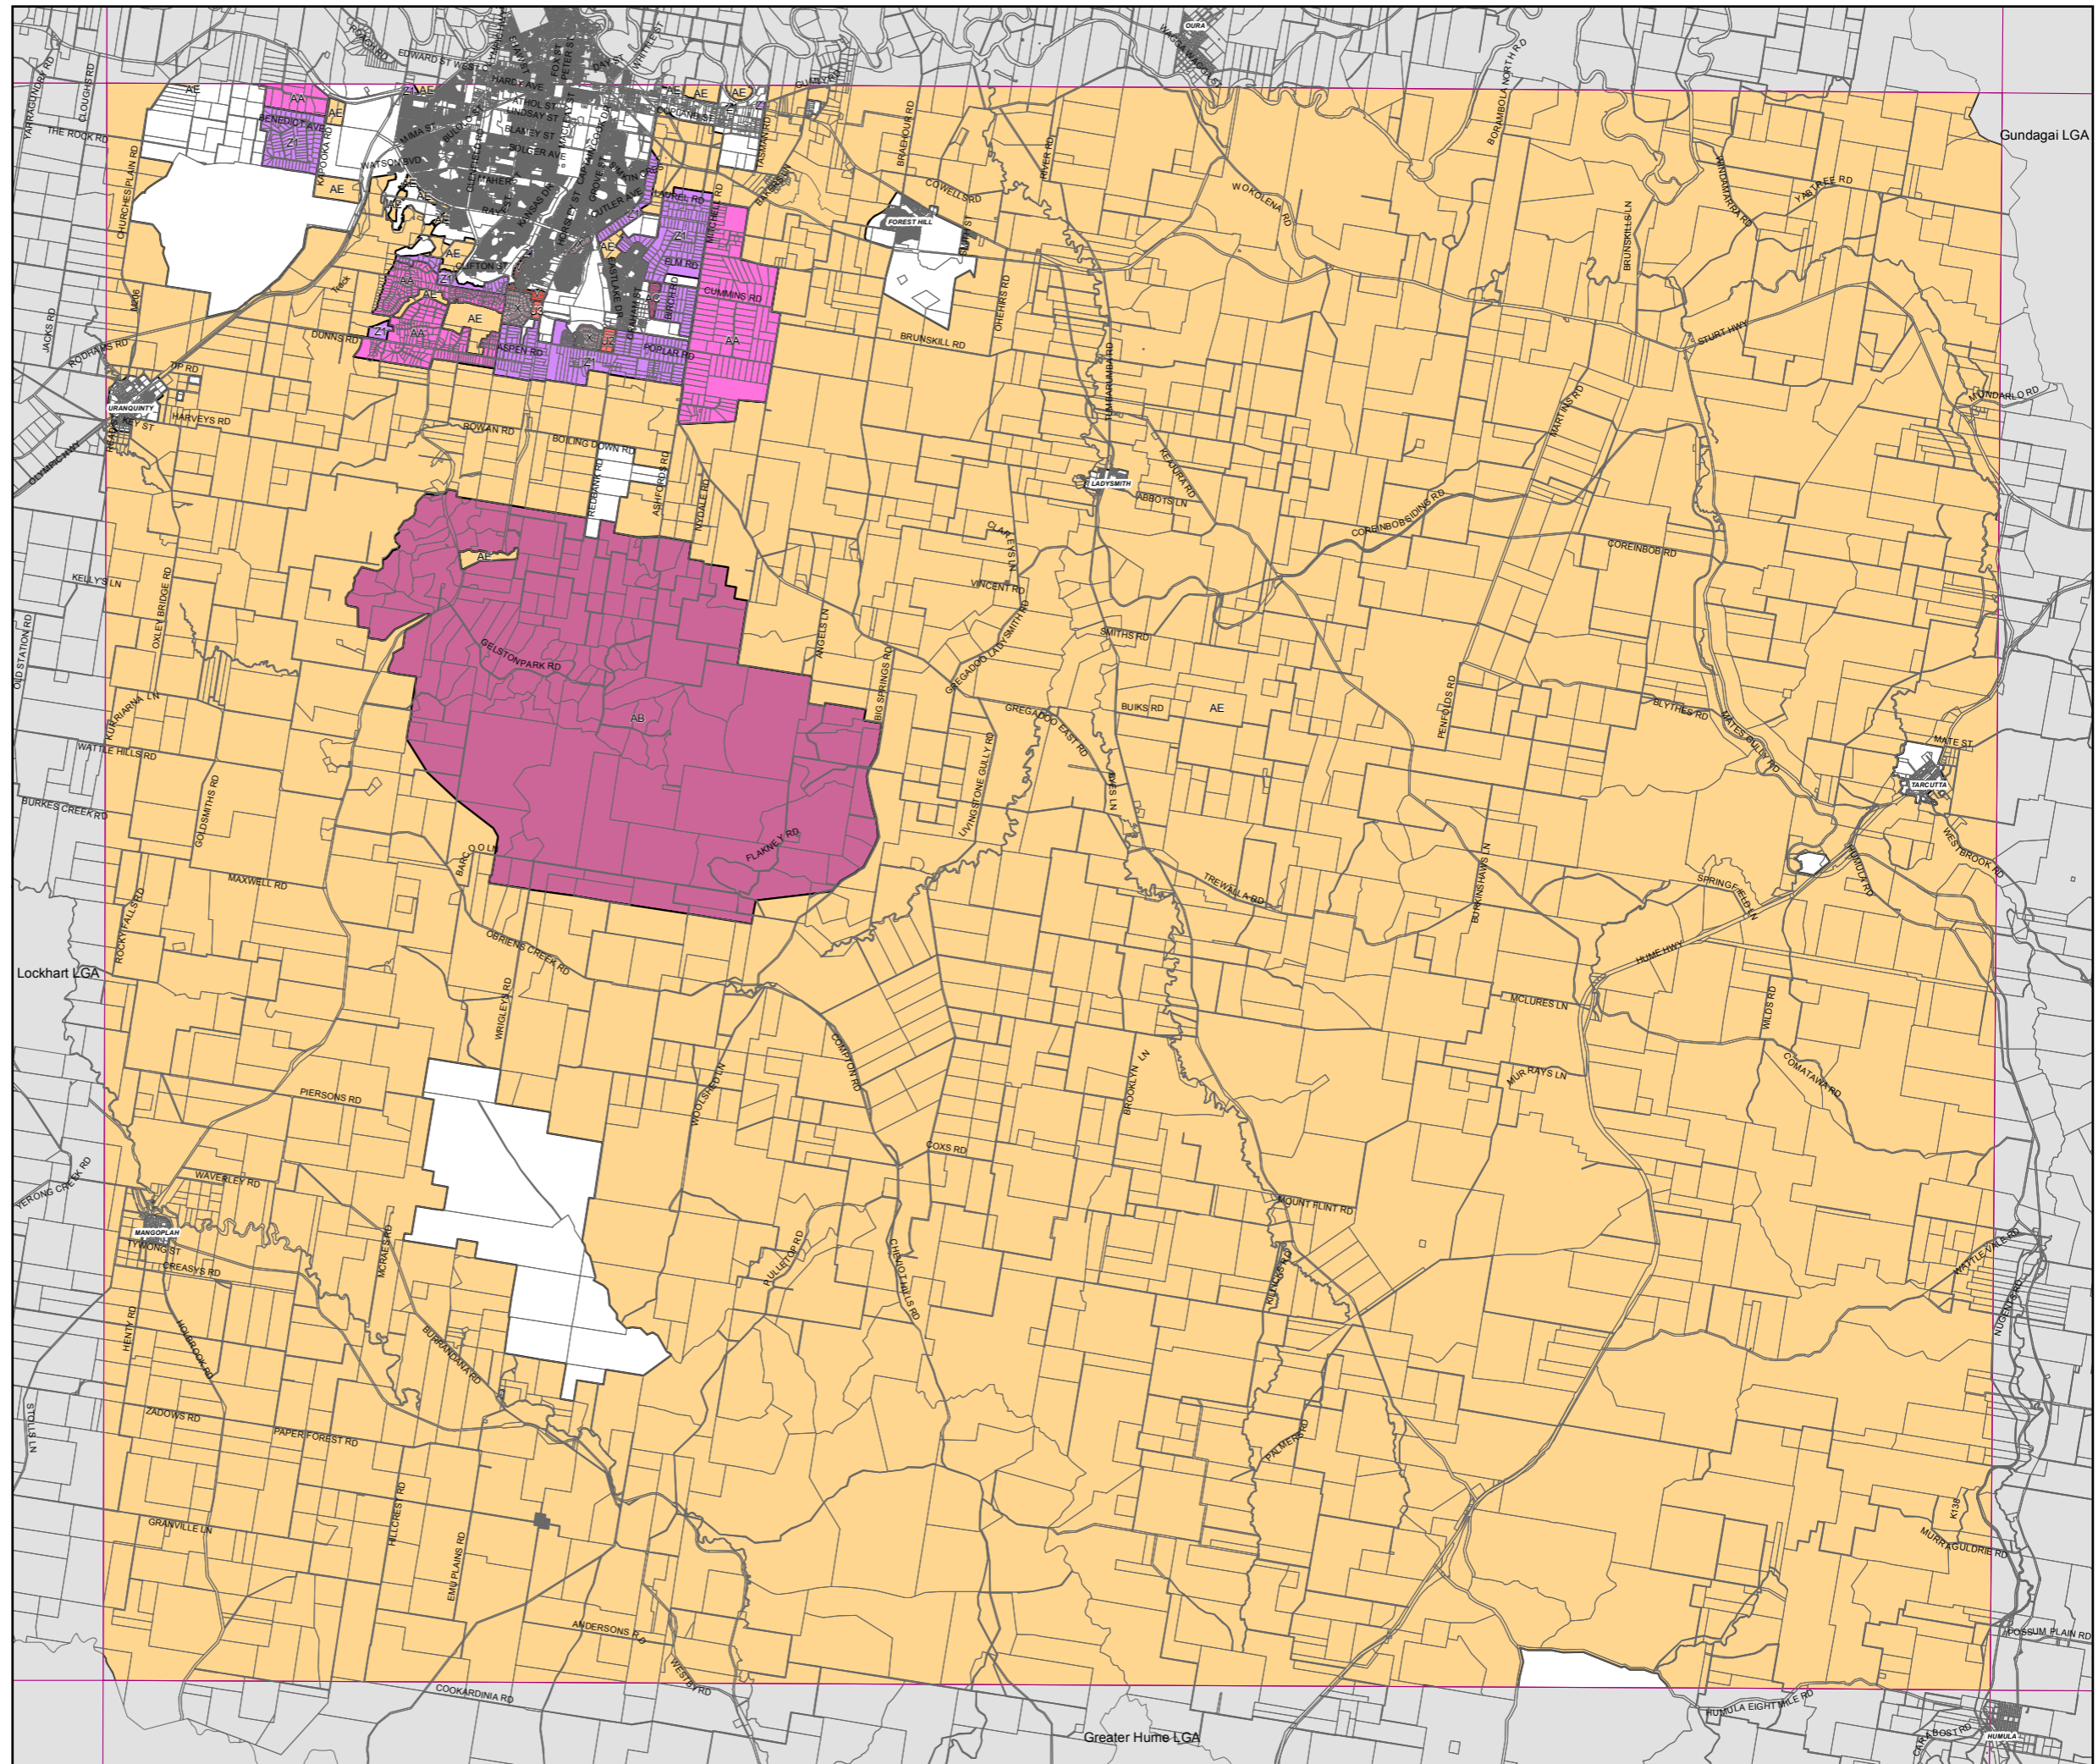

Wagga Wagga Local Environmental Plan 2010

Lot Size Map - Sheet LSZ_004

Minimum Lot Size (m²)

U1	1000
U2	1200
U3	1400
V	2000
X	6000
Z1	2 Ha
Z2	3 Ha
AA	8 Ha
AB	40 Ha
AC	80 Ha
AE	200 Ha

Cadastre

Cadastre 01/03/2013 © WWCC

0 2 4 Kilometres

Scale: 1:160000 @ A3

Projection: GDA 1994
MGA Zone 55
Map identification number:
7750_COM_LSZ_004_160_20130326