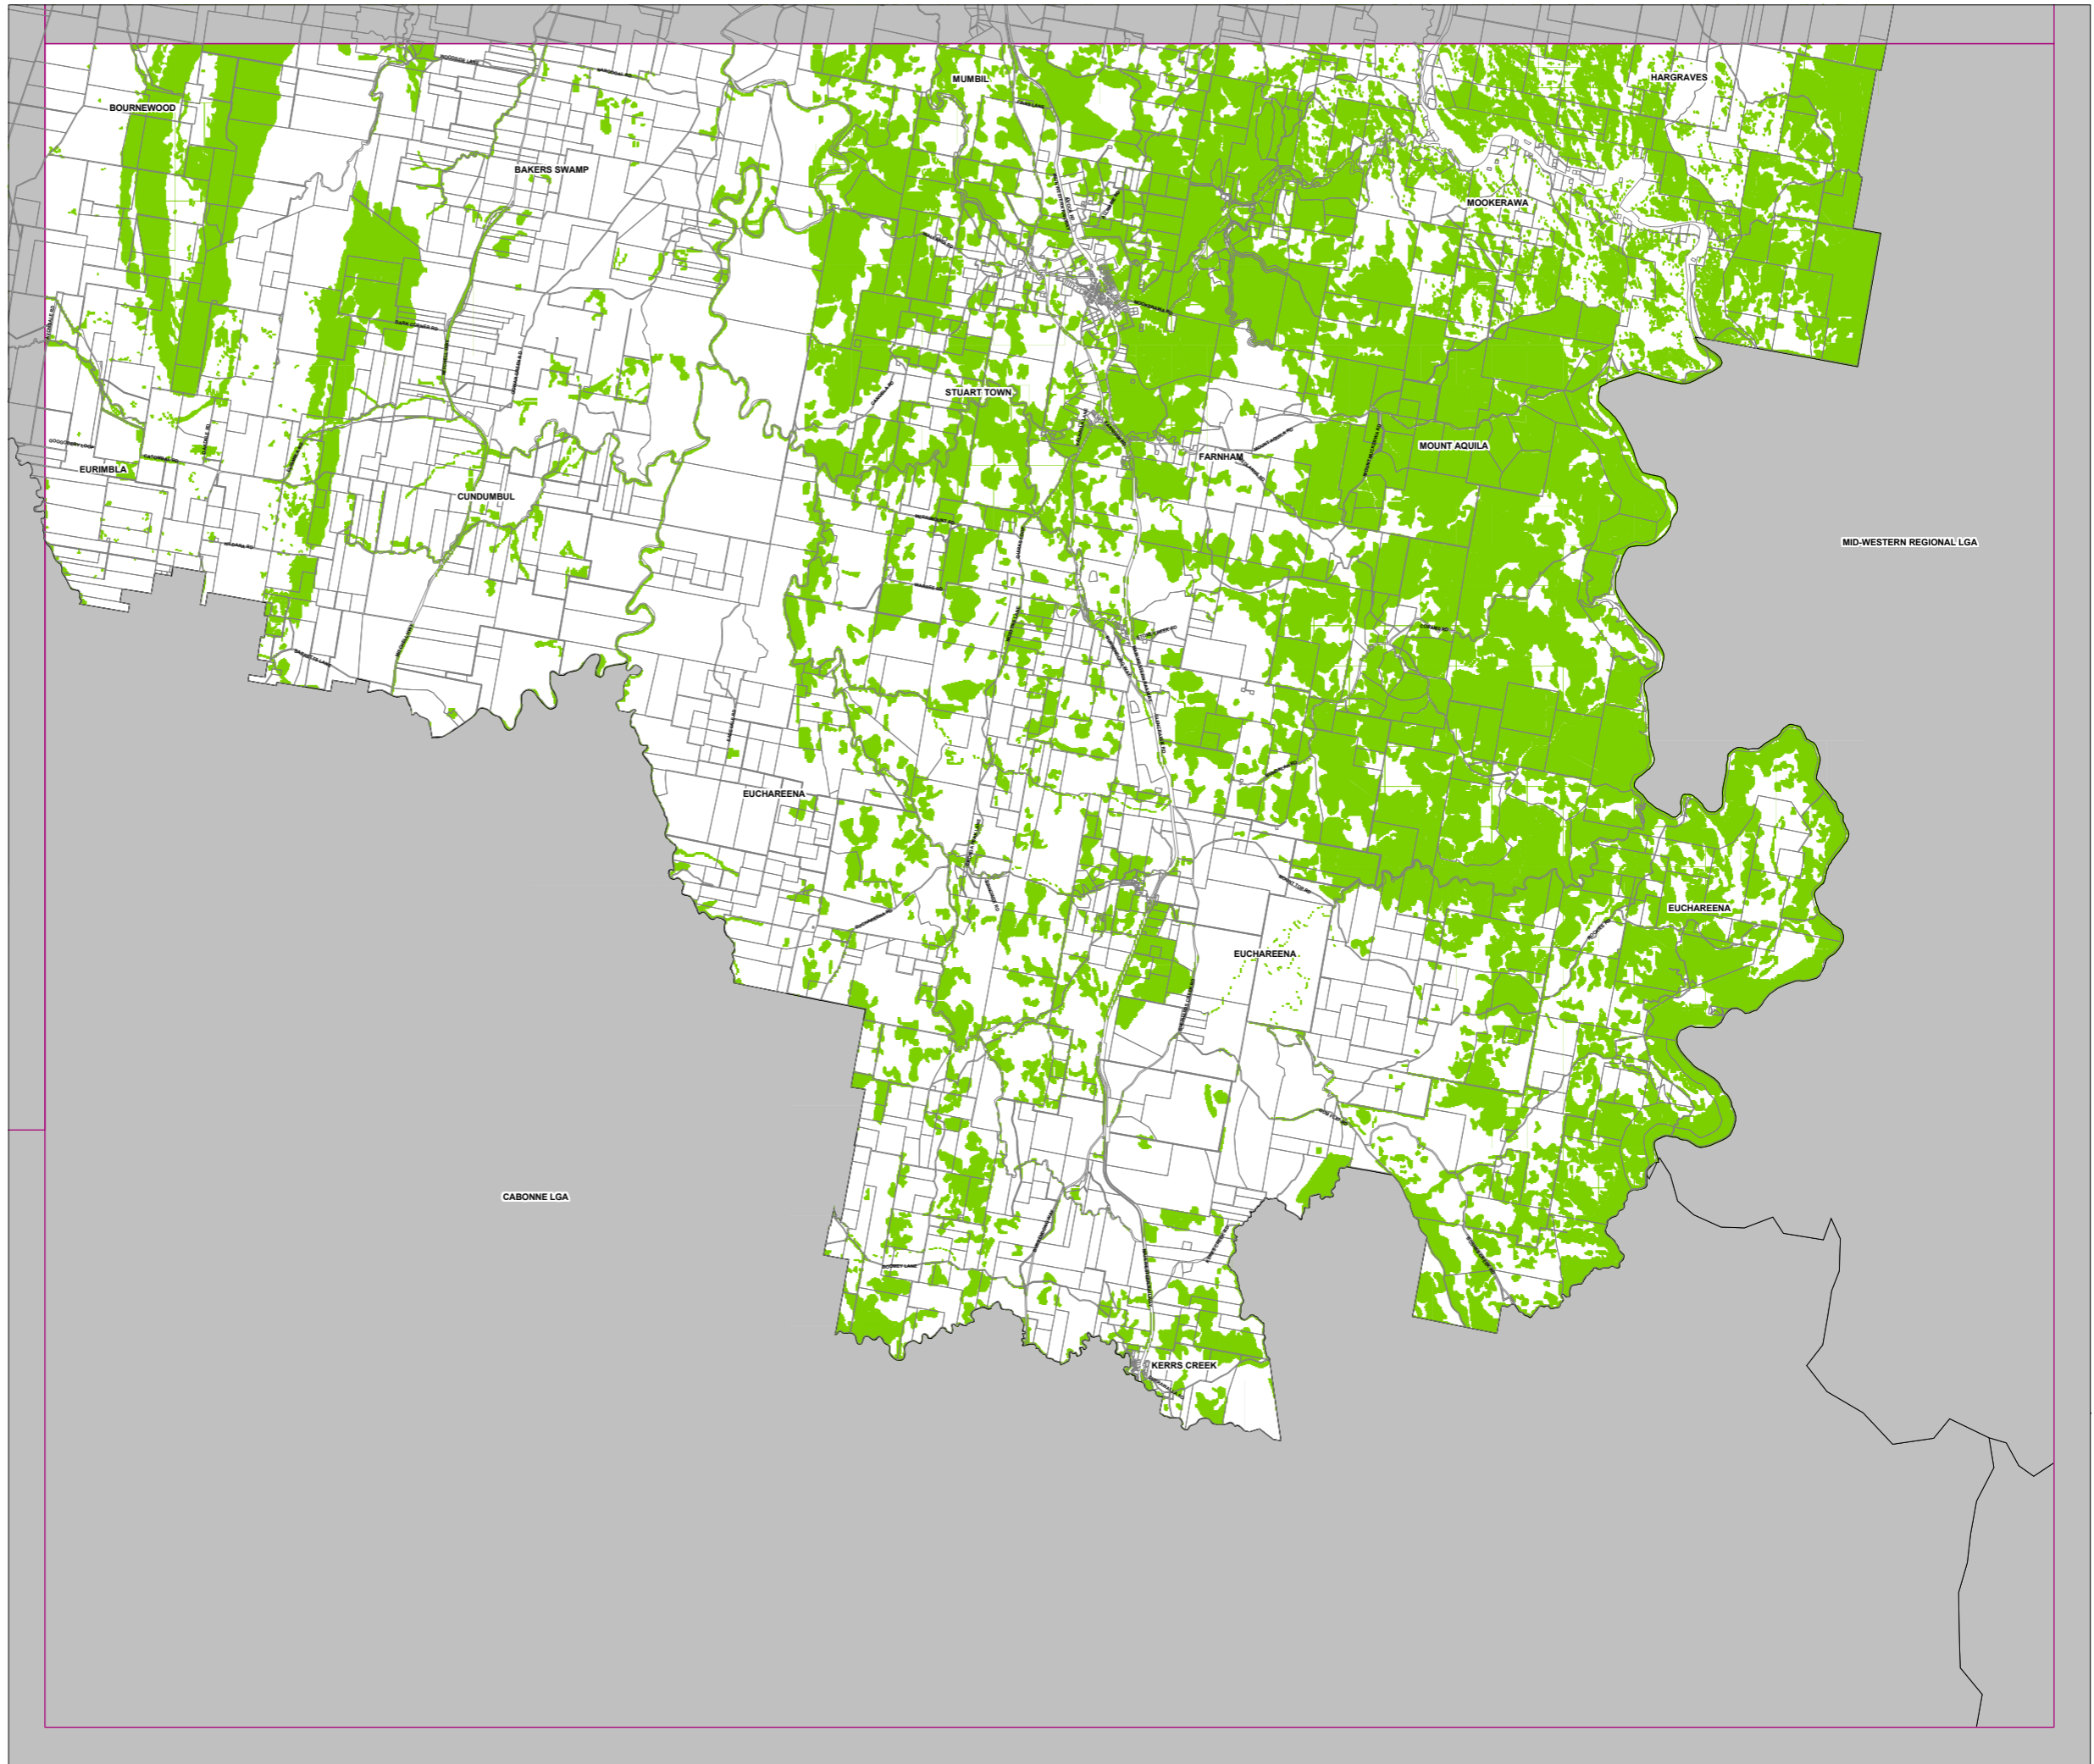

Wellington Local Environmental Plan 2012

Terrestrial Biodiversity Map - Sheet BIO_005

Biodiversity

Biodiversity

Cadastre

Cadastre 10/06/2011 © Land & Property Information (LPI)

Projection GDA 1994
MGA Zone 55

Scale 1:160,000 @ A3

Map identification number:

8150_COM_BIO_005_160_20120919