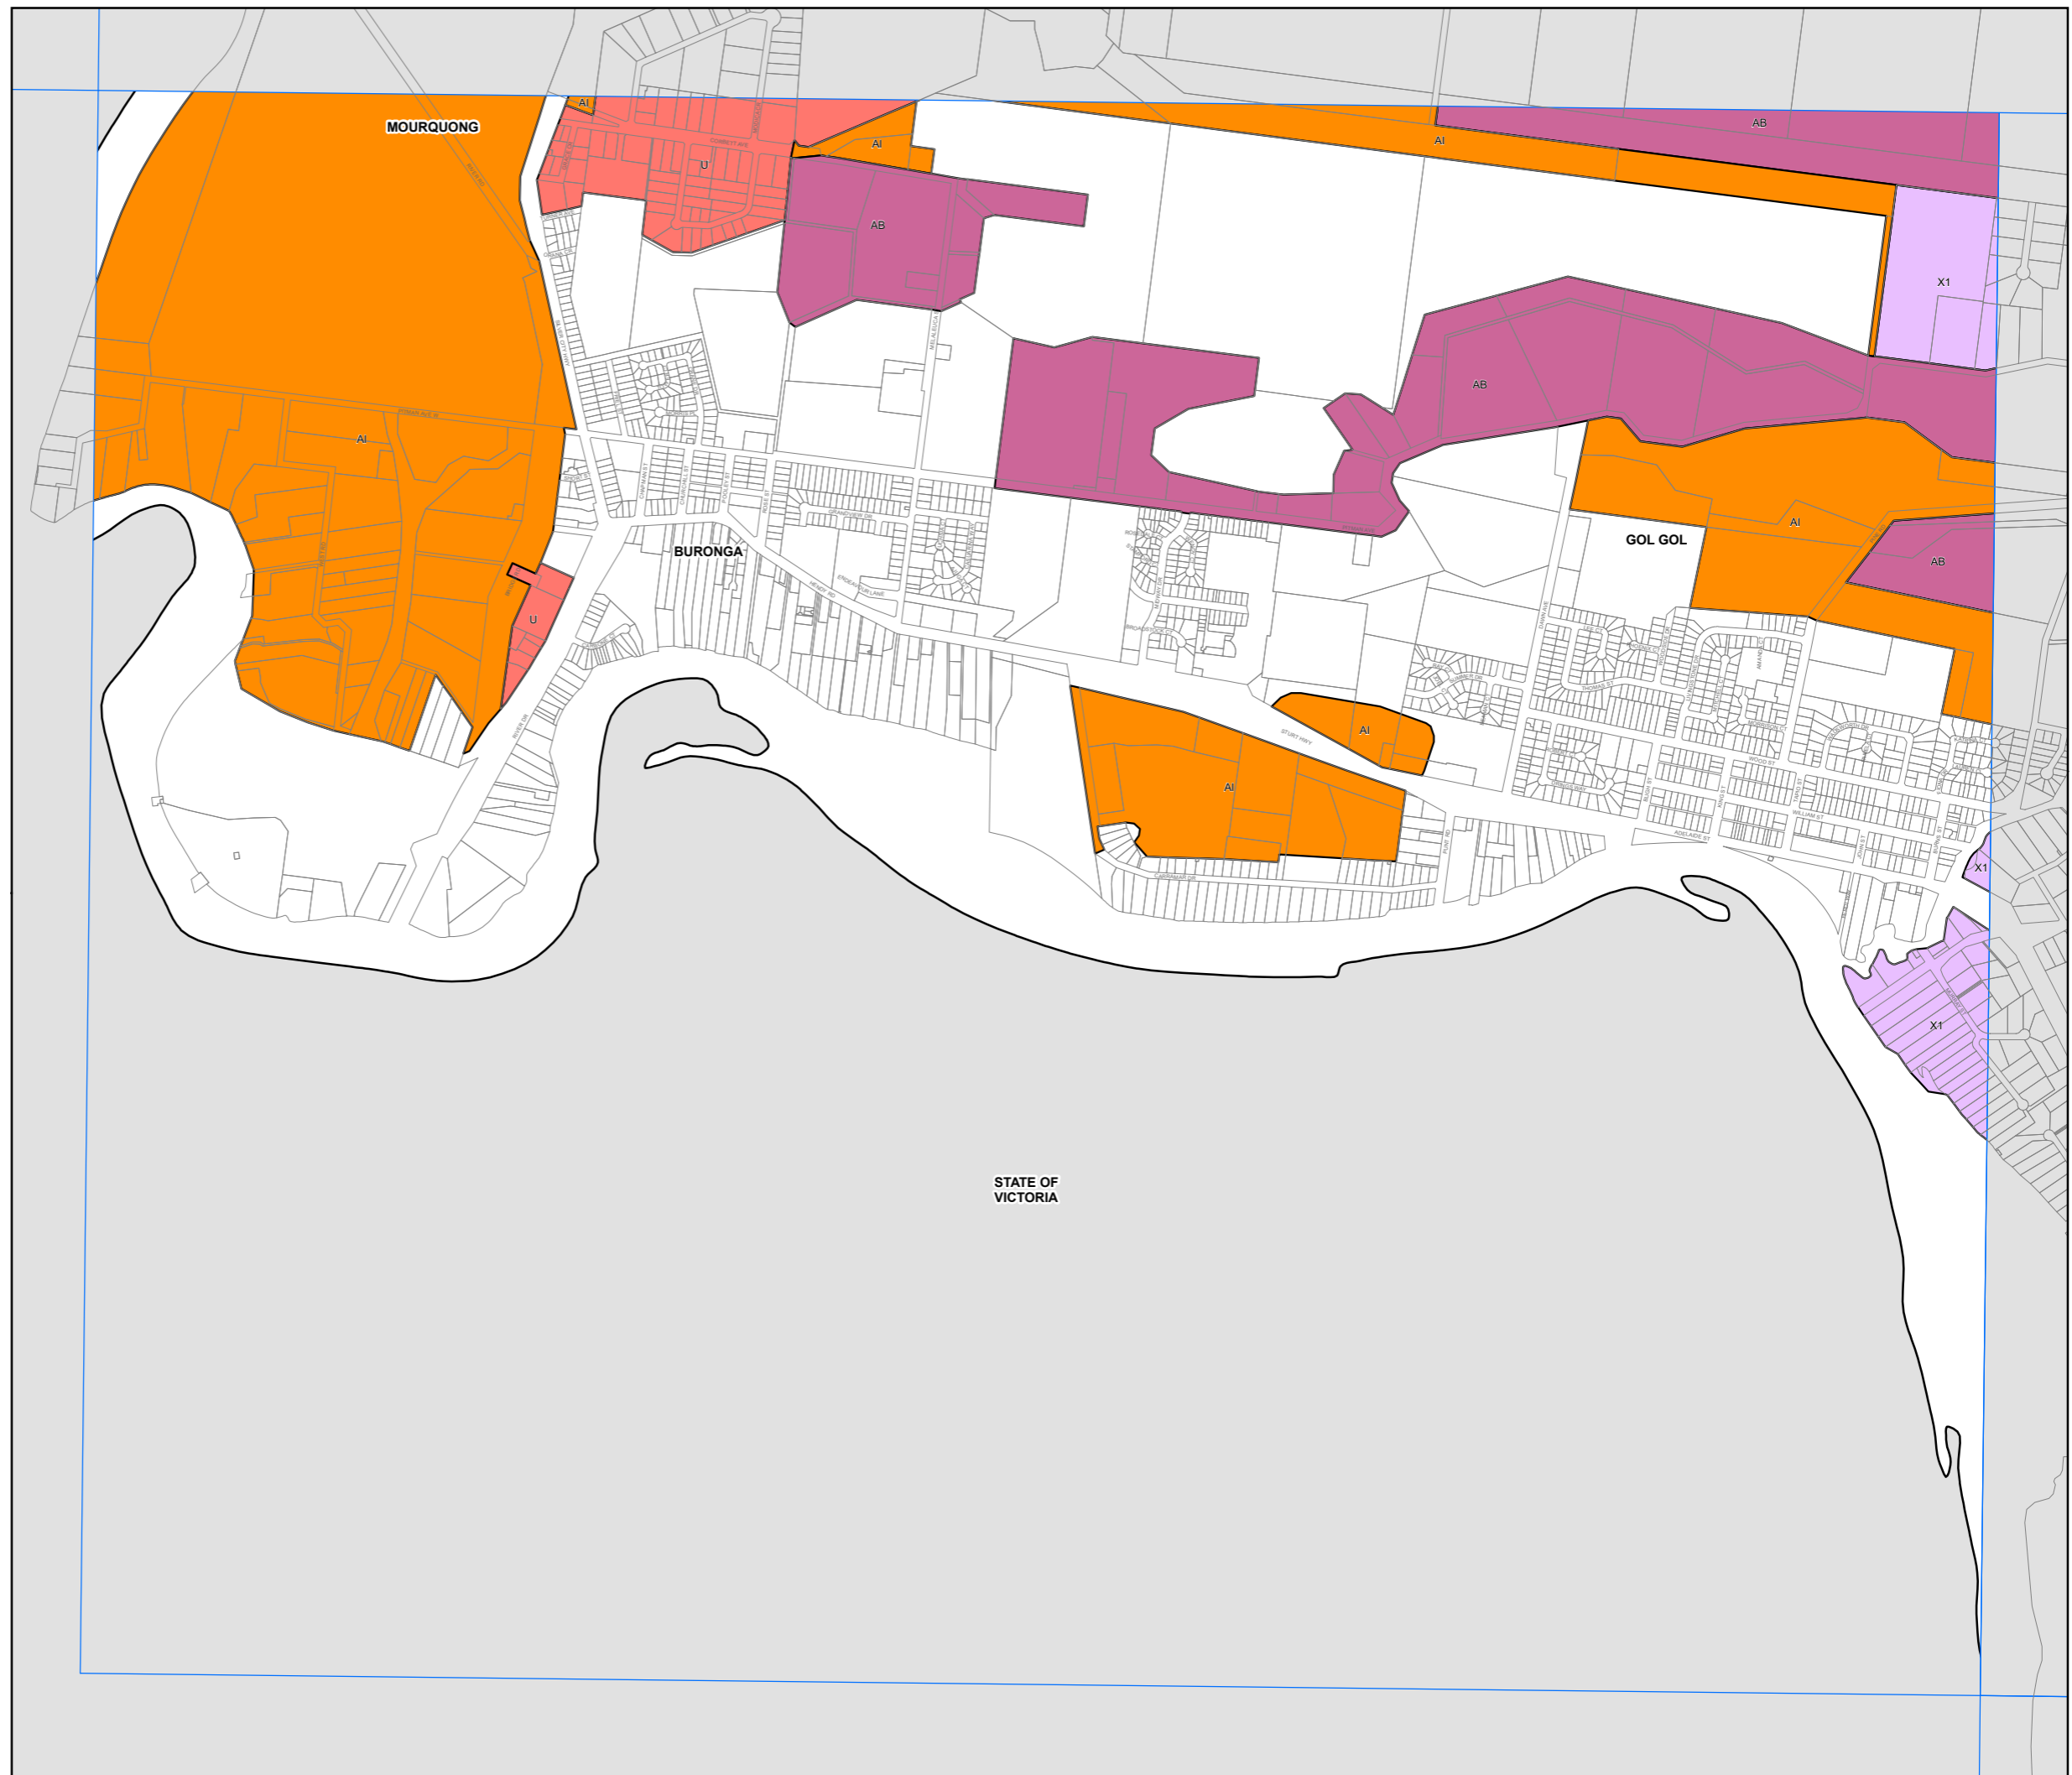

Lot Size Map - Sheet LSZ_004F

Minimum Lot Size (sq m)

- U 1000
- V 2000
- W 3000
- X1 5000
- X2 7500
- Y 1.7 ha
- AA 5 ha
- AB 10 ha
- AI 10000 ha

Cadastre

Cadastre 18/11/2025 © Spatial Services

Projection: GDA 1994
MGA Zone 54

Scale: 1:20,000 @ A3

Map Identification Number: 8200_COM_LSZ_004F_020_20251118