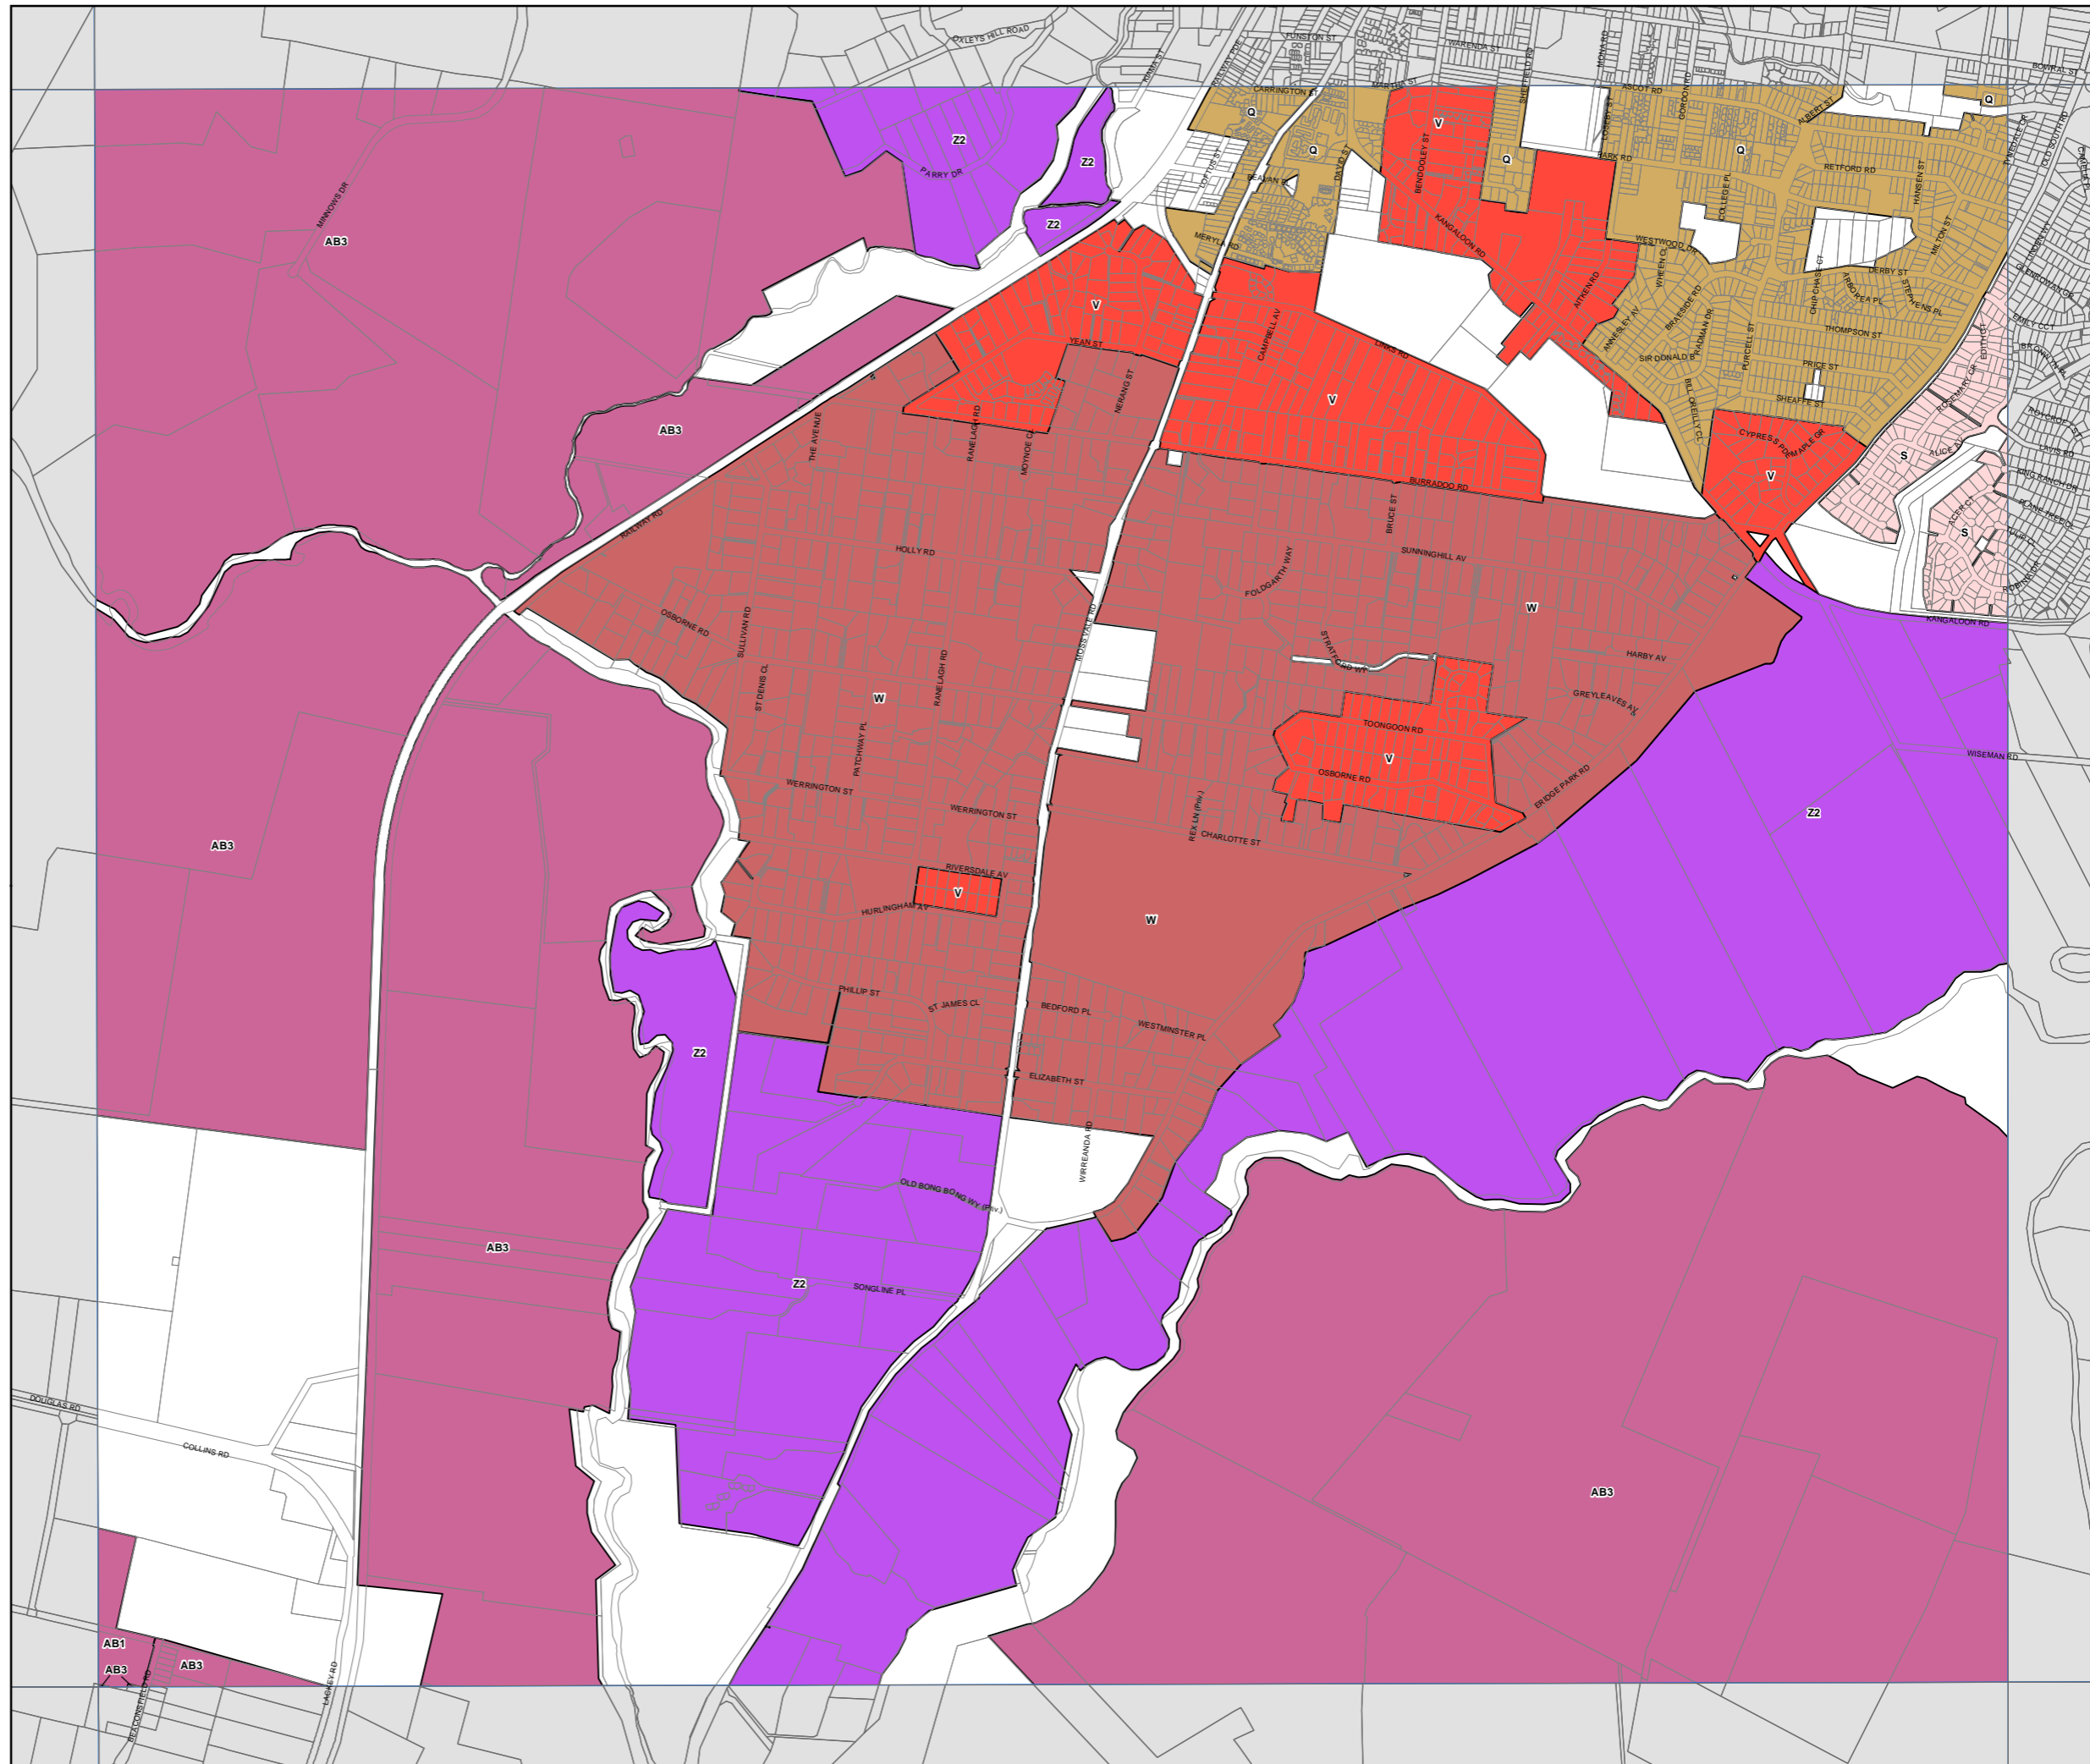

Wingecarrabee Local Environmental Plan 2010

Lot Size Map - Sheet LSZ_007G

Minimum Lot Size (sqm)

D	300
G	450
I	500
Q	700
S	800
U	1000
V	2000
W	4000
X	8000
Y	10000 (1 ha)
Z1	20000 (2 ha)
Z2	40000 (4 ha)
AA	80000 (8 ha)
AB1	100000 (10 ha)
AB2	200000 (20 ha)
AB3	400000 (40 ha)

Cadastre

Cadastre 05/08/11 © Land and Property Information

Projection: MGA (GDA94) Zone 56

Scale 1:20,000 @ A3

Map identification number:

8350_COM_LSZ_007G_020_20140923