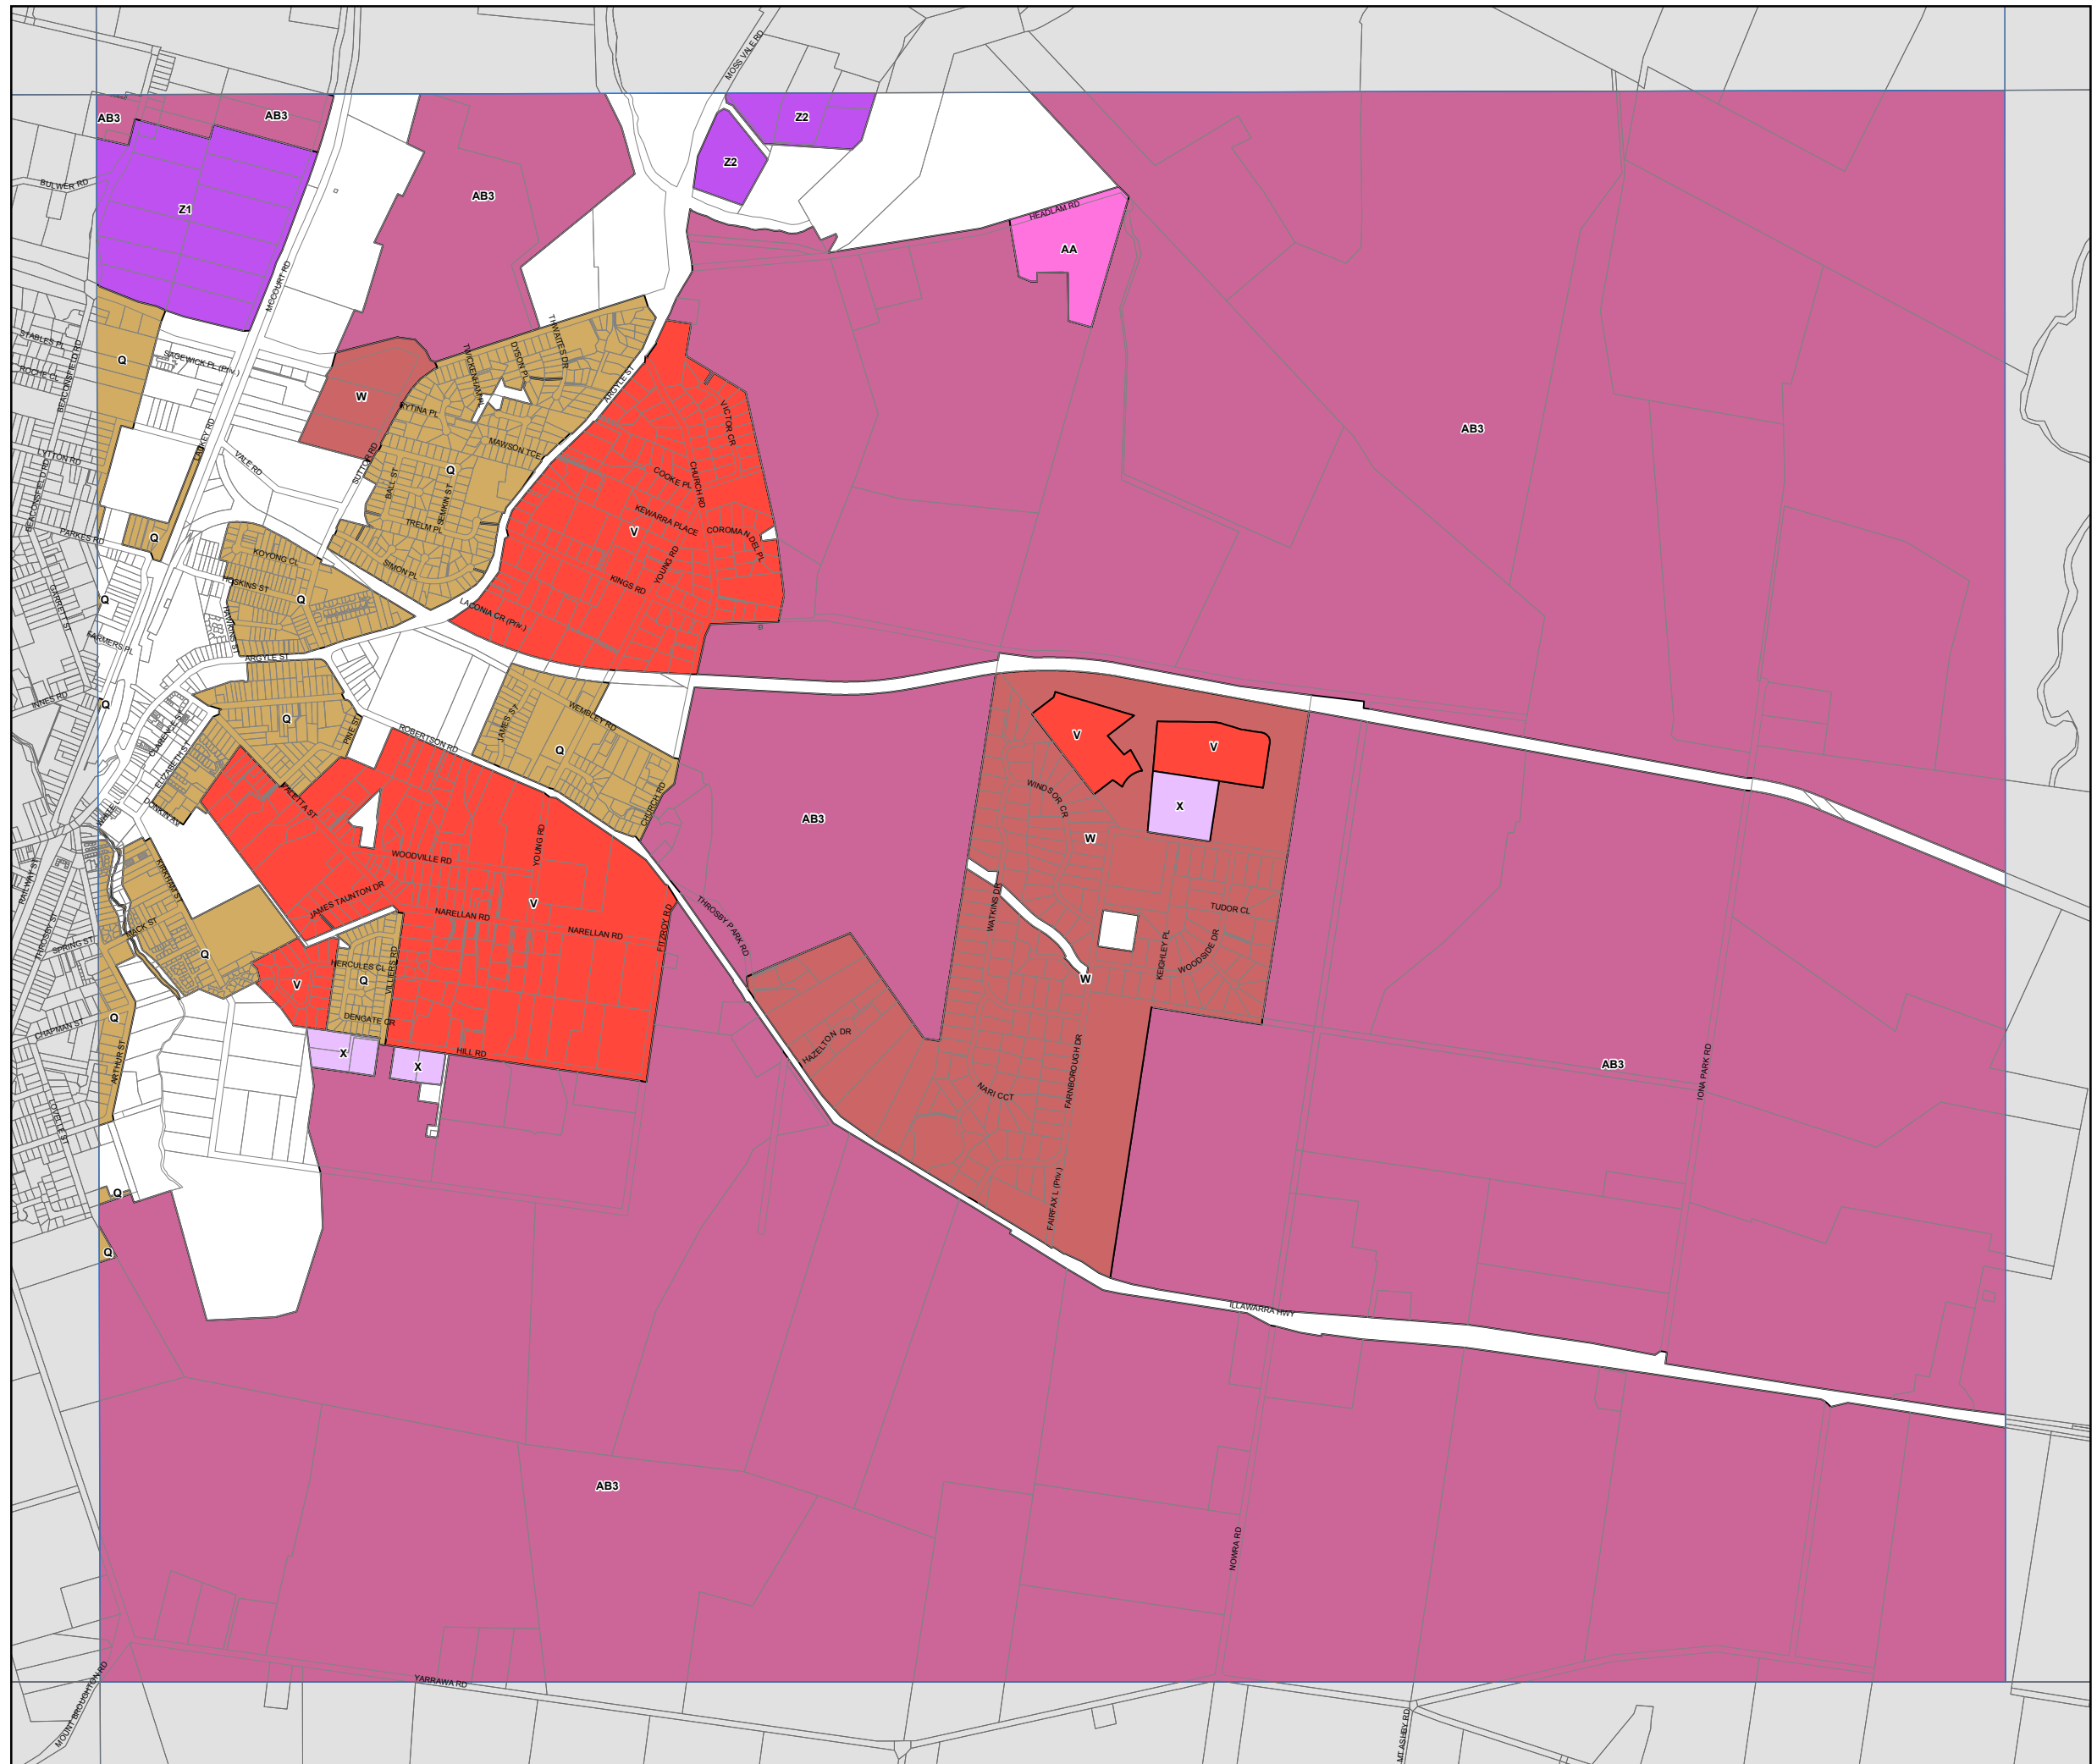

Lot Size Map - Sheet LSZ_007H

Minimum Lot size (sq m)

- D - 300
- G - 450
- I - 500
- Q - 700
- S - 800
- U - 1000
- V - 2000
- W - 4000
- X - 8000
- Y - 10000 (1 ha)
- Z1 - 20000 (2 ha)
- Z2 - 40000 (4 ha)
- AA - 80000 (8 ha)
- AB1 - 100000 (10 ha)
- AB2 - 200000 m2 (20 ha)
- AB3 - 400000 m2 (40 ha)

Cadastre

Cadastre 05/06/15 @ Land and Property Information (LPI)

Projection: MGA (GDA94) Zone 56
Scale 1:20,000 @ A3

Map identification number:
8350_COM_LSZ_007H_020_20150609