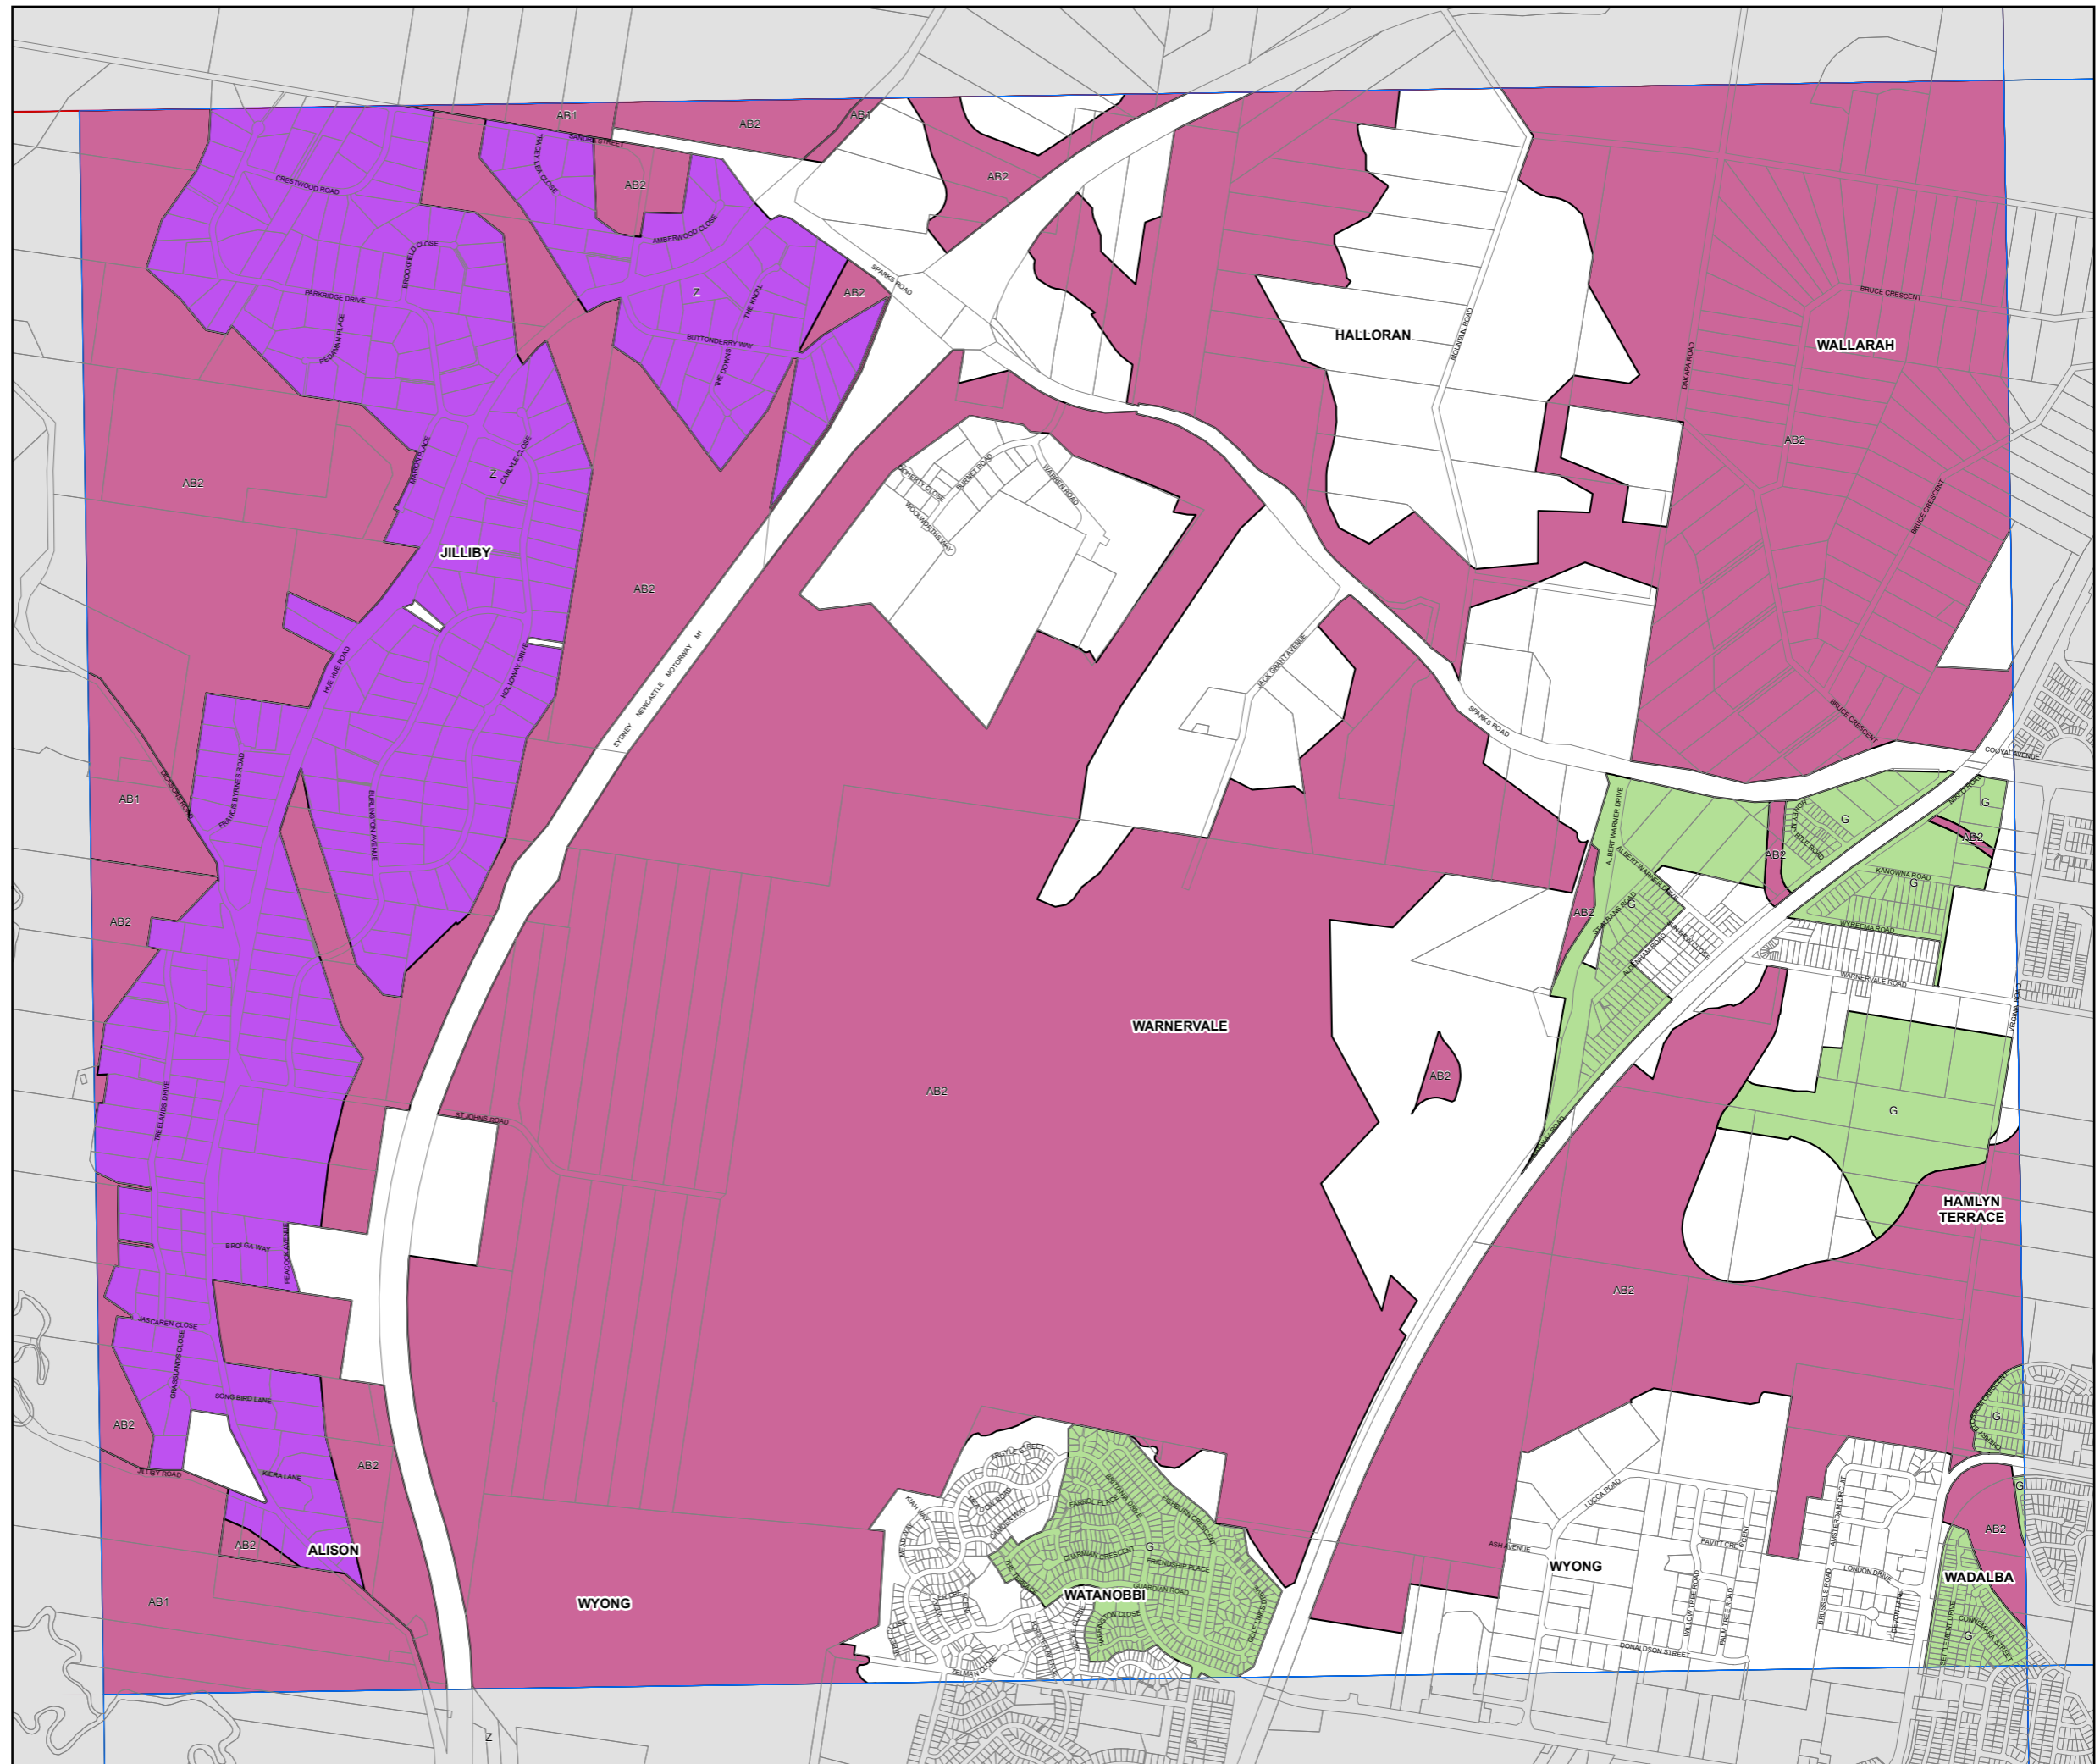

Lot Size Map - Sheet LSZ_007A

Minimum Lot Size (sq m)

- G 450
- U 1800
- V 2500
- W 4000
- Z 2 ha
- AA 8 ha
- AB1 20 ha
- AB2 40 ha

Cadastre

Cadastre 11/06/2021 © Spatial Services

Projection: GDA 1994
MGA Zone 56
Scale: 1:20,000 @ A3