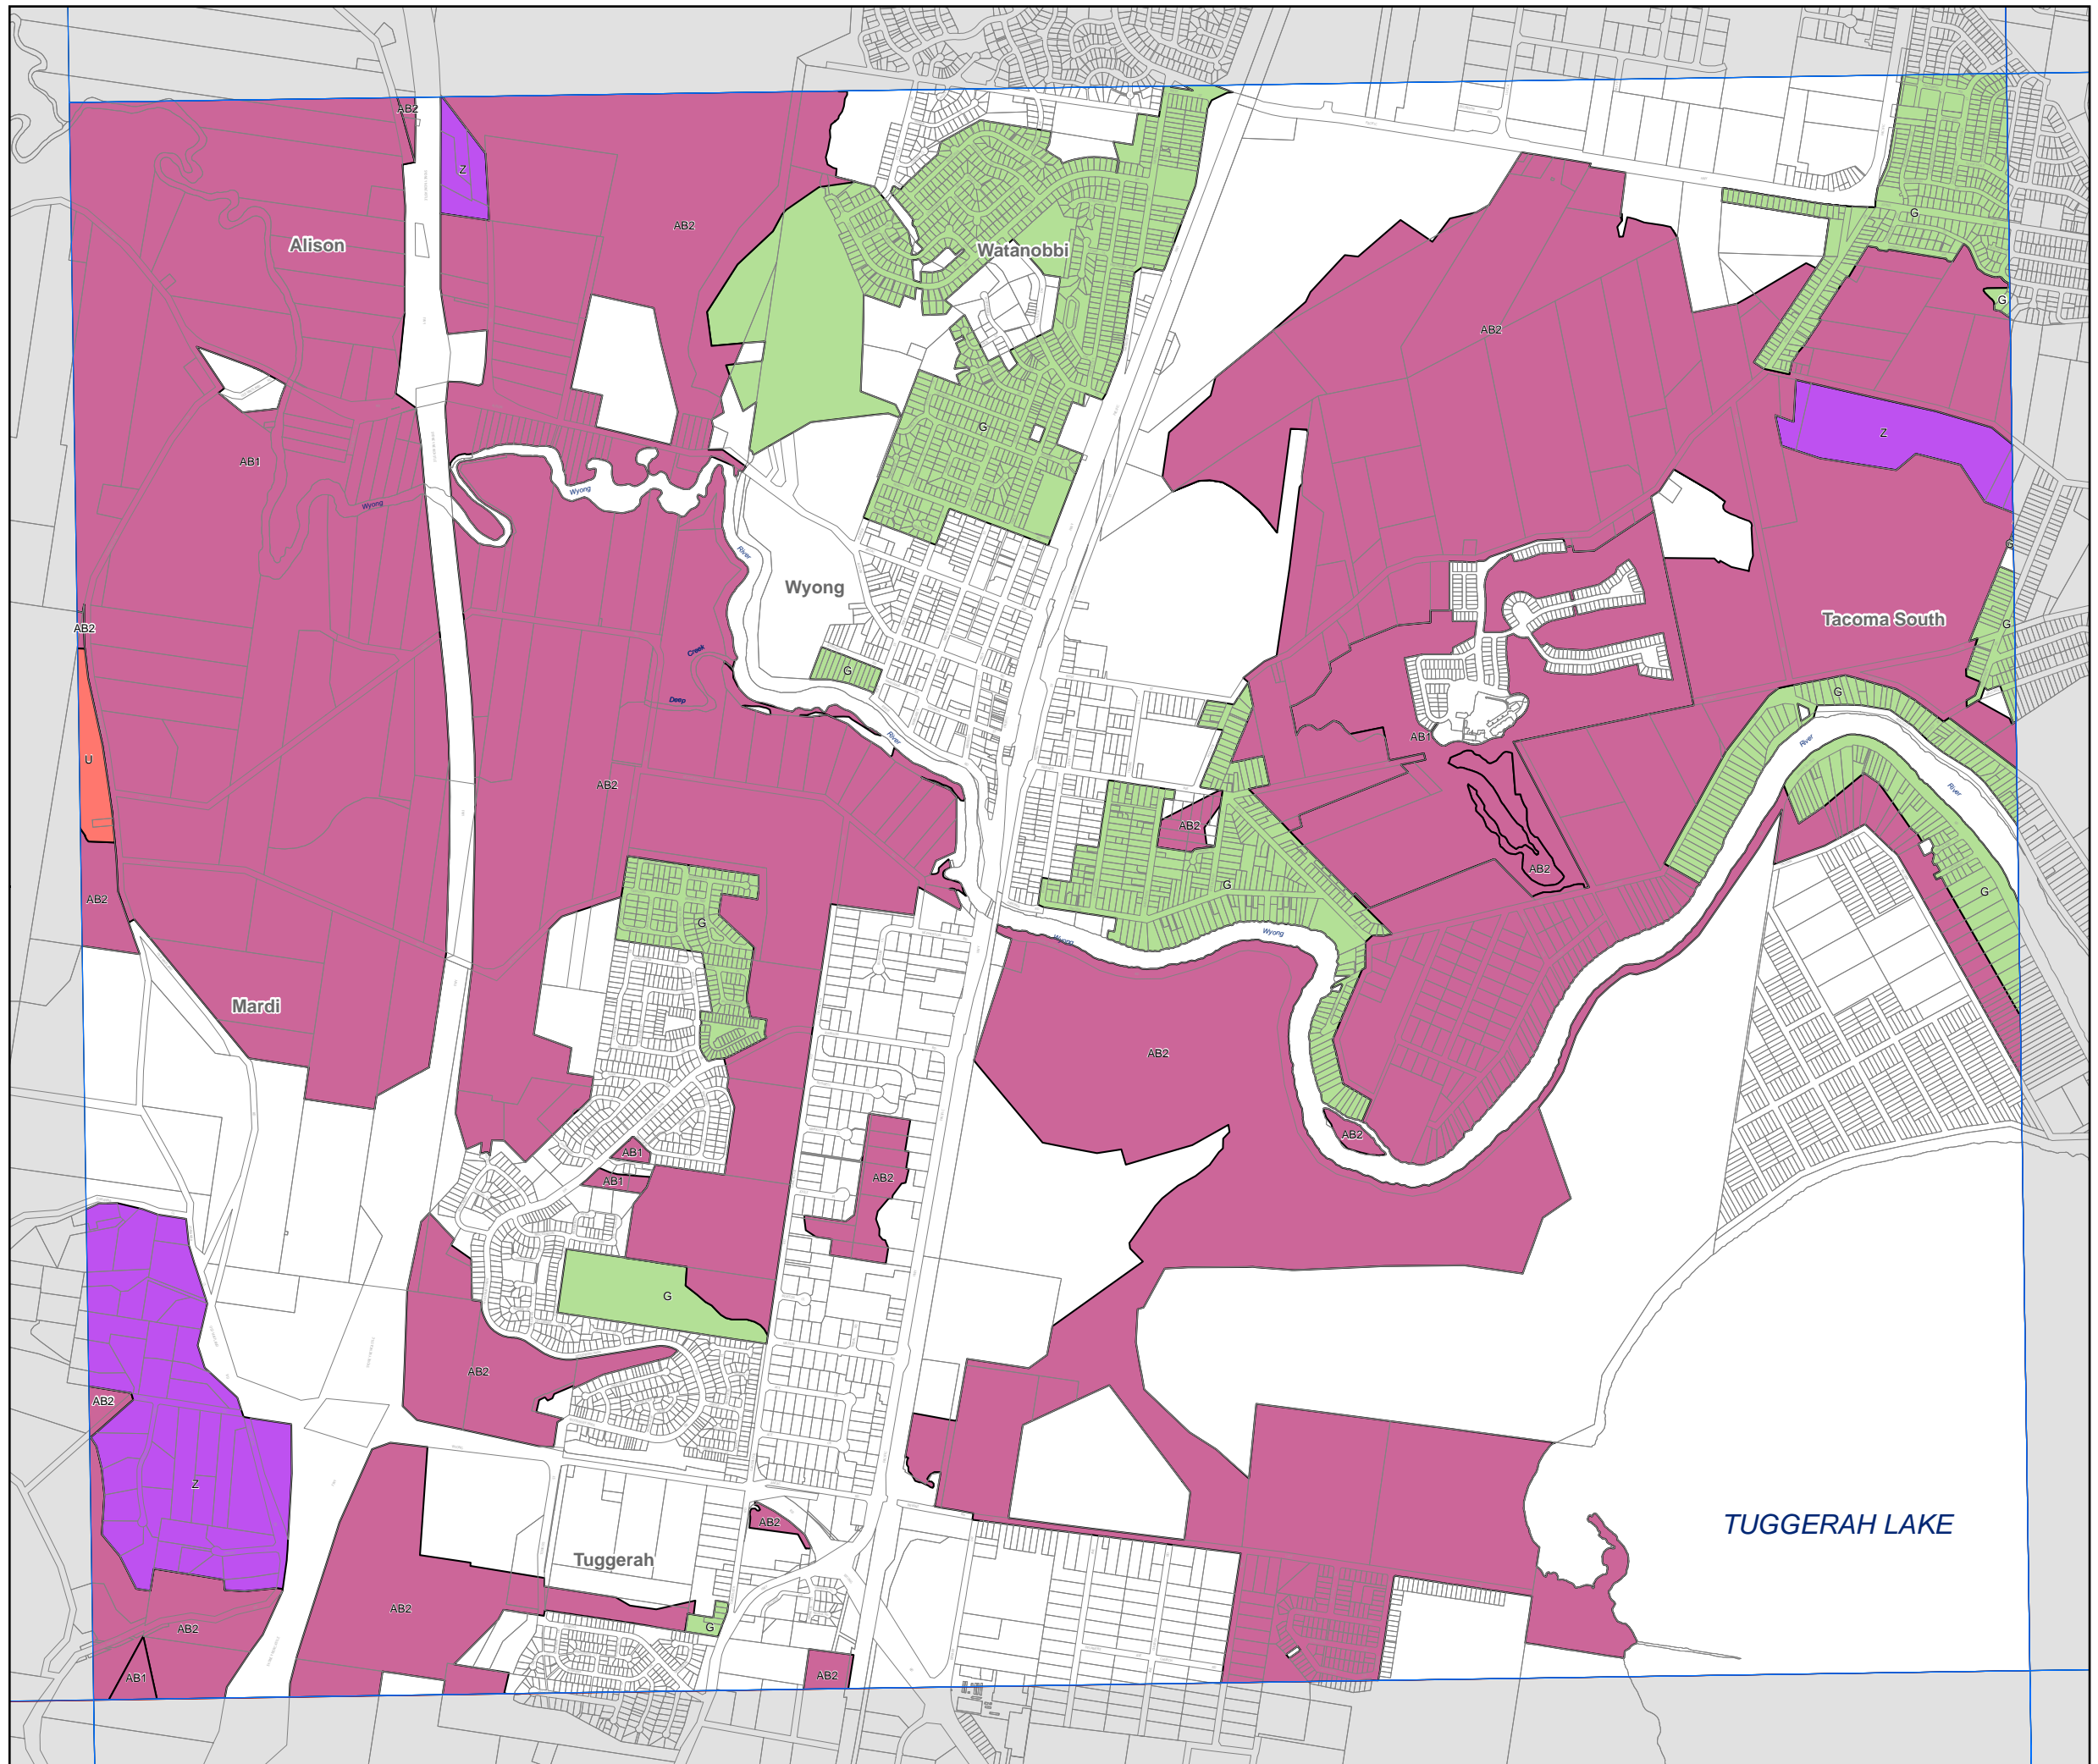

Lot Size Map - Sheet LSZ_007B

Minimum Lot Size (sq m)

- G 450
- V 2500
- W 4000
- Z 2 ha
- AA 8 ha
- AB1 20 ha
- AB2 40 ha

Cadastre

Cadastre 11/02/2018 © Spatial Services

Projection: GDA 1994
MGA Zone 56

Scale: 1:20,000 @ A3