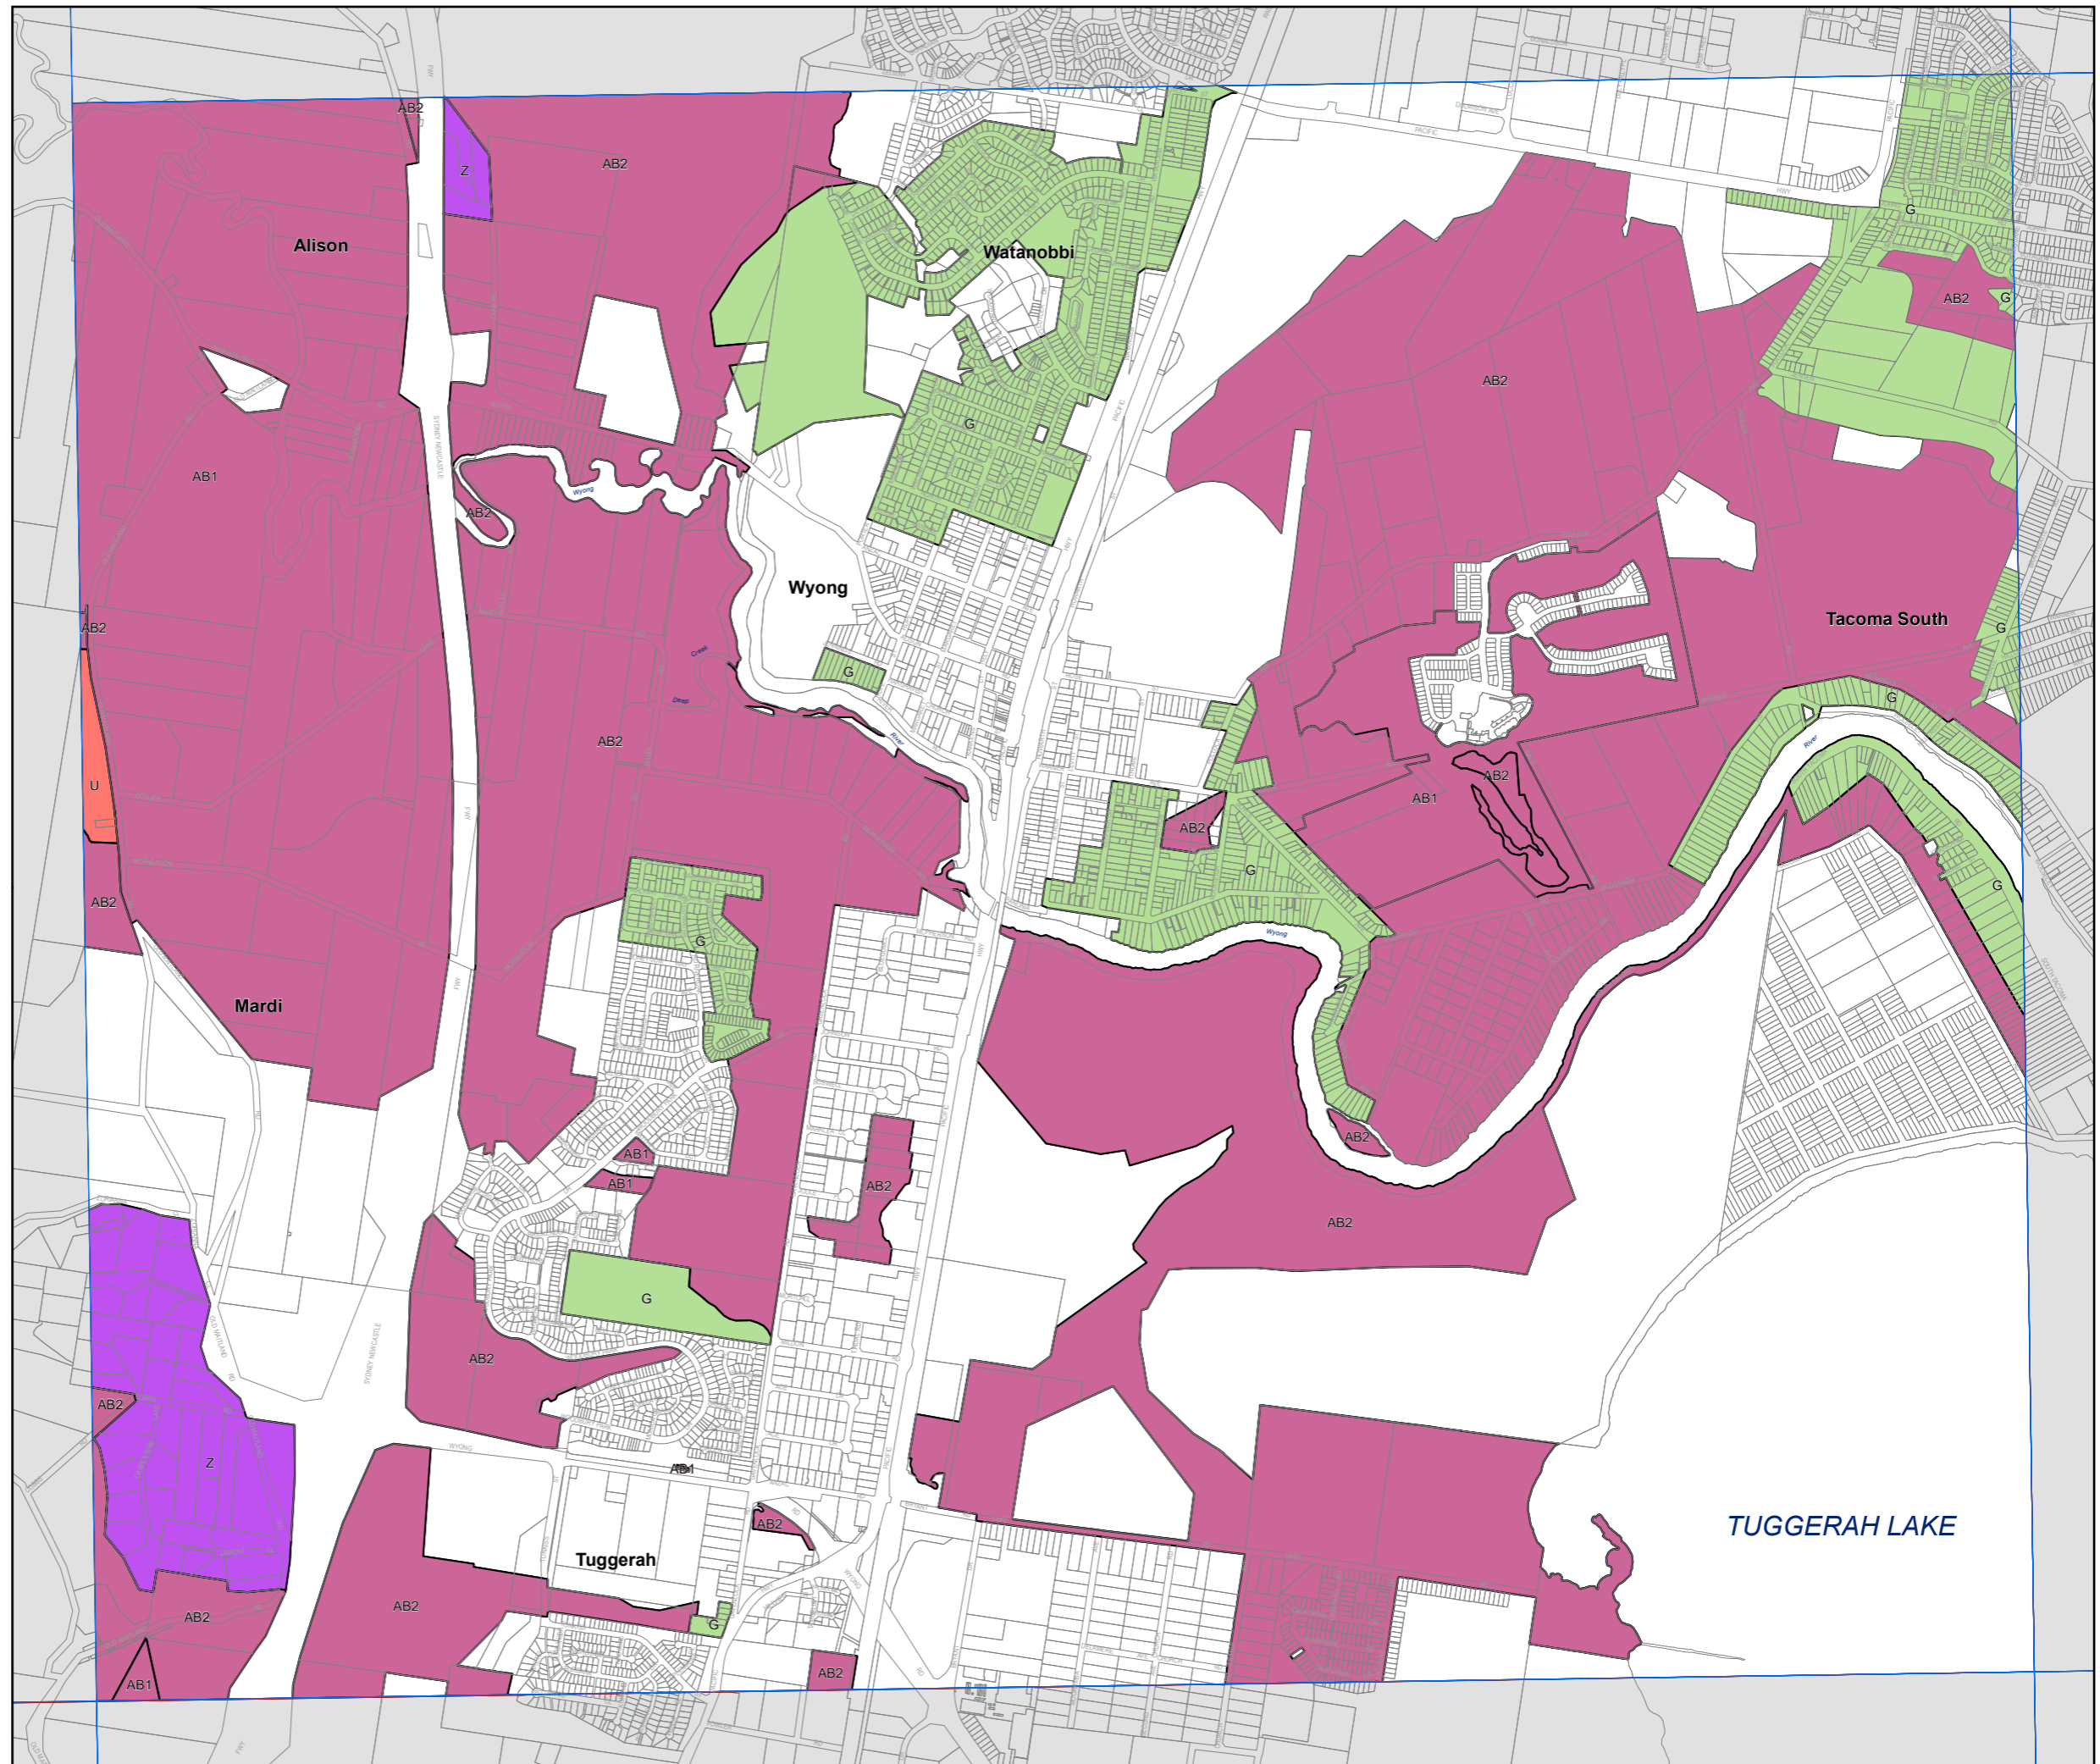

Lot Size Map - Sheet LSZ\_007B

Minimum Lot Size (sq m)

- G 450
- U 1800
- V 2500
- W 4000
- Z 2 ha
- AA 8 ha
- AB1 20 ha
- AB2 40 ha

Cadastre

Cadastre 01/03/2022 © Spatial Services

Projection: GDA 1994  
MGA Zone 56  
Scale: 1:20,000 @ A3