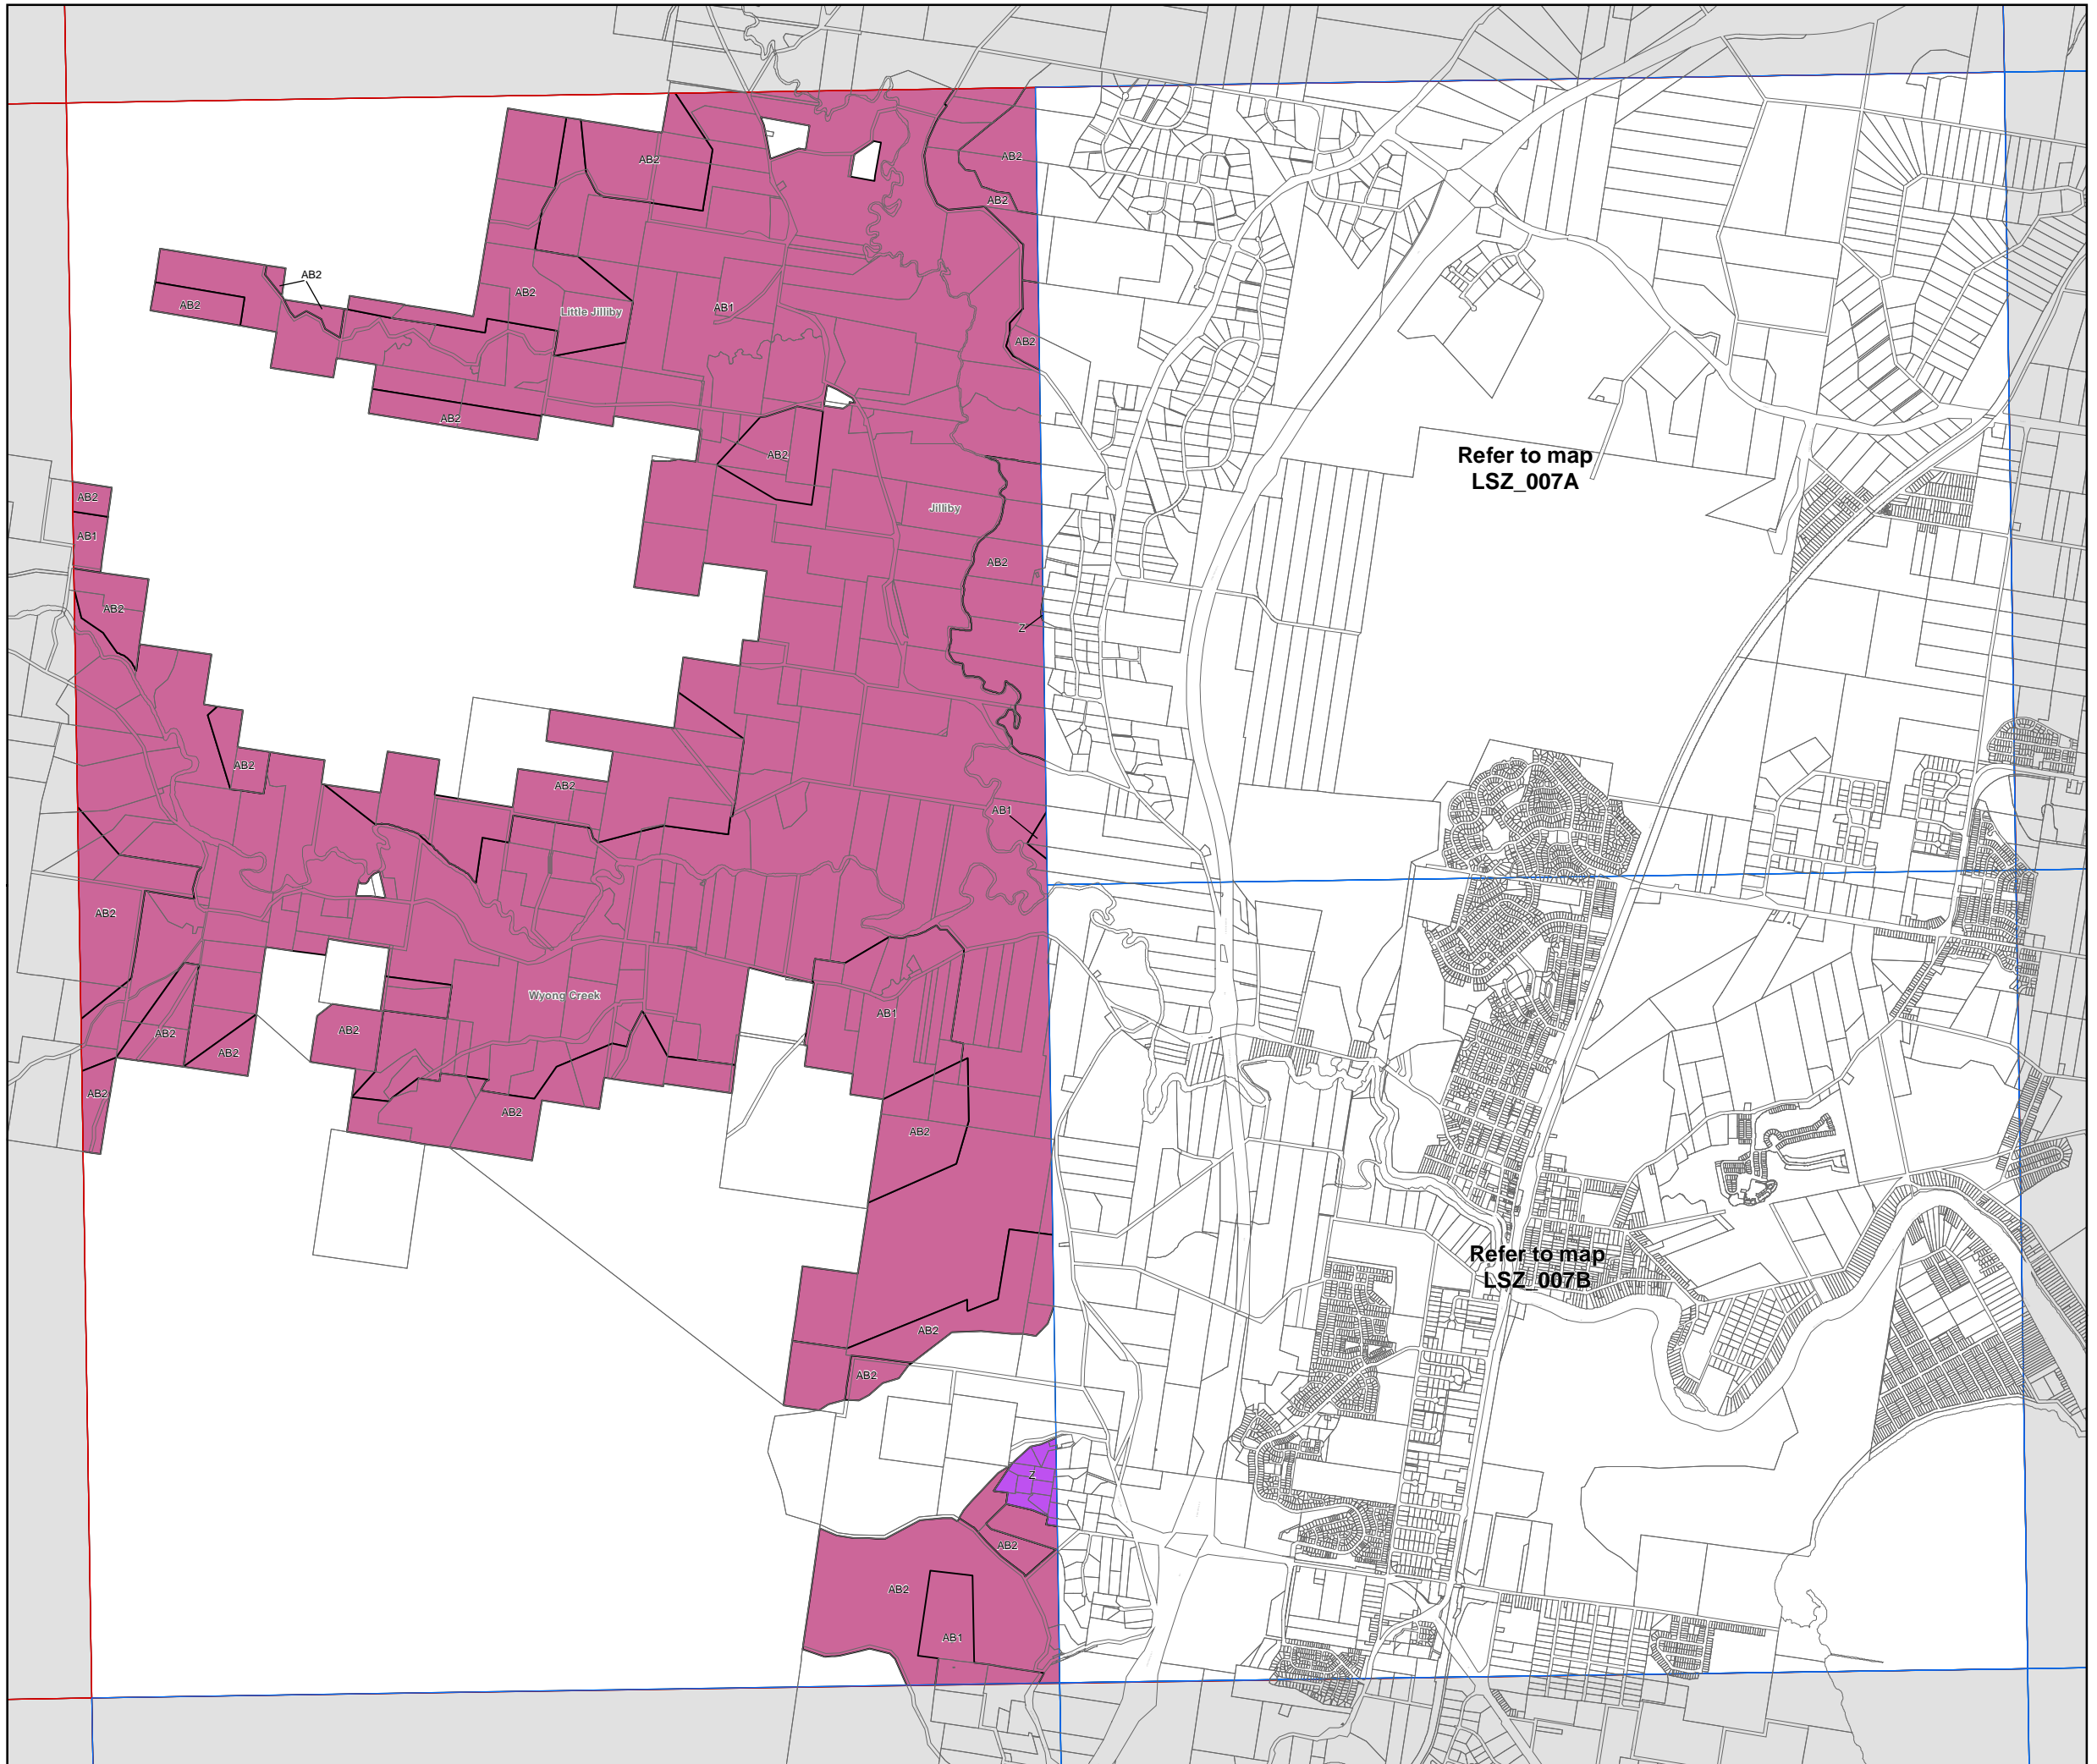

Lot Size Map - Sheet LSZ_007

Minimum Lot Size (sq m)

- G 450
- V 2500
- Z 2 ha
- AA 8 ha
- AB1 20 ha
- AB2 40 ha

Cadastre

□ Cadastre 20/07/08 © Land and Property Information (LPI)

Projection: GDA 1994
MGA Zone 56
Scale: 1:40,000 @ A3