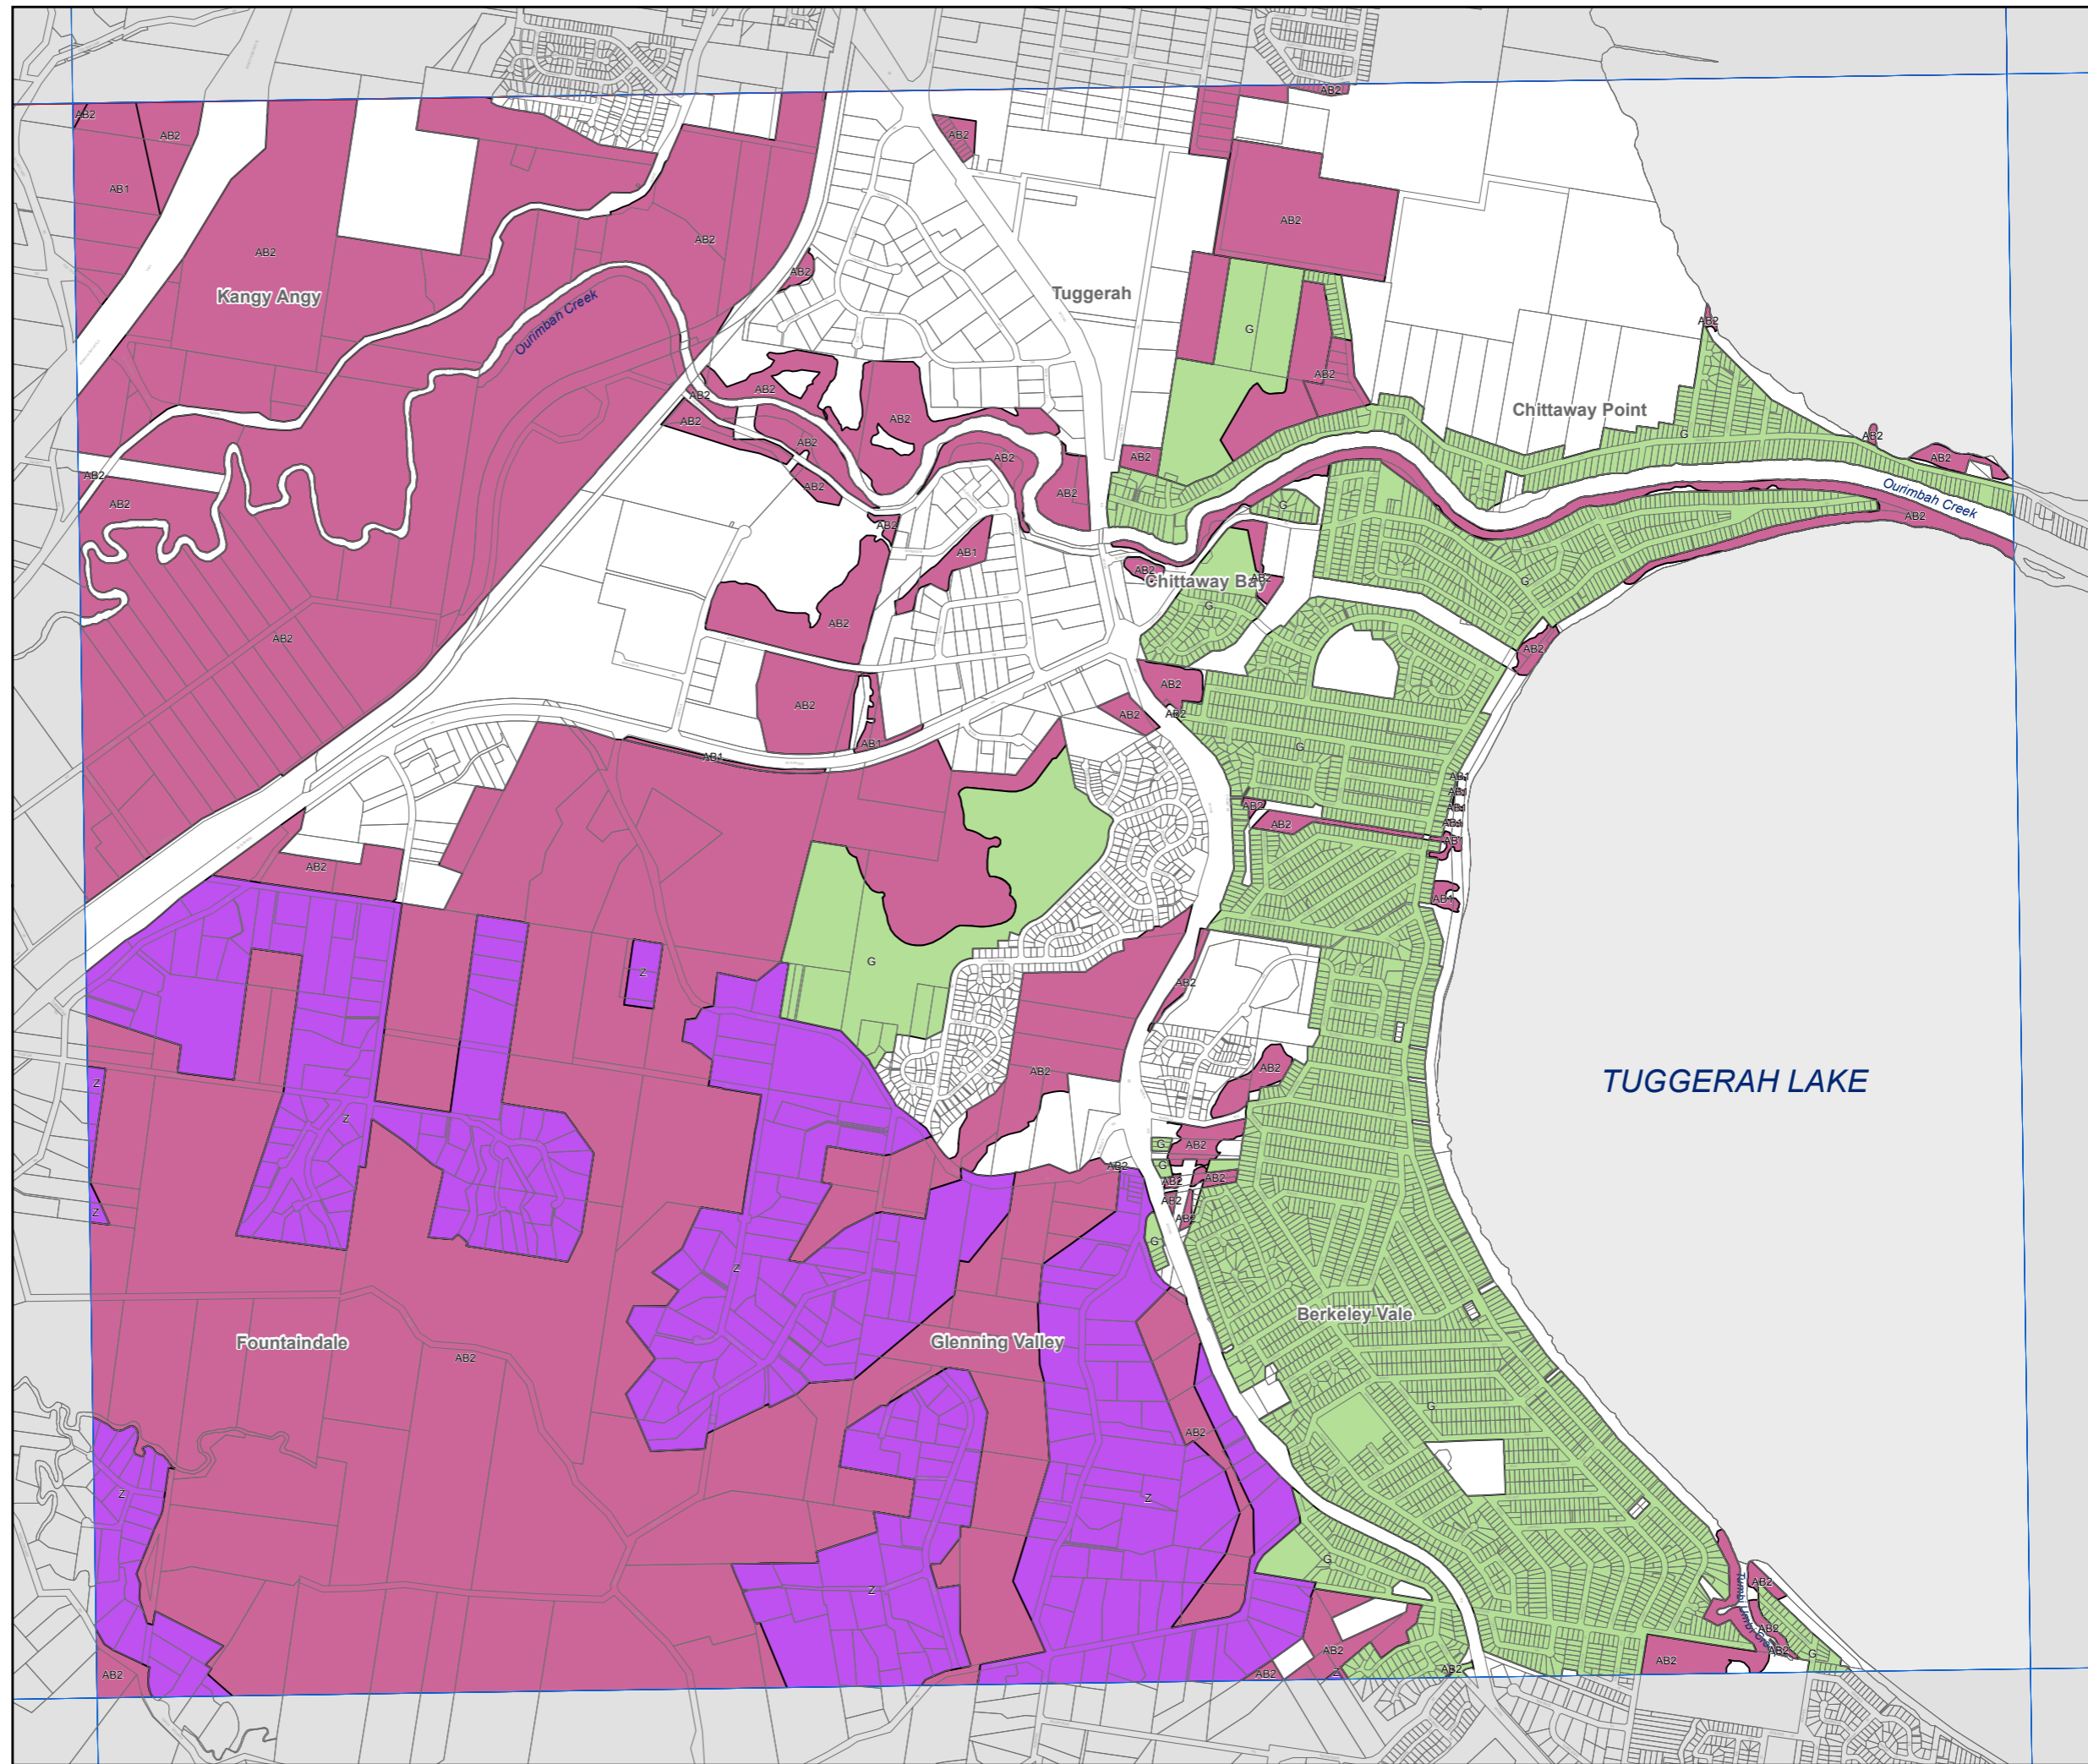

Lot Size Map - Sheet LSZ_010

Minimum Lot Size

- G 450 m²
- V 2500 m²
- W 4000 m²
- Z 2 ha
- AA 8 ha
- AB1 20 ha
- AB2 40 ha

Cadastre

- Cadastre 1/03/2015 © Land and Property Information (LPI)

N

Projection: GDA 1994
MGA Zone 56

Scale: 1:20,000 @ A3