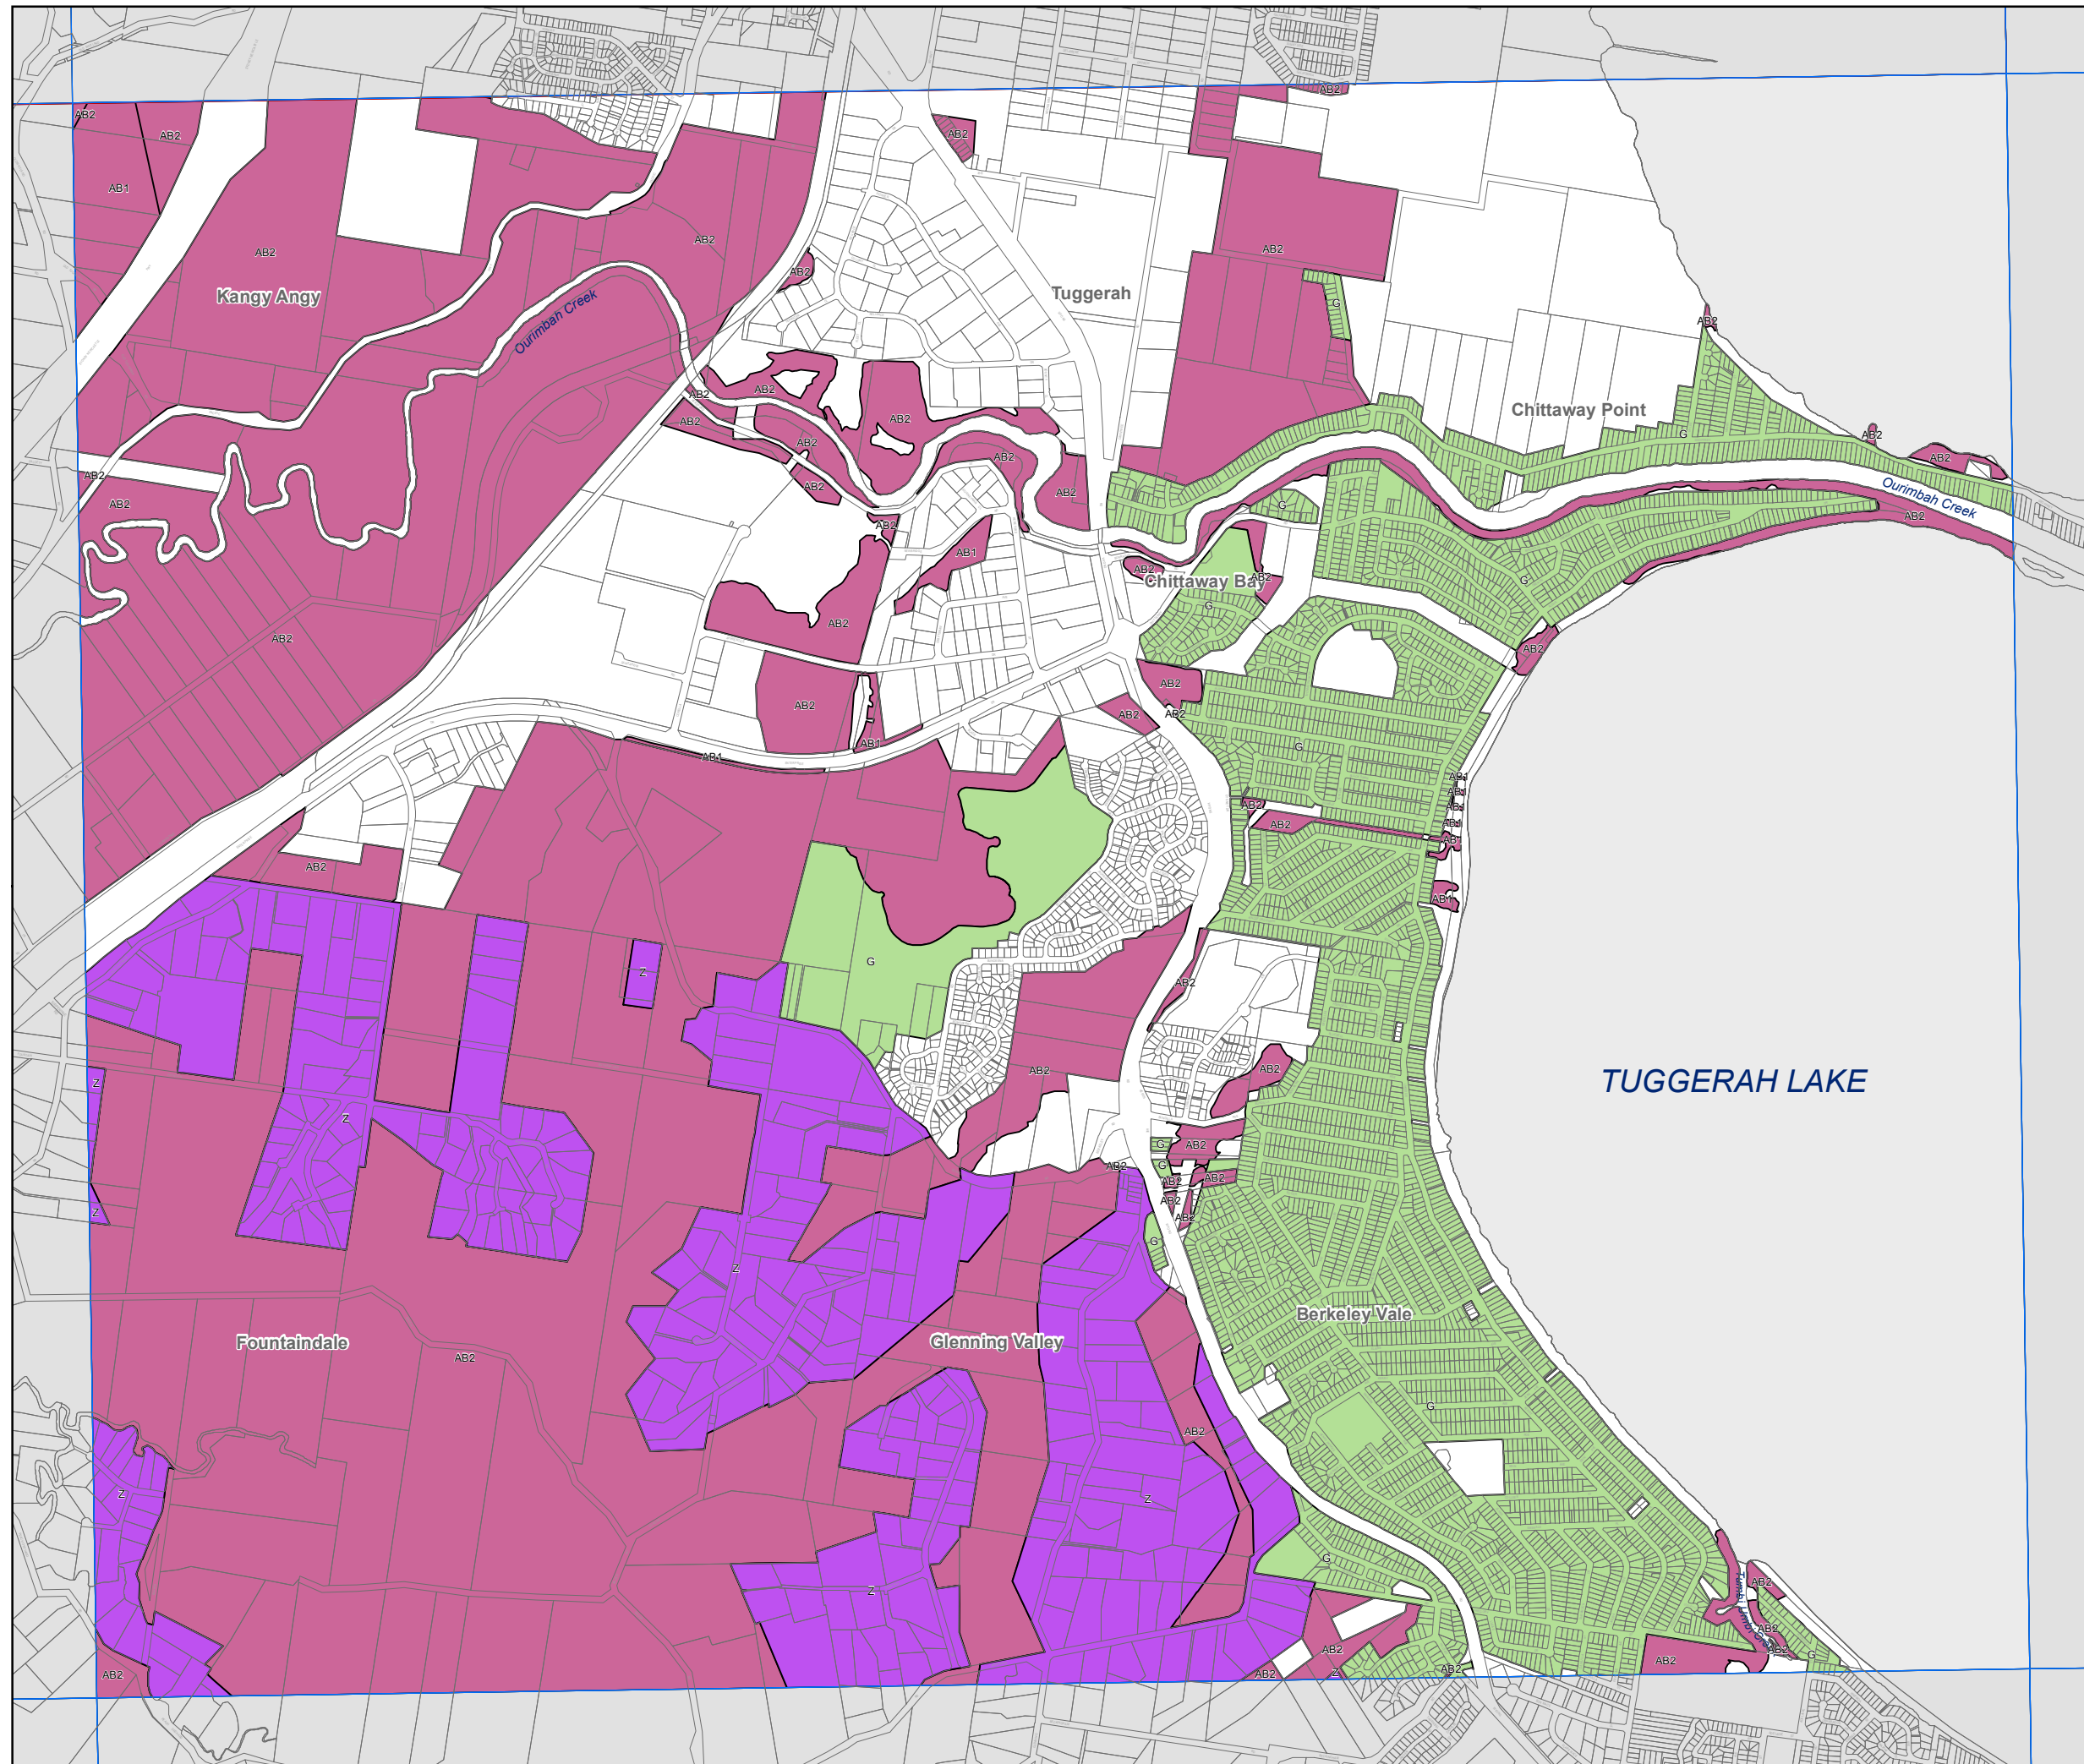

Lot Size Map - Sheet LSZ_010

Minimum Lot Size

- G 450 m²
- V 2500 m²
- W 4000 m²
- Z 2 ha
- AA 8 ha
- AB1 20 ha
- AB2 40 ha

Cadastre

Cadastre 1/03/2015 © Land and Property Information (LPI)

N

Projection: GDA 1994
MGA Zone 56

Scale: 1:20,000 @ A3