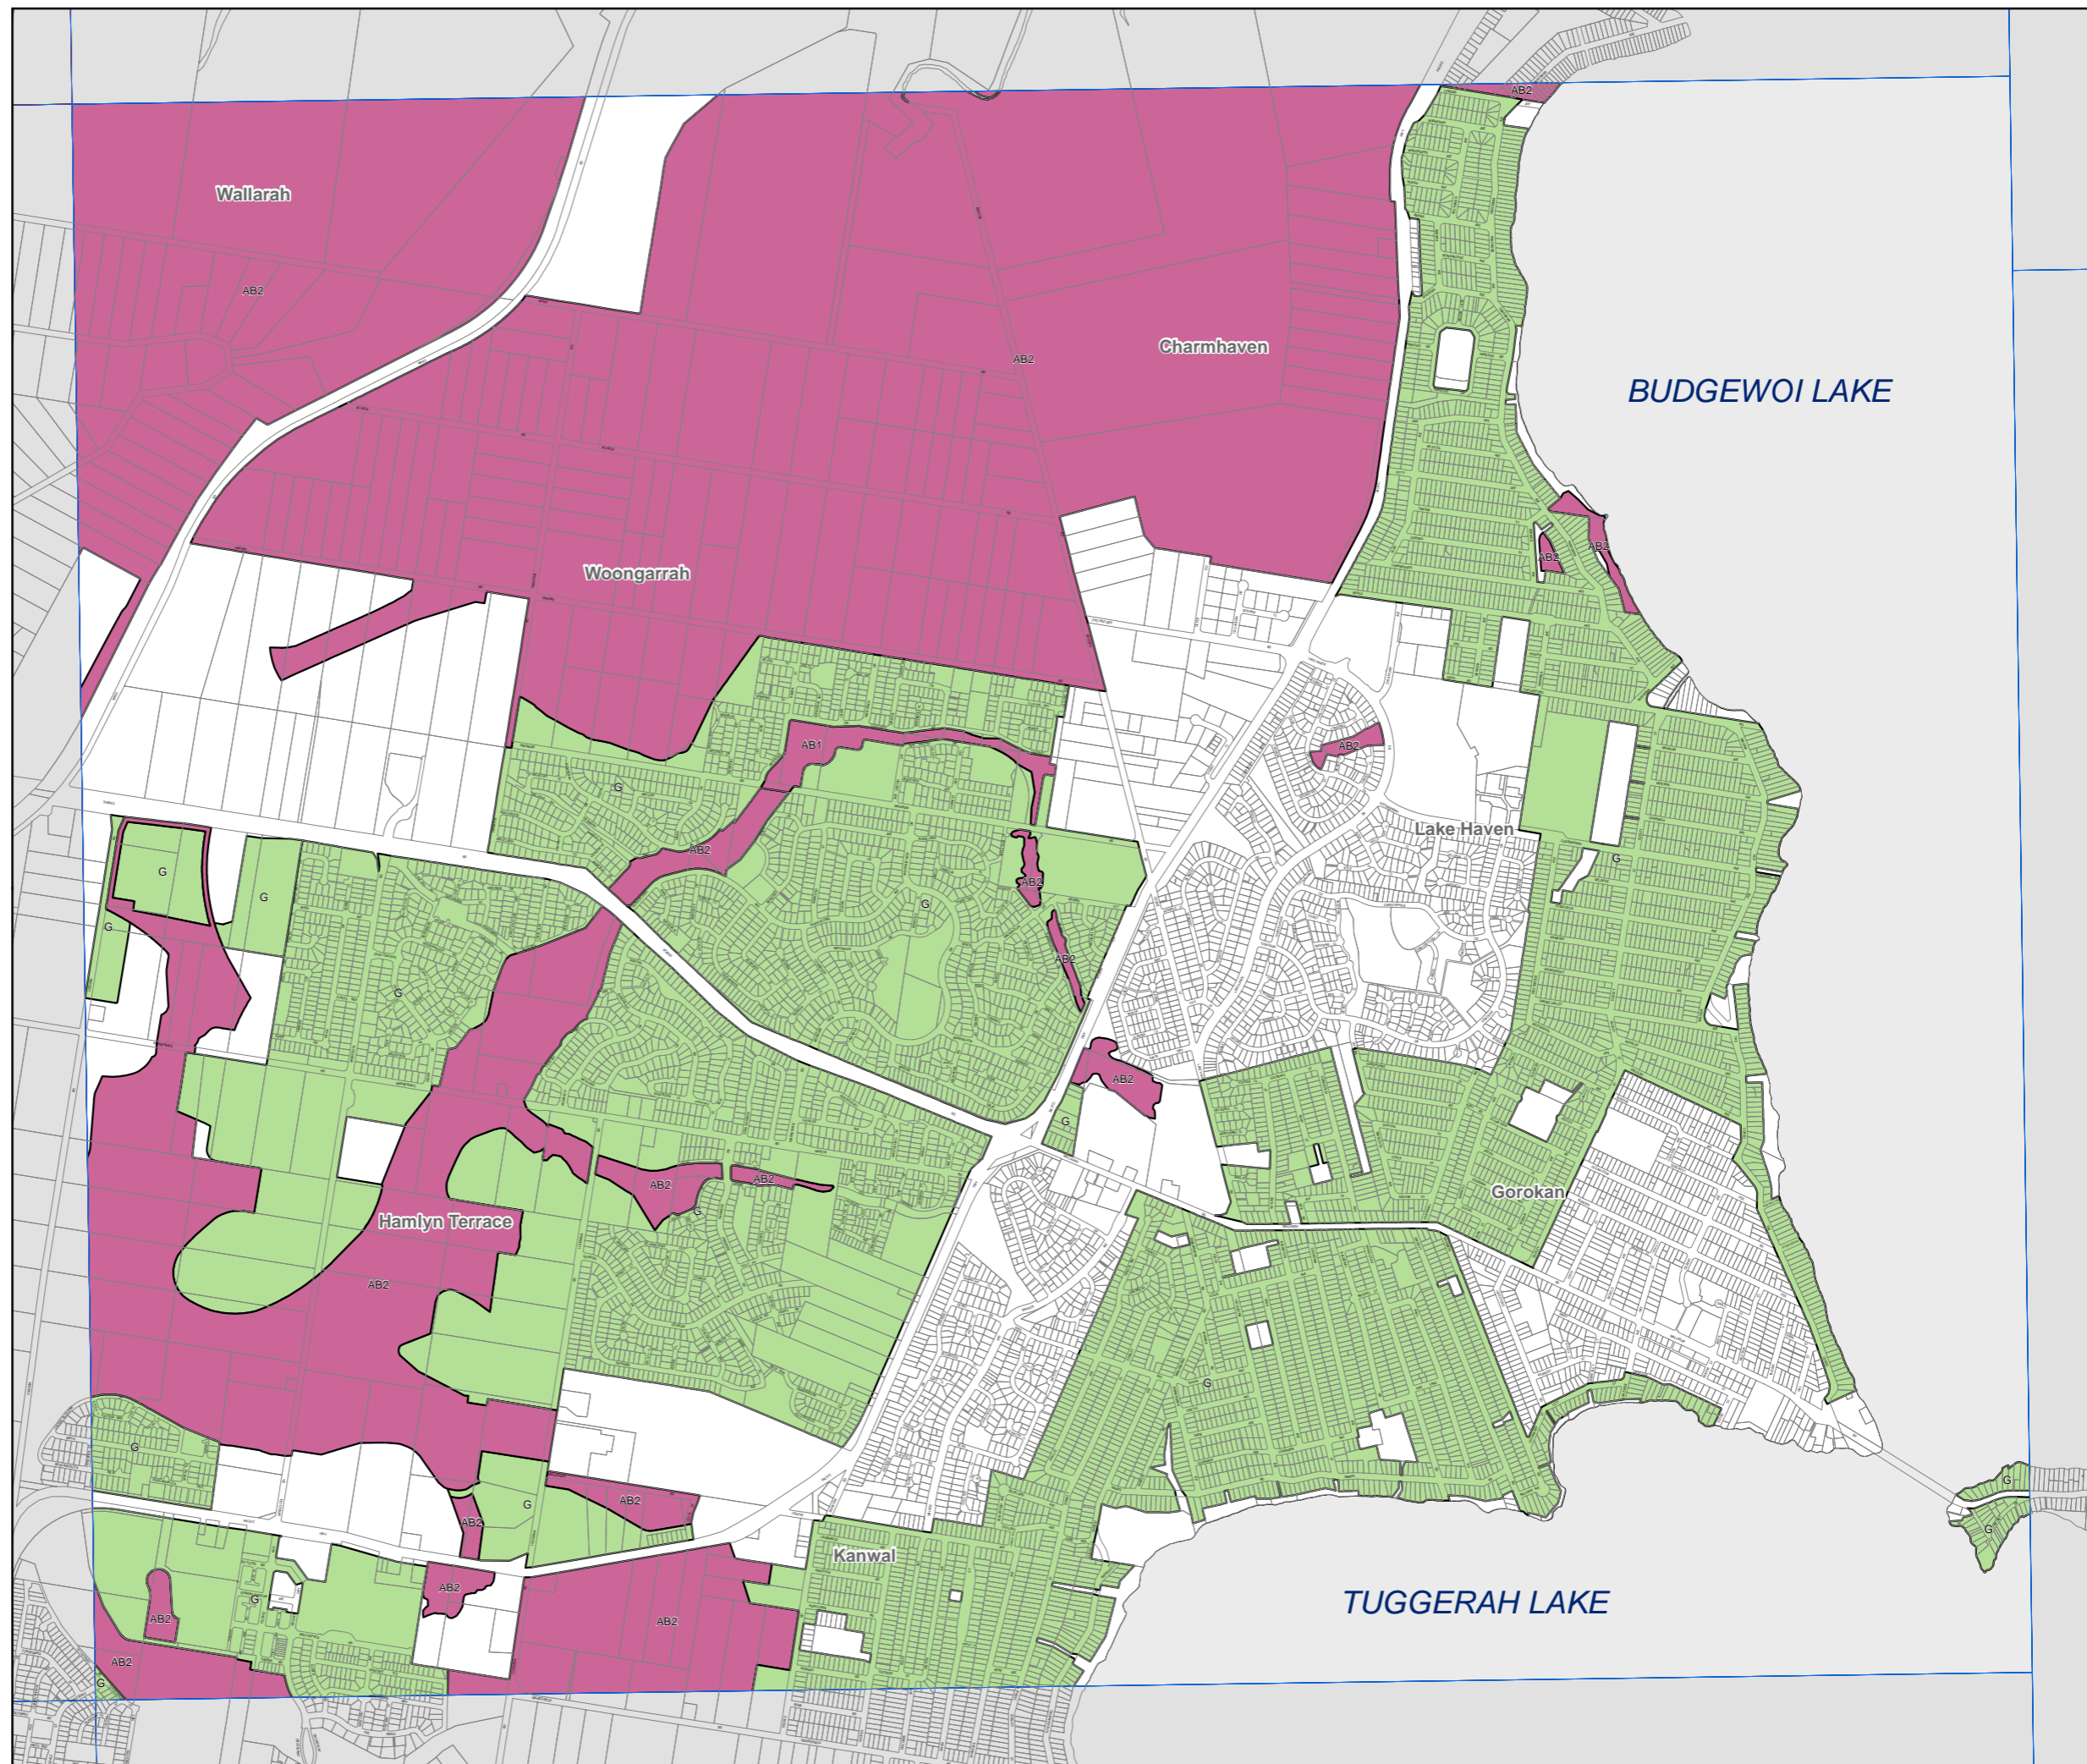

Lot Size Map - Sheet LSZ\_013

Minimum Lot Size

- 450 m<sup>2</sup>
- 2500 m<sup>2</sup>
- 2 ha
- 8 ha
- 20 ha
- 40 ha

Cadastre

Cadastre 01/05/2014 © Land and Property information (LPI)

Projection: GDA 1994  
MGA Zone 56

Scale: 1:20,000 @ A3