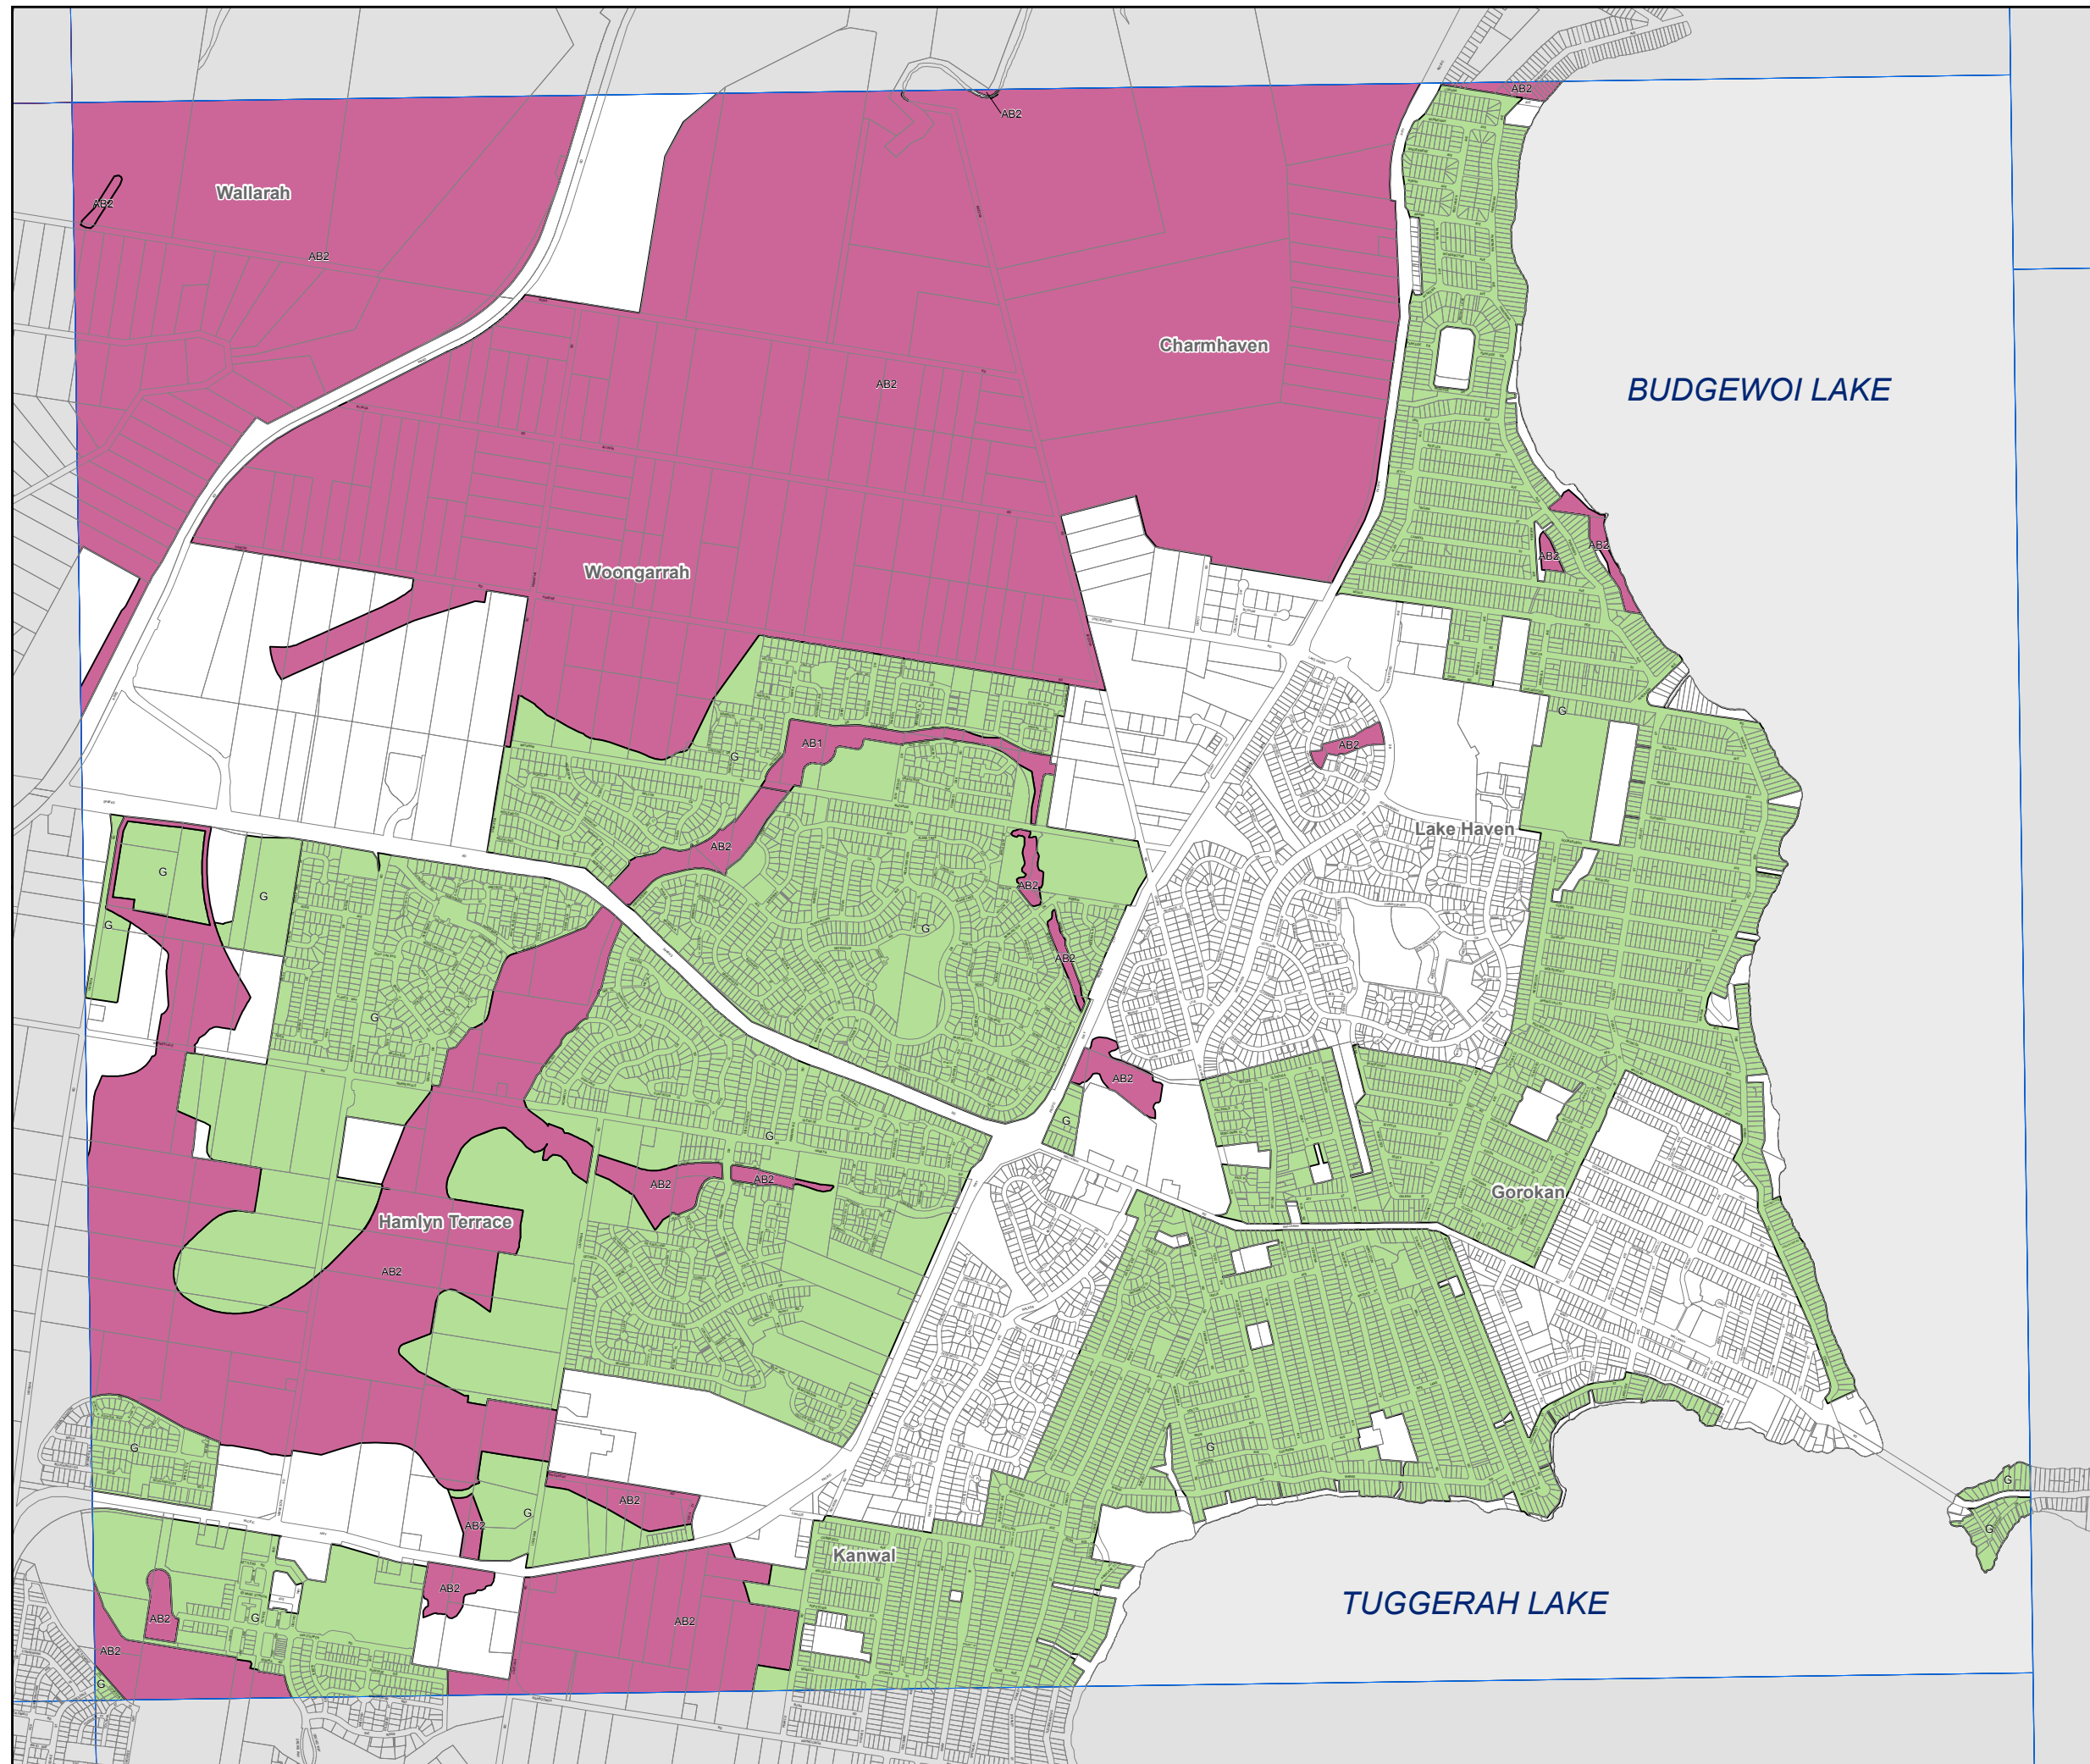

Lot Size Map - Sheet LSZ_013

Minimum Lot Size

- G 450 m²
- V 2500 m²
- W 4000 m²
- Z 2 ha
- AA 8 ha
- AB1 20 ha
- AB2 40 ha

Cadastre

Cadastre © 1/05/2015 Land and Property Information

Projection: GDA 1994
MGA Zone 56

Scale: 1:20,000 @ A3