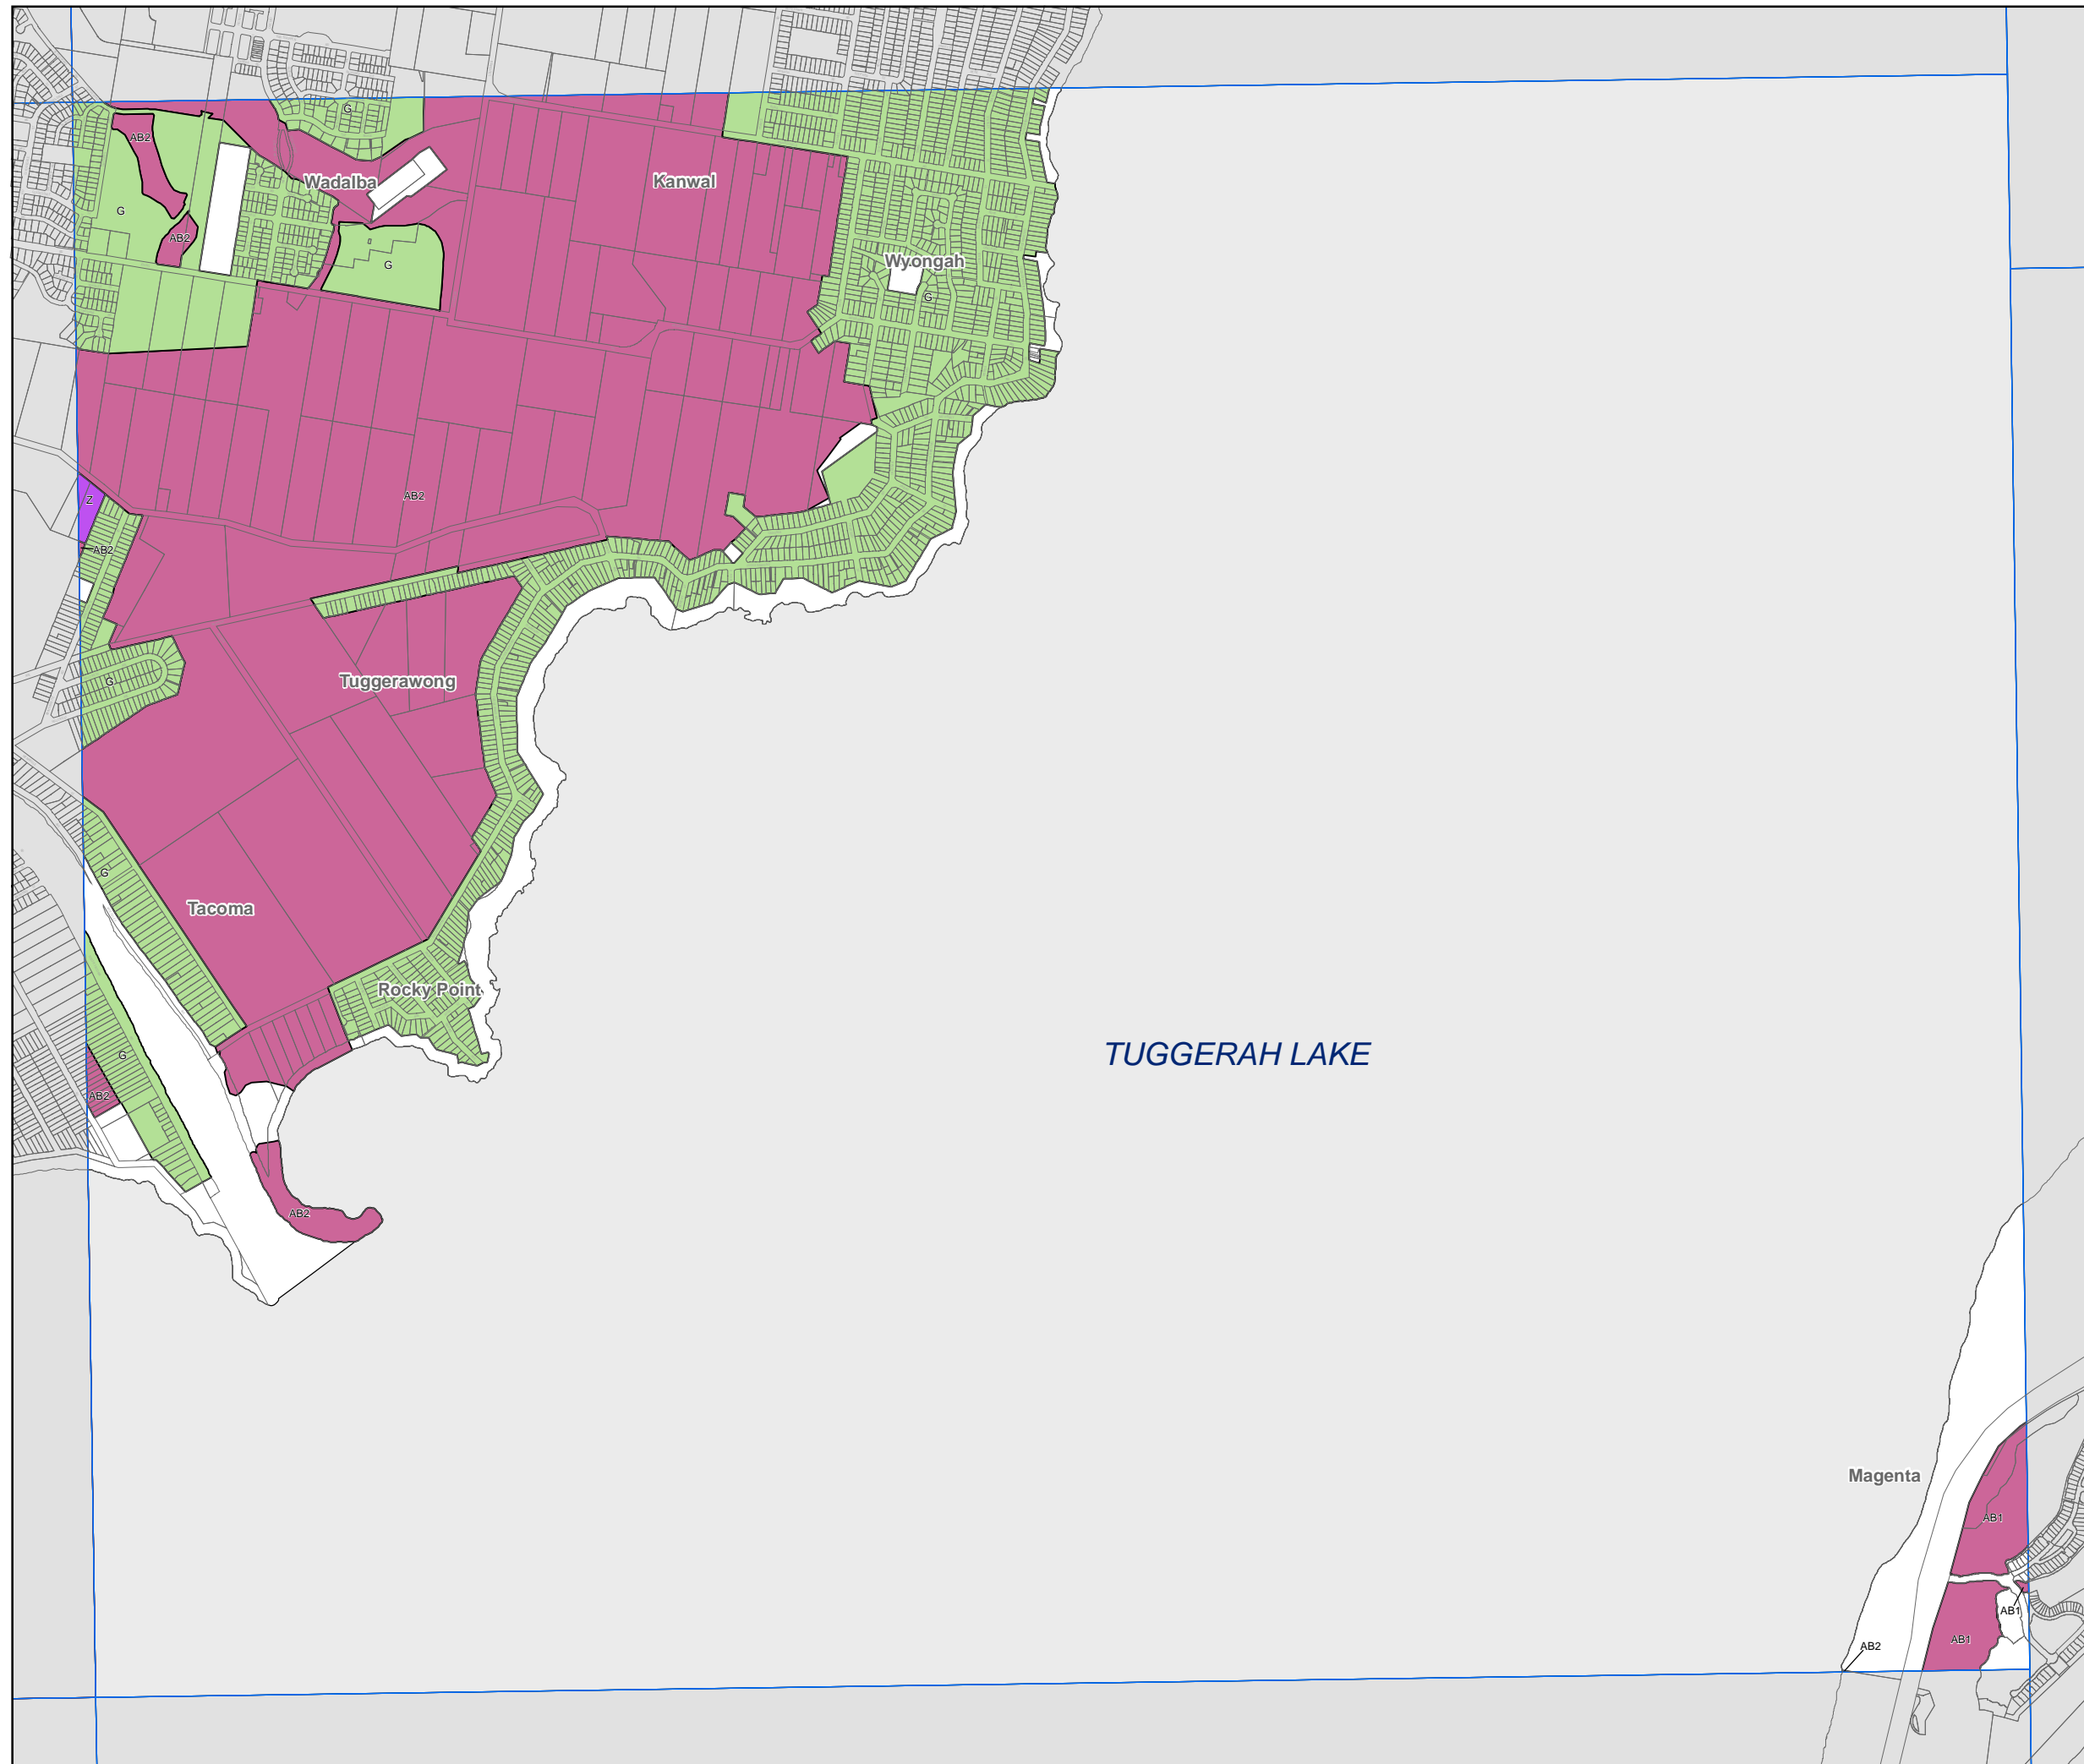

Lot Size Map - Sheet LSZ\_014

Minimum Lot Size (sq m)

- G 450
- V 2500
- Z 2 ha
- AA 8 ha
- AB1 20 ha
- AB2 40 ha

Cadastre

 Cadastre 20/07/08 © Land and Property Information (LPI)

Projection: GDA 1994  
MGA Zone 56  
Scale: 1:20,000 @ A3