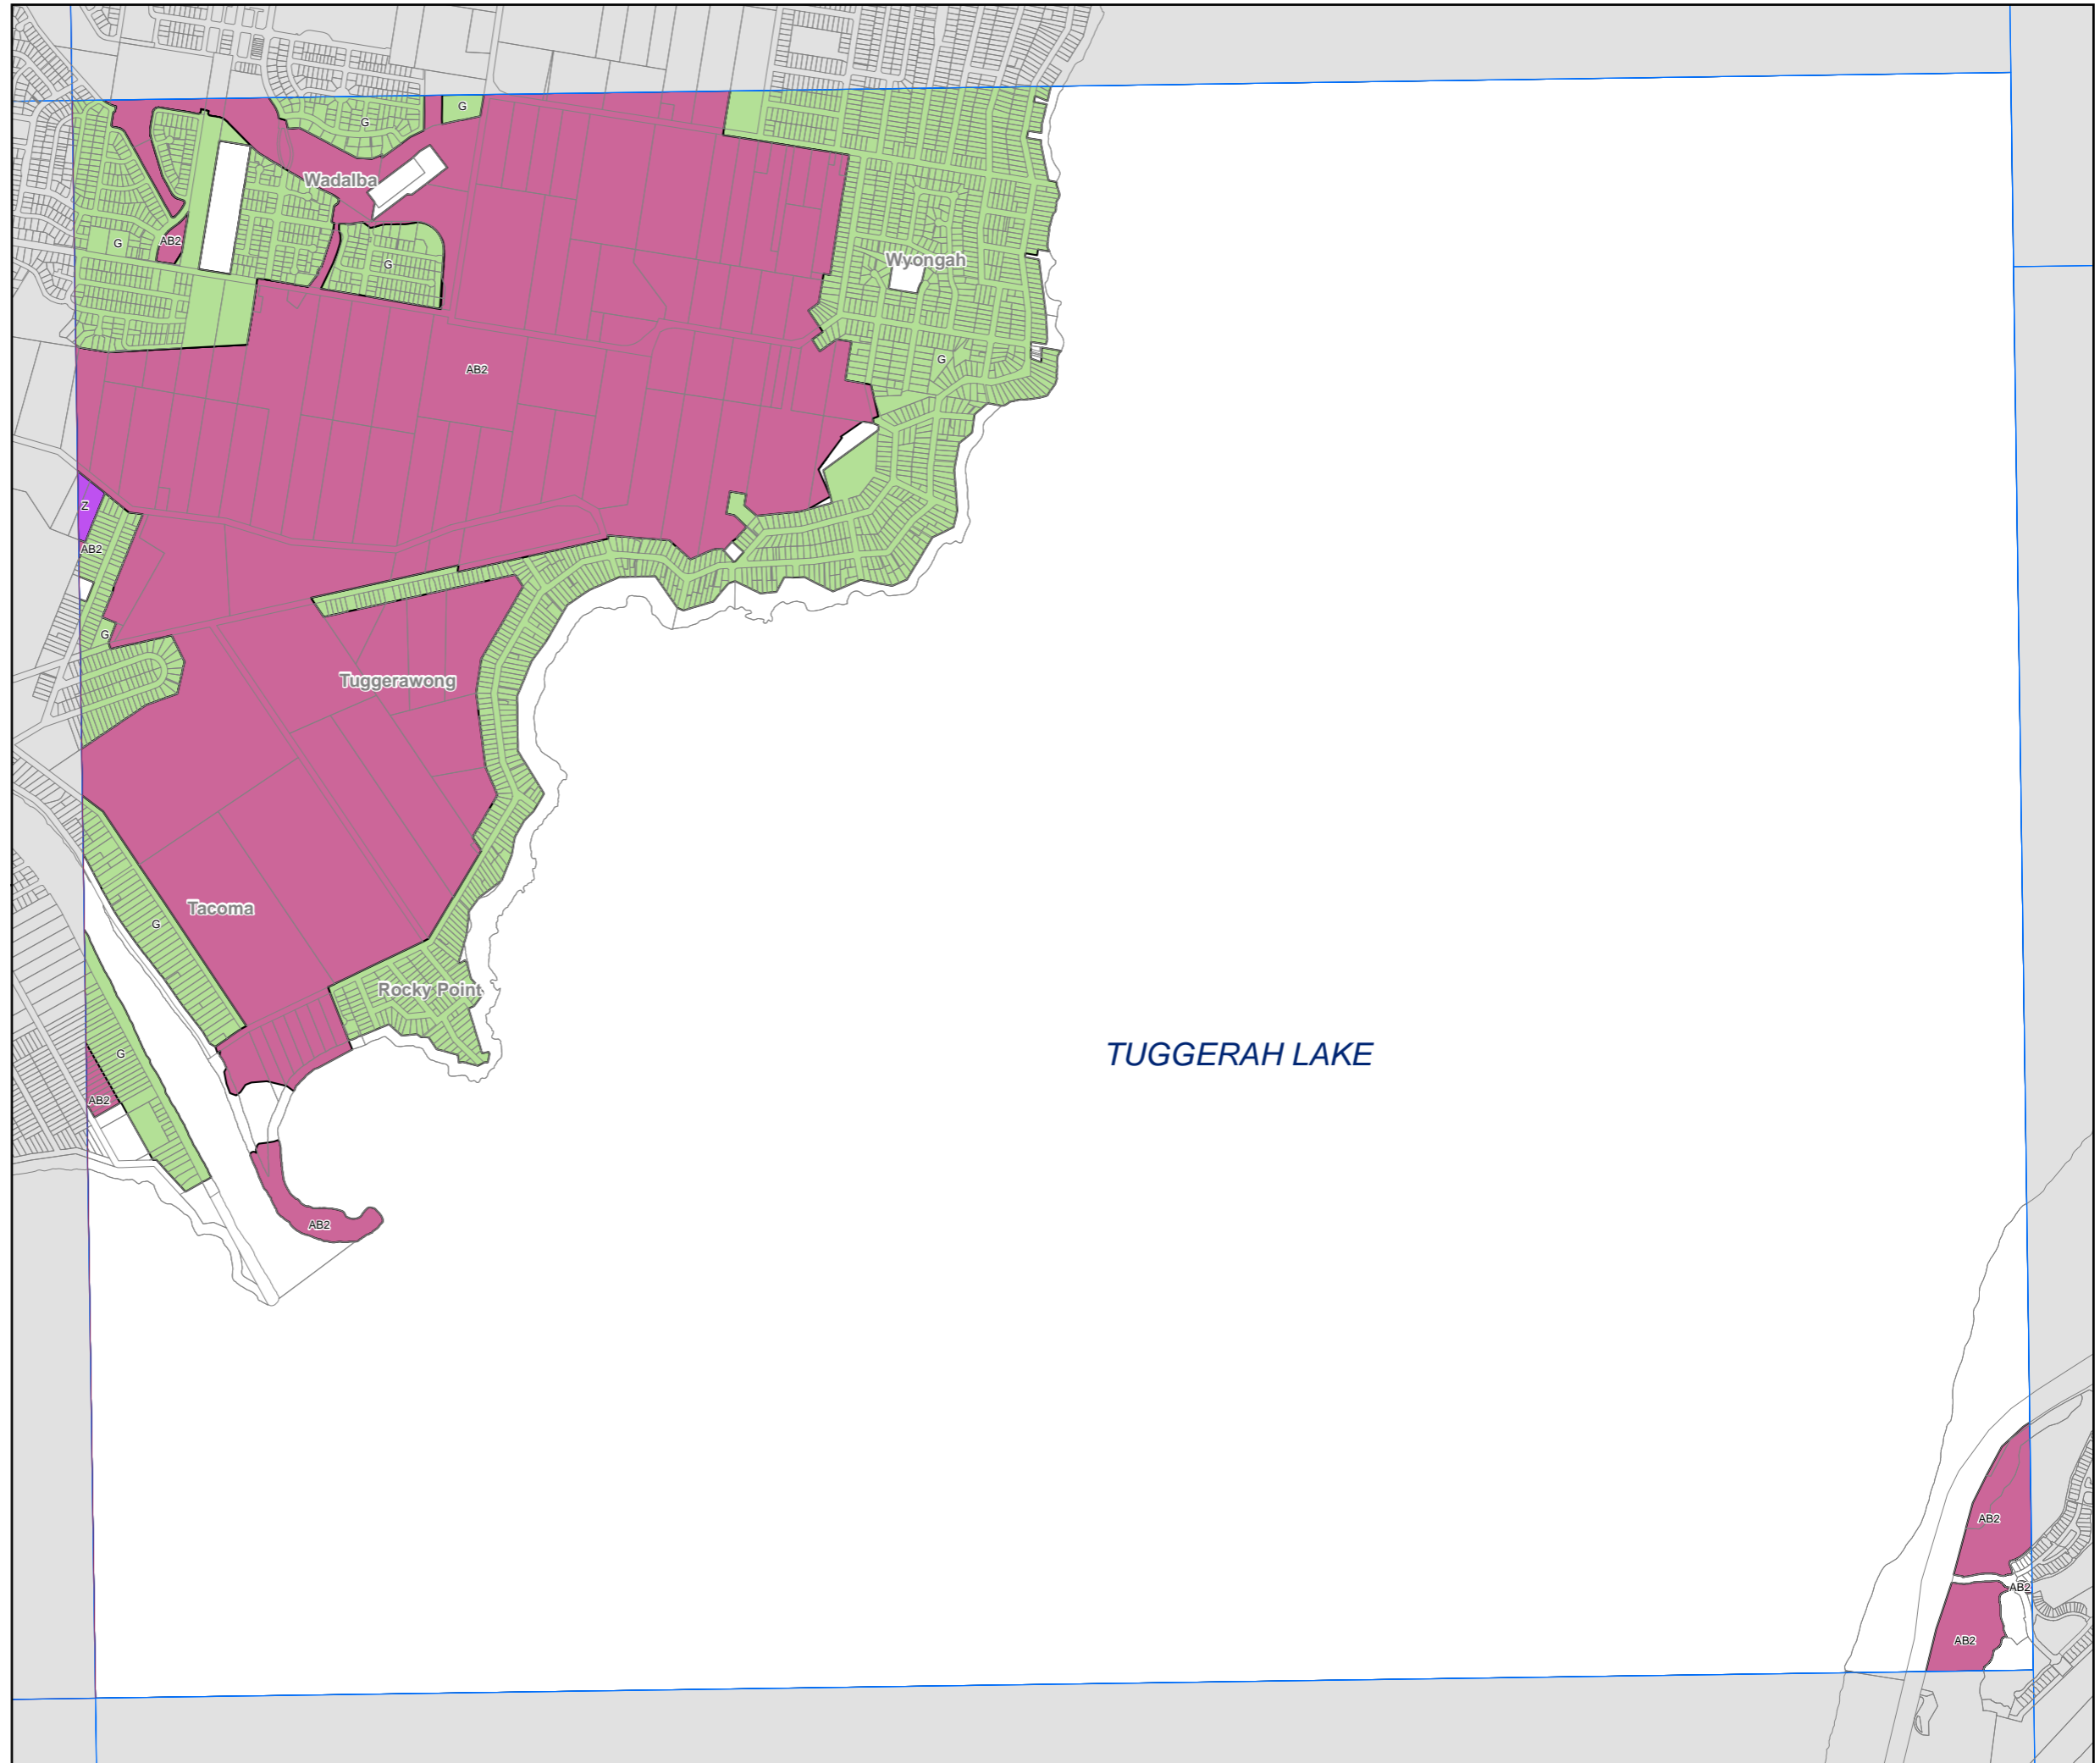

Lot Size Map - Sheet LSZ_014

Minimum Lot Size (sq m)

- G 450
- V 2500
- W 4000
- Z 2 ha
- AA 8 ha
- AB1 20 ha
- AB2 40 ha

Cadastre

- Cadastre 02/01/18 © Spatial Services

N

Projection: GDA 1994
MGA Zone 56
Scale: 1:20,000 @ A3