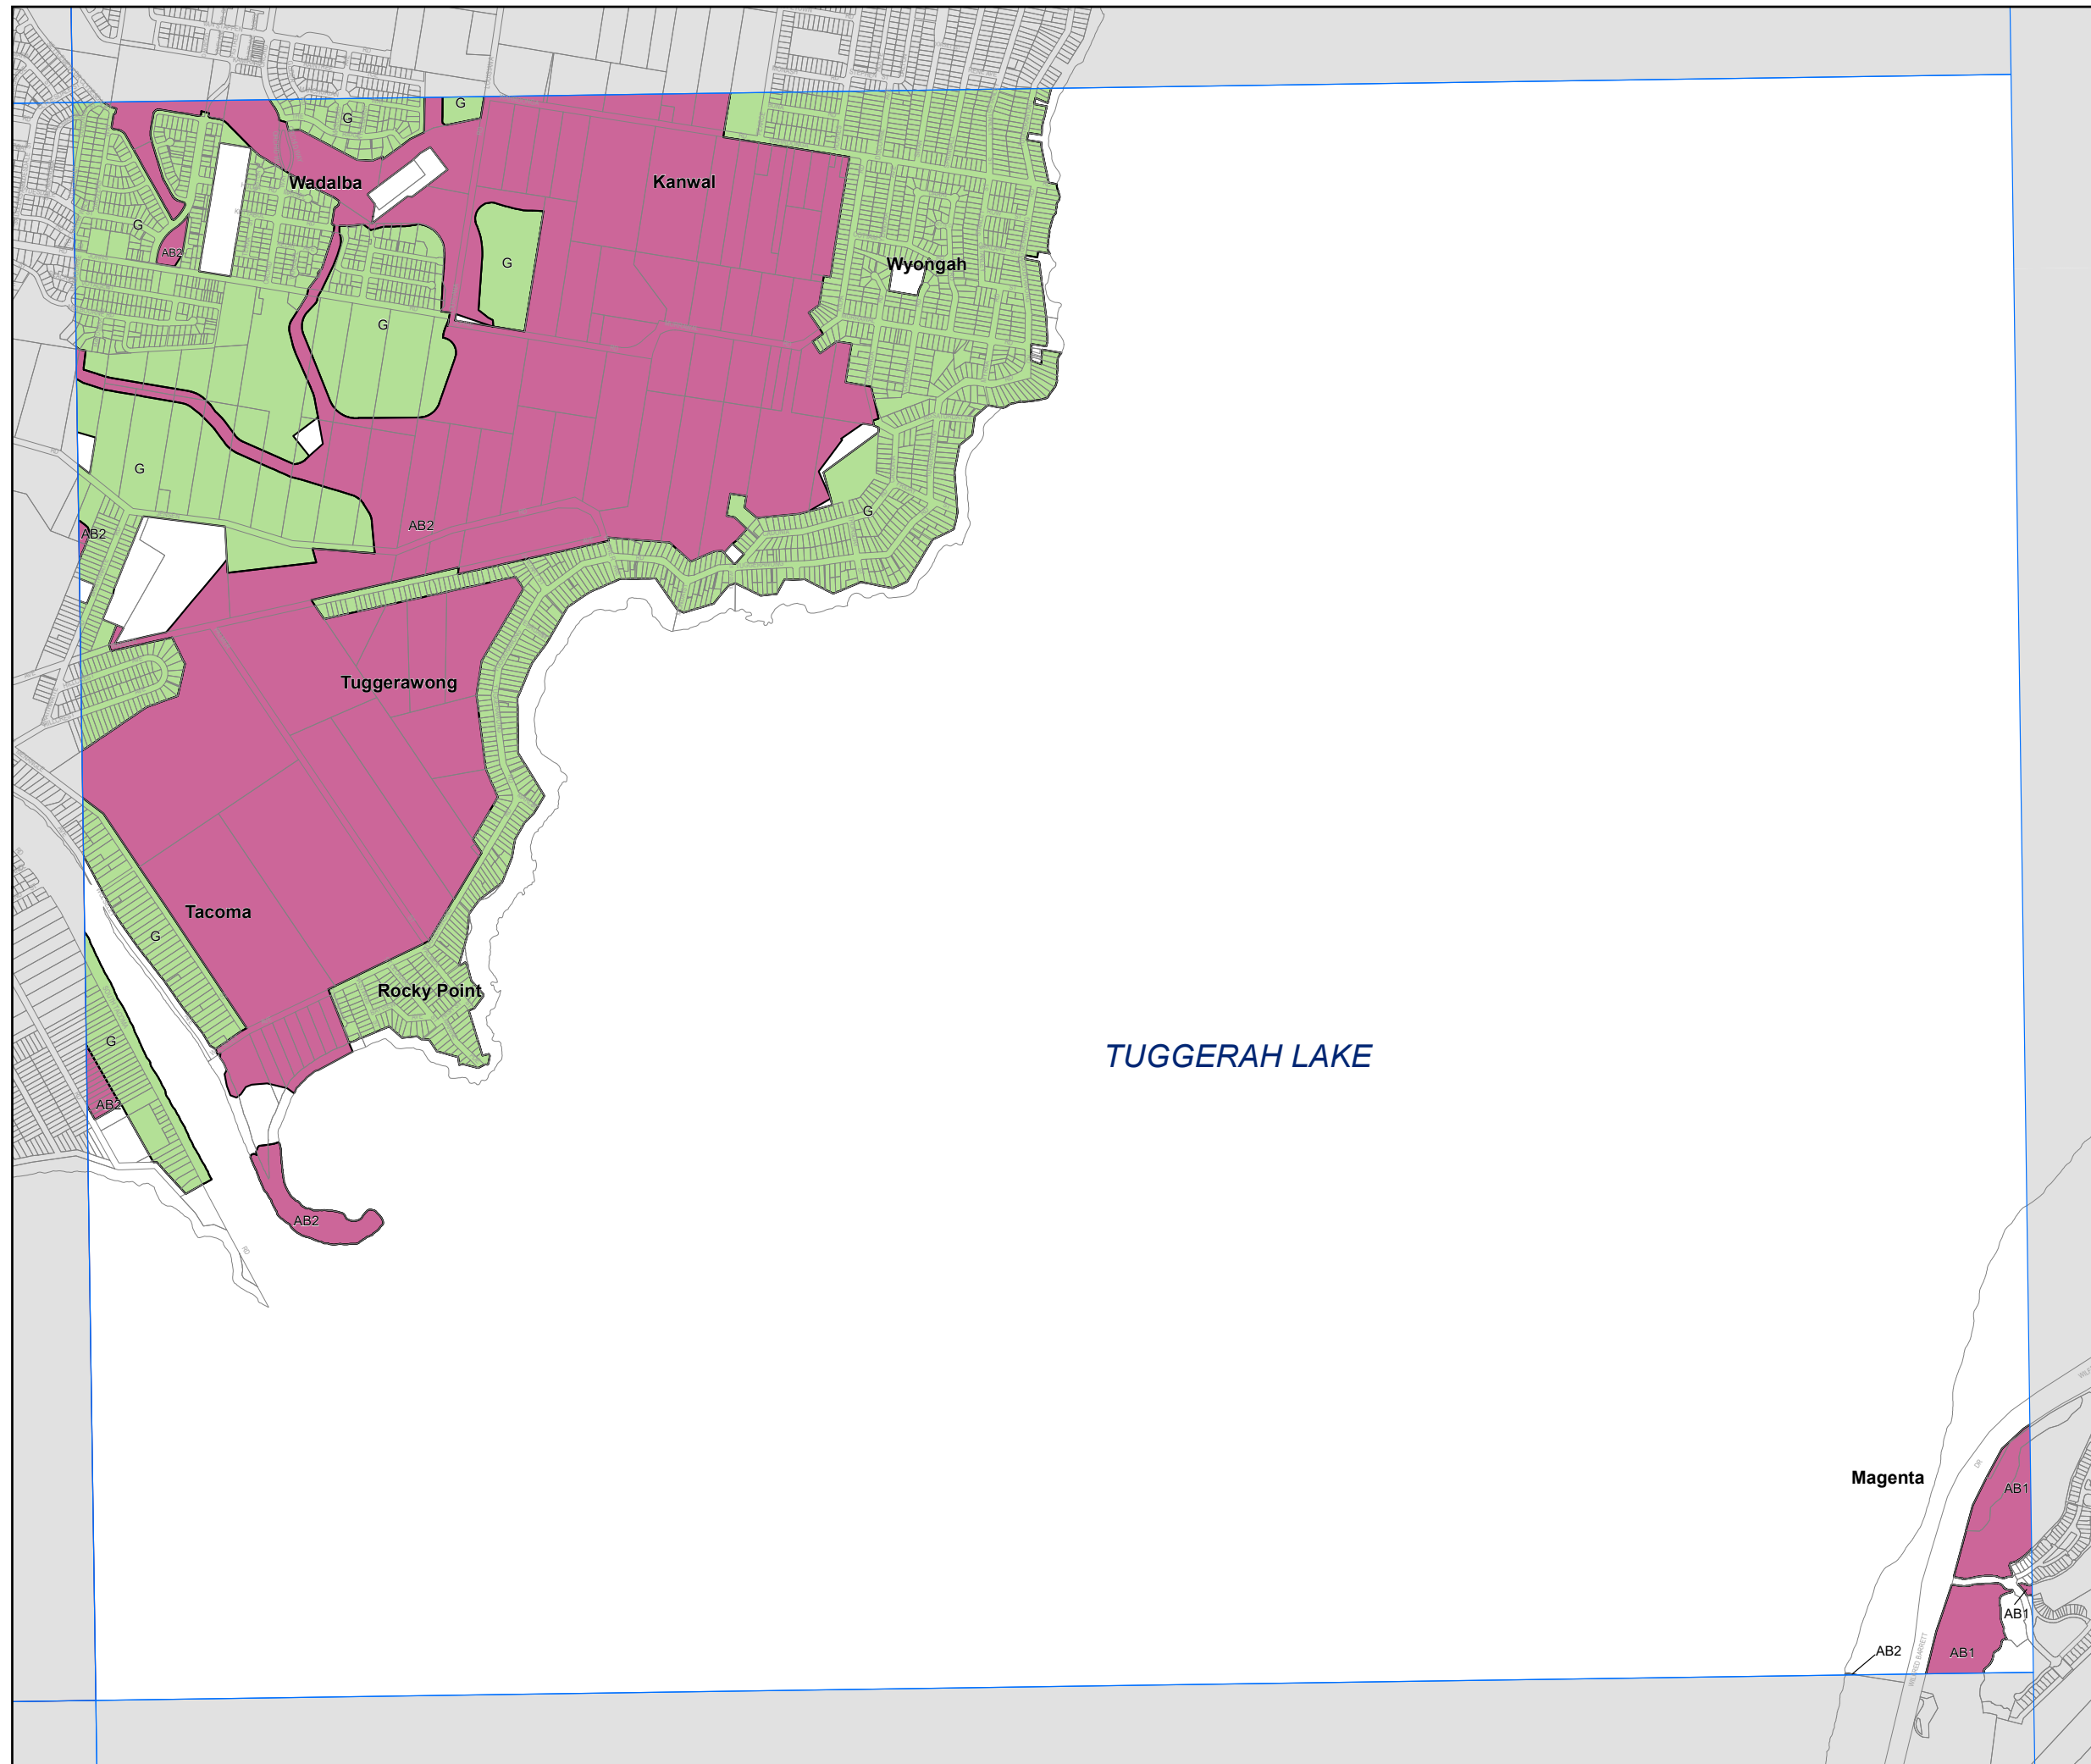

Lot Size Map - Sheet LSZ_014

Minimum Lot Size (sq m)

- G 450
- U 1800
- V 2500
- W 4000
- Z 2 ha
- AA 8 ha
- AB1 20 ha
- AB2 40 ha

Cadastre

Cadastre 01/03/2022 © Spatial Services

N

Projection: GDA 1994
MGA Zone 56

Scale: 1:20,000 @ A3