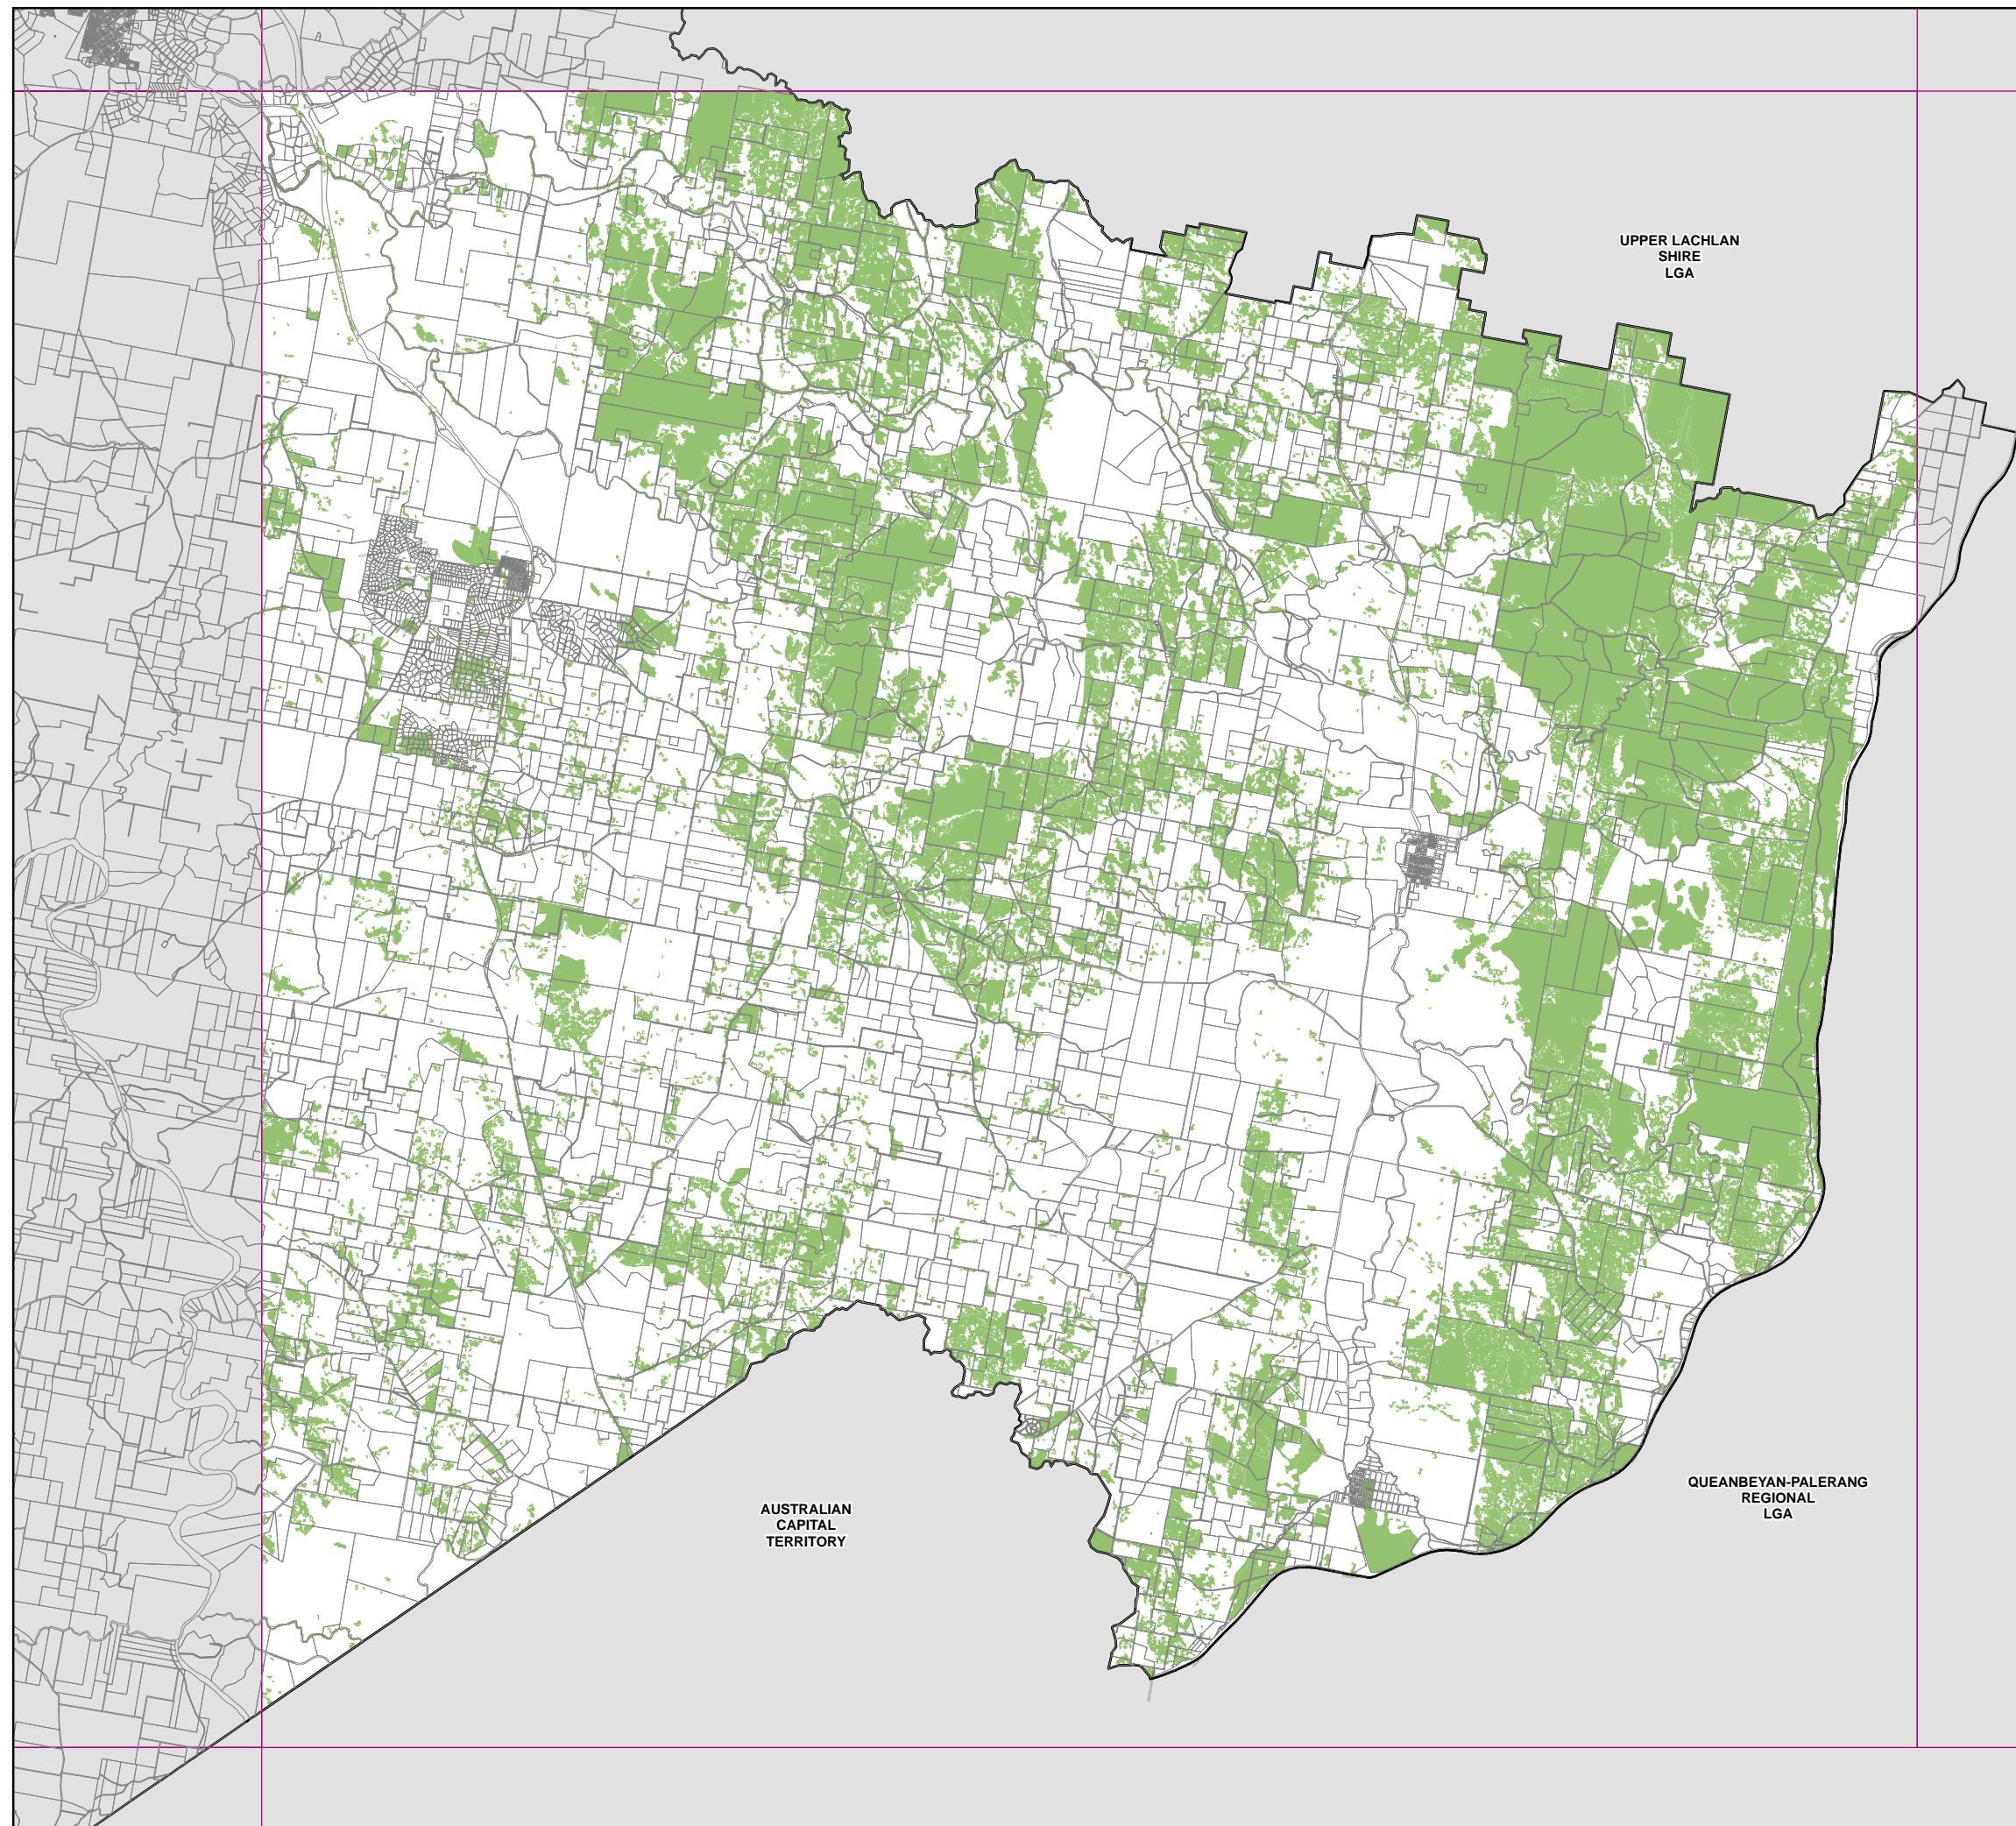

Natural Resources Biodiversity Map
- Sheet NRB_005

 Biodiversity

Cadastre

 Cadastre 20/02/2019 © Spatial Services

Projection: GDA 1994
MGA Zone 55

Scale: 1:160,000 @ A3